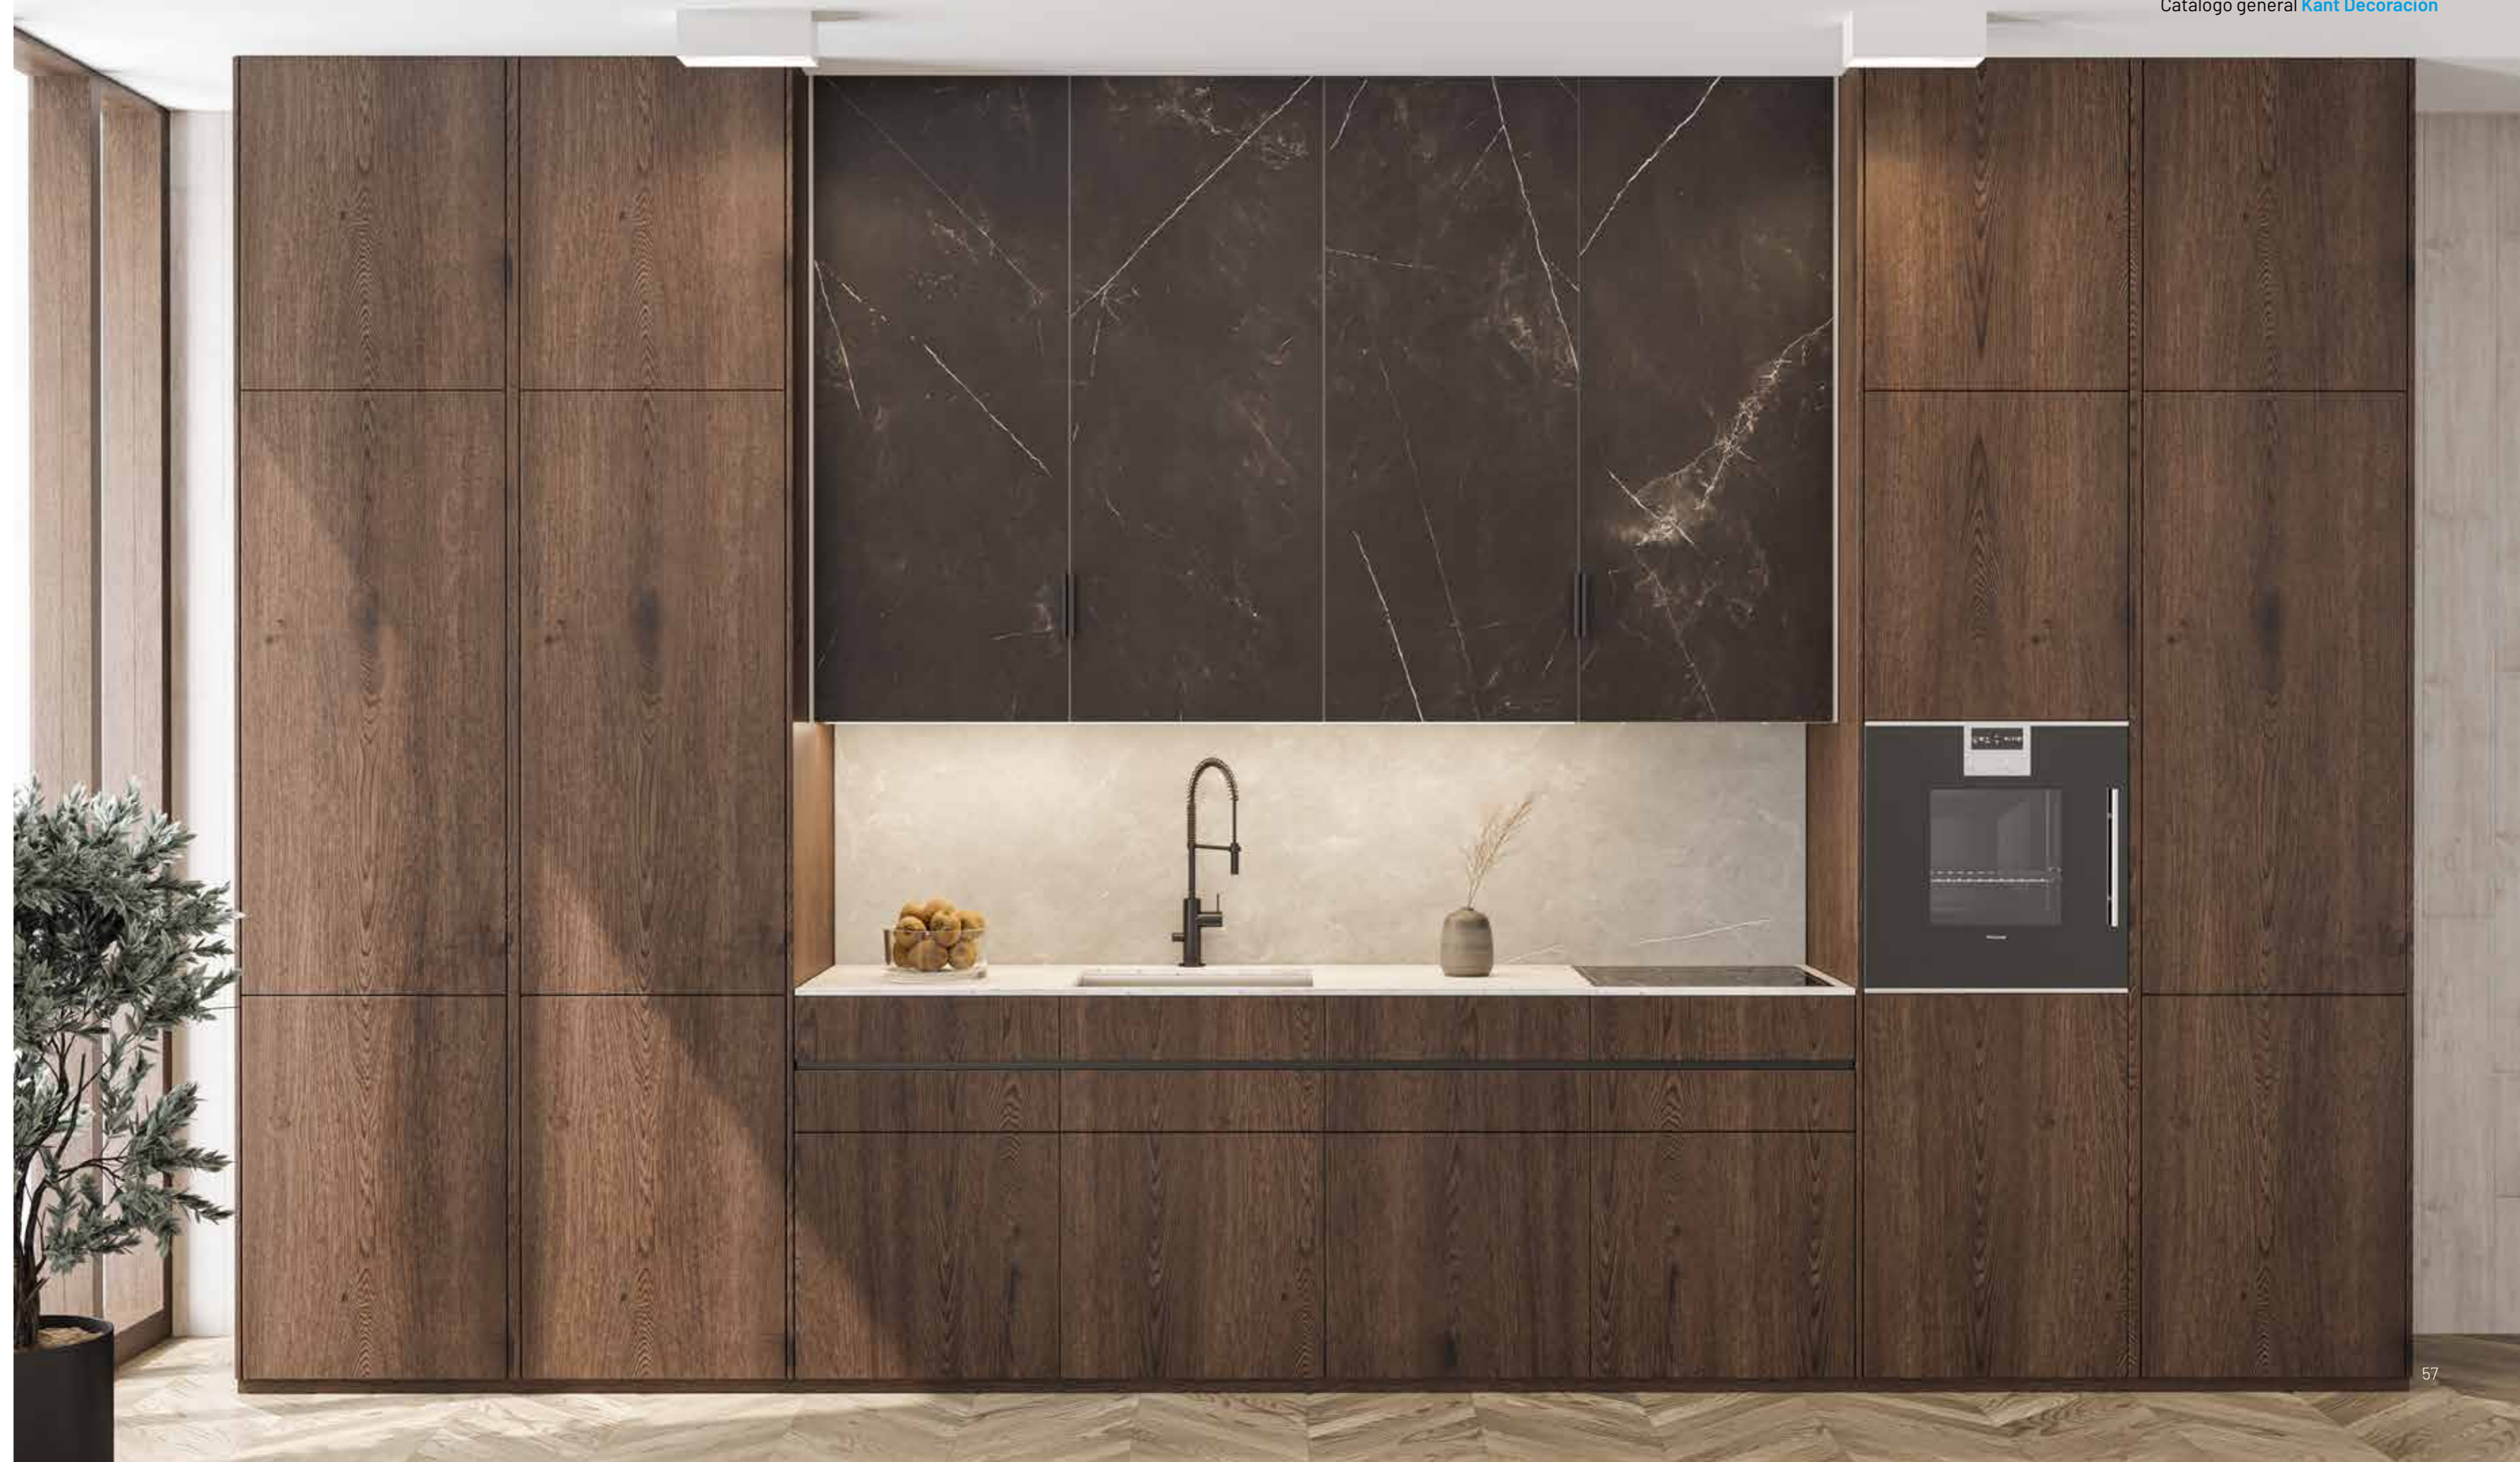

1 Mueble: Tina / Acabado: Blanco Mate Porcelánico / Tirador: Empotrado 2 Estructura Bancada: Aluminio 20x20 / Acabado: Blanco Mate 3 Marco Espejo: Danko / Acabado: Blanco Mate

Vitrina: Tina

Acabado: Negro Porcelánico

Tirador: Empotrado