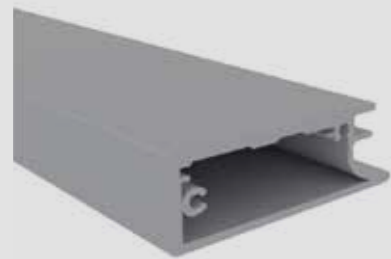

Tirador: Plano

Vitrina
TERRA

Bisagra 180 grados
Níquel o Negra

Bisagra 35 mm
Níquel o Negra

Tirador

Colores anodizados

Plata mate

Colores Epoxi al horno