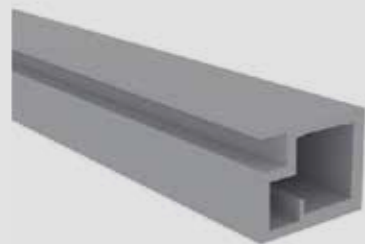

Vitrina: Terra / Acabado: Oro / Cristal: Parsol Dark

Vitrina
KAIR

Bisagra oculta
Níquel o Negra

Tirador
Empotrado

Tirador empotrado

Colores anodizados

Plata mate

Colores Epoxi al horno