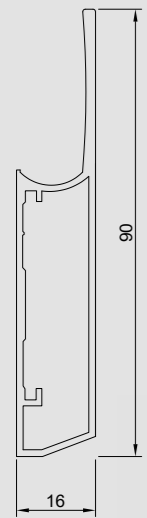

Vitrina: Tina

Acabado: Negro Porcelánico

Tirador: Empotrado

Vitrina
DAKOTA

Bisagra 180 grados
Níquel o Negra

Bisagra 35 mm
Níquel o Negra

Opcion Tirador
Completo

Sin
Tirador