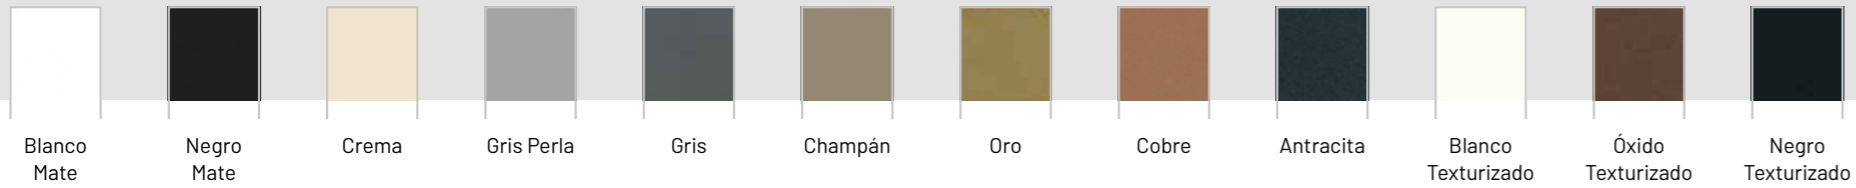

Brillo

Plata mate

Colores Epoxi al horno

Blanco
Mate

Negro
Mate

Crema

Gris Perla

Gris

Vitrina
PRÁCTICA

Bisagra 180 grados
Níquel o Negra

Bisagra 35 mm
Níquel o Negra

Tirador

Tirador empotrado

Colores anodizados

Colores Epoxi al horno

1 Vitrina: Práctica / Acabado: Negro / Cristal: Acanalado / Tirador: Empotrado
2 Estructura estantería: Aluminio 20x20 / Acabado: Negro
3 Estructura mesa: Hierro 80x20 / Acabado: Negro

Vitrina
MADERKA

Bisagra 180 grados
Níquel o Negra

Bisagra 35 mm
Níquel o Negra

Tirador

Tirador empotrado

Colores anodizados

Plata mate

Colores Epoxi al horno

Vitrina: Maderka / Acabado: Negro Text / Tirador: Empotrado

Vitrina
TINA

Bisagra 180 grados
Níquel o Negra

Bisagra 35 mm
Níquel o Negra

Tirador

Tirador empotrado

Colores anodizados

Brillo