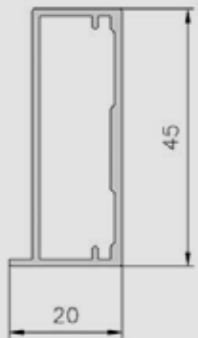

Vitrina: Maderka / Acabado: Negro Text / Tirador: Empotrado

Vitrina
TINA

Bisagra 180 grados
Níquel o Negra

Bisagra 35 mm
Níquel o Negra

Tirador

Tirador empotrado

Colores anodizados

Brillo