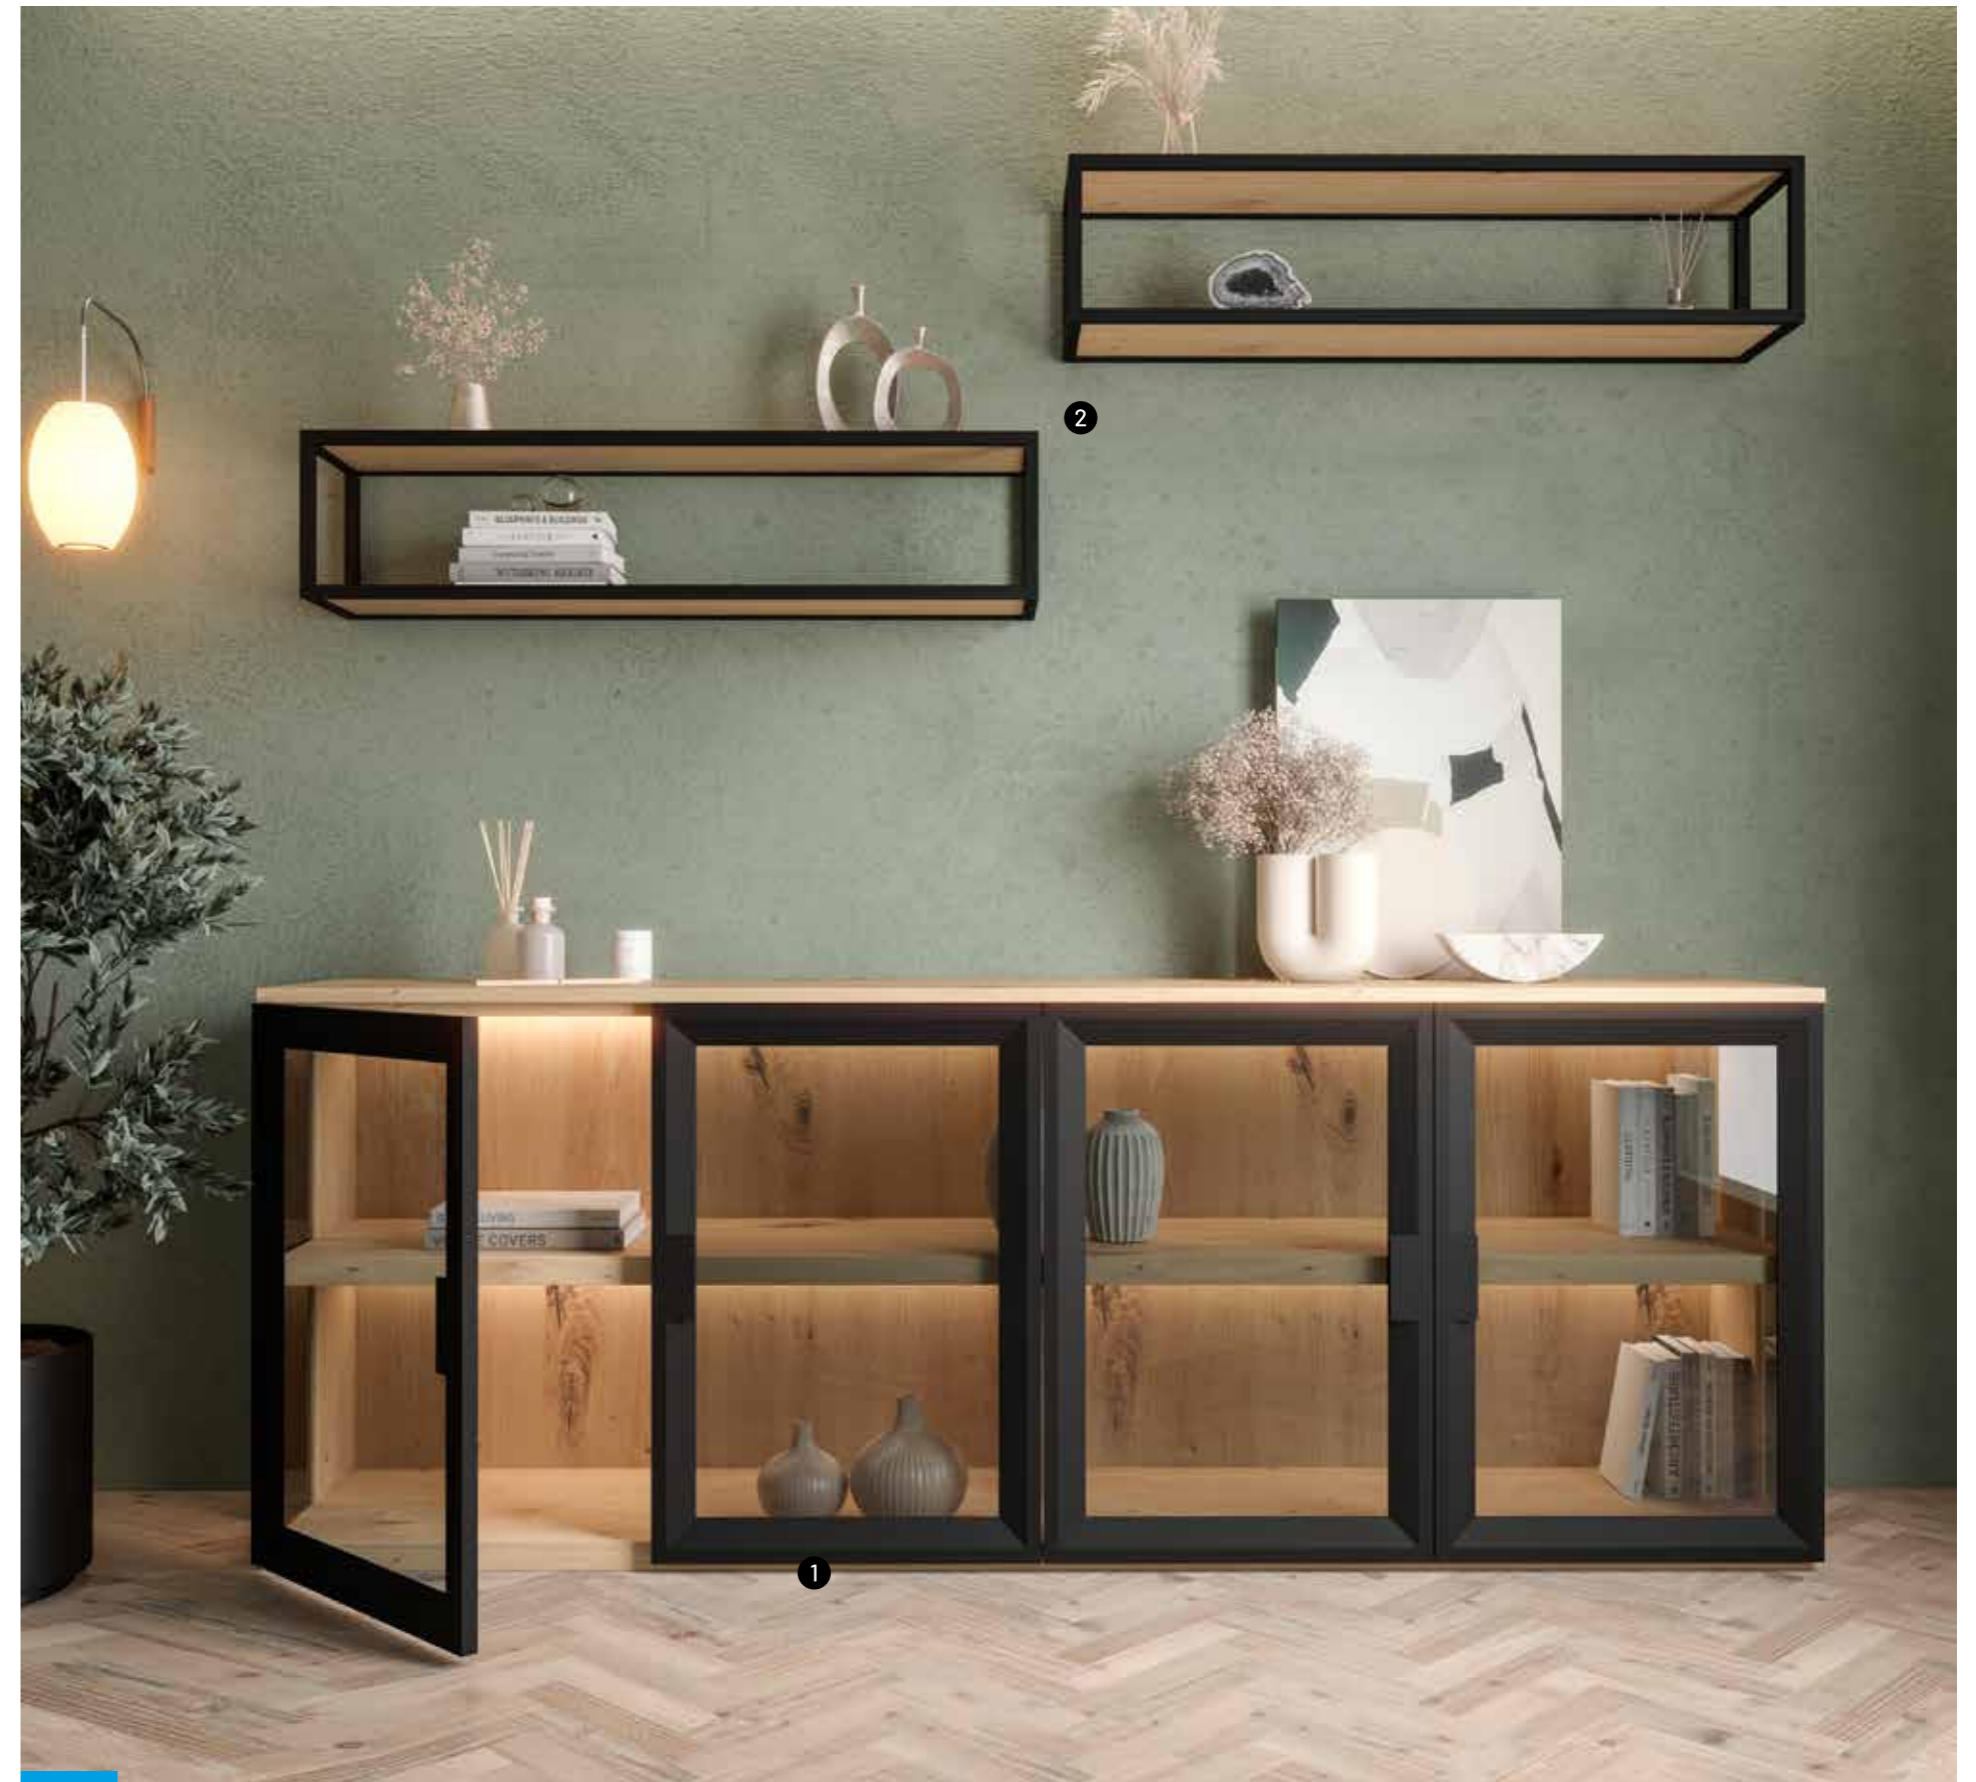

Vitrina
SOMBRA

Colores anodizados

Colores Epoxi al horno