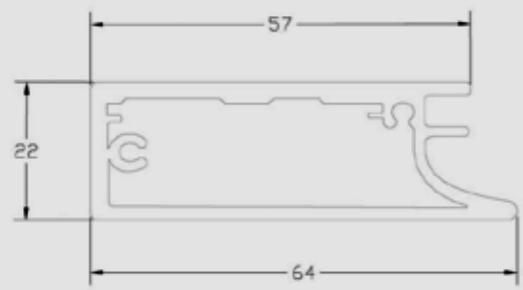

Tirador: Plano

Vitrina
TERRA

Bisagra 180 grados
Níquel o Negra

Bisagra 35 mm
Níquel o Negra

Tirador

Colores anodizados

Plata mate

Colores Epoxi al horno