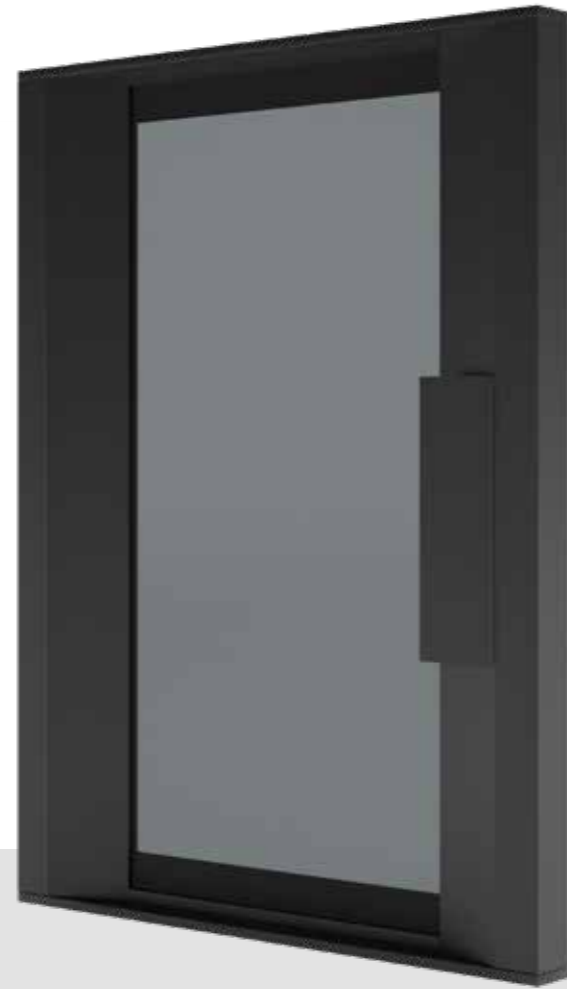

Acabado: Negro Text

Cristal: Parsol Bronce

Vitrina
LUMA

Bisagra 180 grados
Níquel o Negra

Bisagra 35 mm
Níquel o Negra

Tirador
Plano

22

57