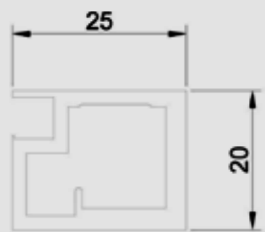

Tirador empotrado

Colores anodizados

Colores Epoxi al horno