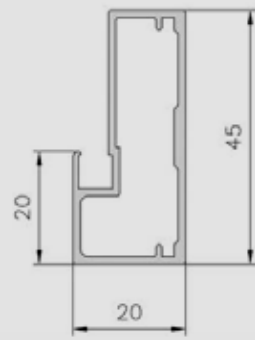

Vitrina
OMEGA

Tirador

Colores anodizados

Colores Epoxi al horno