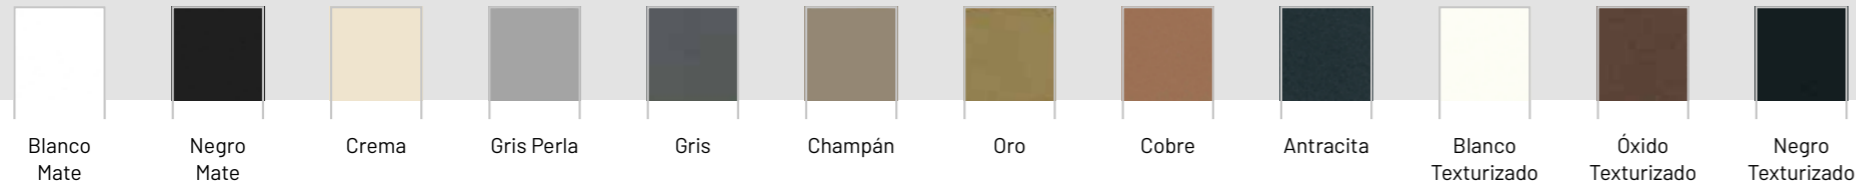

1 Vitrina: Luma / Acabado: Negro Mate / Cristal: Parsol Gris / Tirador: Plano 2 Estructura: Aluminio 20x20 / Acabado: Negro Mate / Cristal: Parsol Gris

Vitrina: Luma / Acabado: Antracita Text / Cristal: Parsol Dark / Tirador: Plano

Vitrina: Luma / Acabado: Óxido Text / Cristal: Parsol Bronce / Tirador: Plano

Vitrina
SOMBRA

Bisagra 180 grados
Níquel o Negra

Bisagra 35 mm
Níquel o Negra

Tirador
plano

Tirador Plano
12 cm. Estándar

Colores anodizados

Plata mate

Colores Epoxi al horno

1 Vitrina: Sombra / Acabado: Negro Mate / Cristal: Transparente / Tirador: Plano 2 Estructura: Para Madera 20x20 / Acabado: Negro Mate

Vitrina: Sombra

Acabado: Cobre

Cristal: Parsol Bronce

Tirador: Plano

Vitrina
TERRA

Bisagra 180 grados
Níquel o Negra

Bisagra 35 mm
Níquel o Negra

Tirador

Colores anodizados

Plata mate

Colores Epoxi al horno