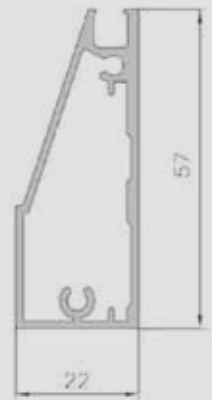

Vitrina: Luma / Acabado: Óxido Text / Cristal: Parsol Bronce / Tirador: Plano

Vitrina
SOMBRA

Bisagra 180 grados
Níquel o Negra

Bisagra 35 mm
Níquel o Negra

Tirador
plano

Tirador Plano
12 cm. Estándar

Colores anodizados