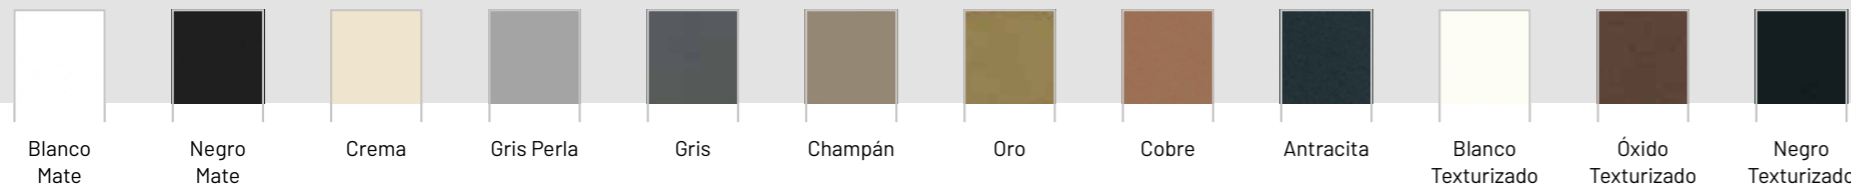

1 Vitrina: Danko / Acabado: Negro Text / Cristal: Acanalado / Tirador: Empotrado 2 Marco Espejo: Danko / Acabado: Negro

Vitrina
DOMA

Bisagra 20x20
Níquel o Negra
con freno

Tirador
Completo

Tirador
Empotrado

Tirador Completo

Tirador empotrado

Colores anodizados

Plata mate

Colores Epoxi al horno

Vitrina: Doma / Acabado: Negro Text / Cristal: Translucido Fumé / Tirador: Empotrado

Vitrina: Doma

Acabado: Negro

Cristal: Parsol Dark

Tirador: Empotrado

Vitrina
SEDA

Bisagra 180 grados
Níquel o Negra

Bisagra 35 mm
Níquel o Negra

Tirador

Tirador empotrado

Colores anodizados

Brillo

Plata mate

Colores Epoxi al horno

Blanco
Mate

Negro
Mate

Crema

Gris Perla

Gris