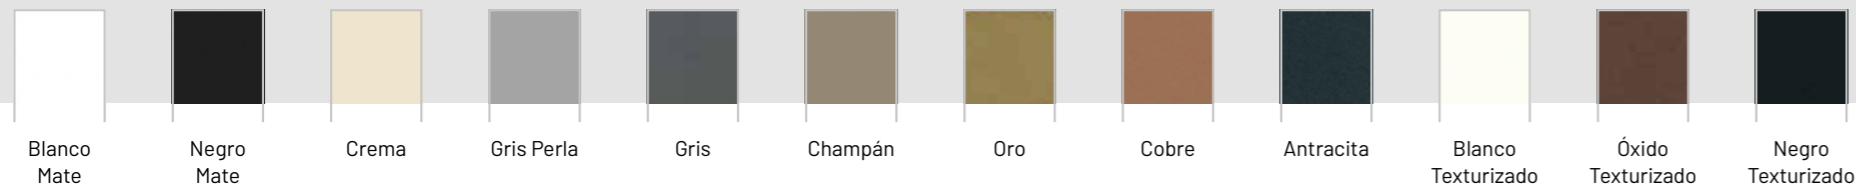

Vitrina
PRÁCTICA

Bisagra 180 grados
Níquel o Negra

Bisagra 35 mm
Níquel o Negra

Tirador

Tirador empotrado

Colores anodizados

Colores Epoxi al horno

1 Vitrina: Práctica / Acabado: Negro / Cristal: Acanalado / Tirador: Empotrado
2 Estructura estantería: Aluminio 20x20 / Acabado: Negro
3 Estructura mesa: Hierro 80x20 / Acabado: Negro

Vitrina
MADERKA

Bisagra 180 grados
Níquel o Negra

Bisagra 35 mm
Níquel o Negra

Tirador

Tirador empotrado

Colores anodizados

Plata mate

Colores Epoxi al horno

Vitrina: Maderka / Acabado: Negro Text / Tirador: Empotrado

Vitrina
TINA

Bisagra 180 grados
Níquel o Negra

Bisagra 35 mm
Níquel o Negra

Tirador

Tirador empotrado

Colores anodizados

Brillo

Plata mate

Colores Epoxi al horno

1 Mueble: Tina / Acabado: Blanco Mate Porcelánico / Tirador: Empotrado 2 Estructura Bancada: Aluminio 20x20 / Acabado: Blanco Mate 3 Marco Espejo: Danko / Acabado: Blanco Mate