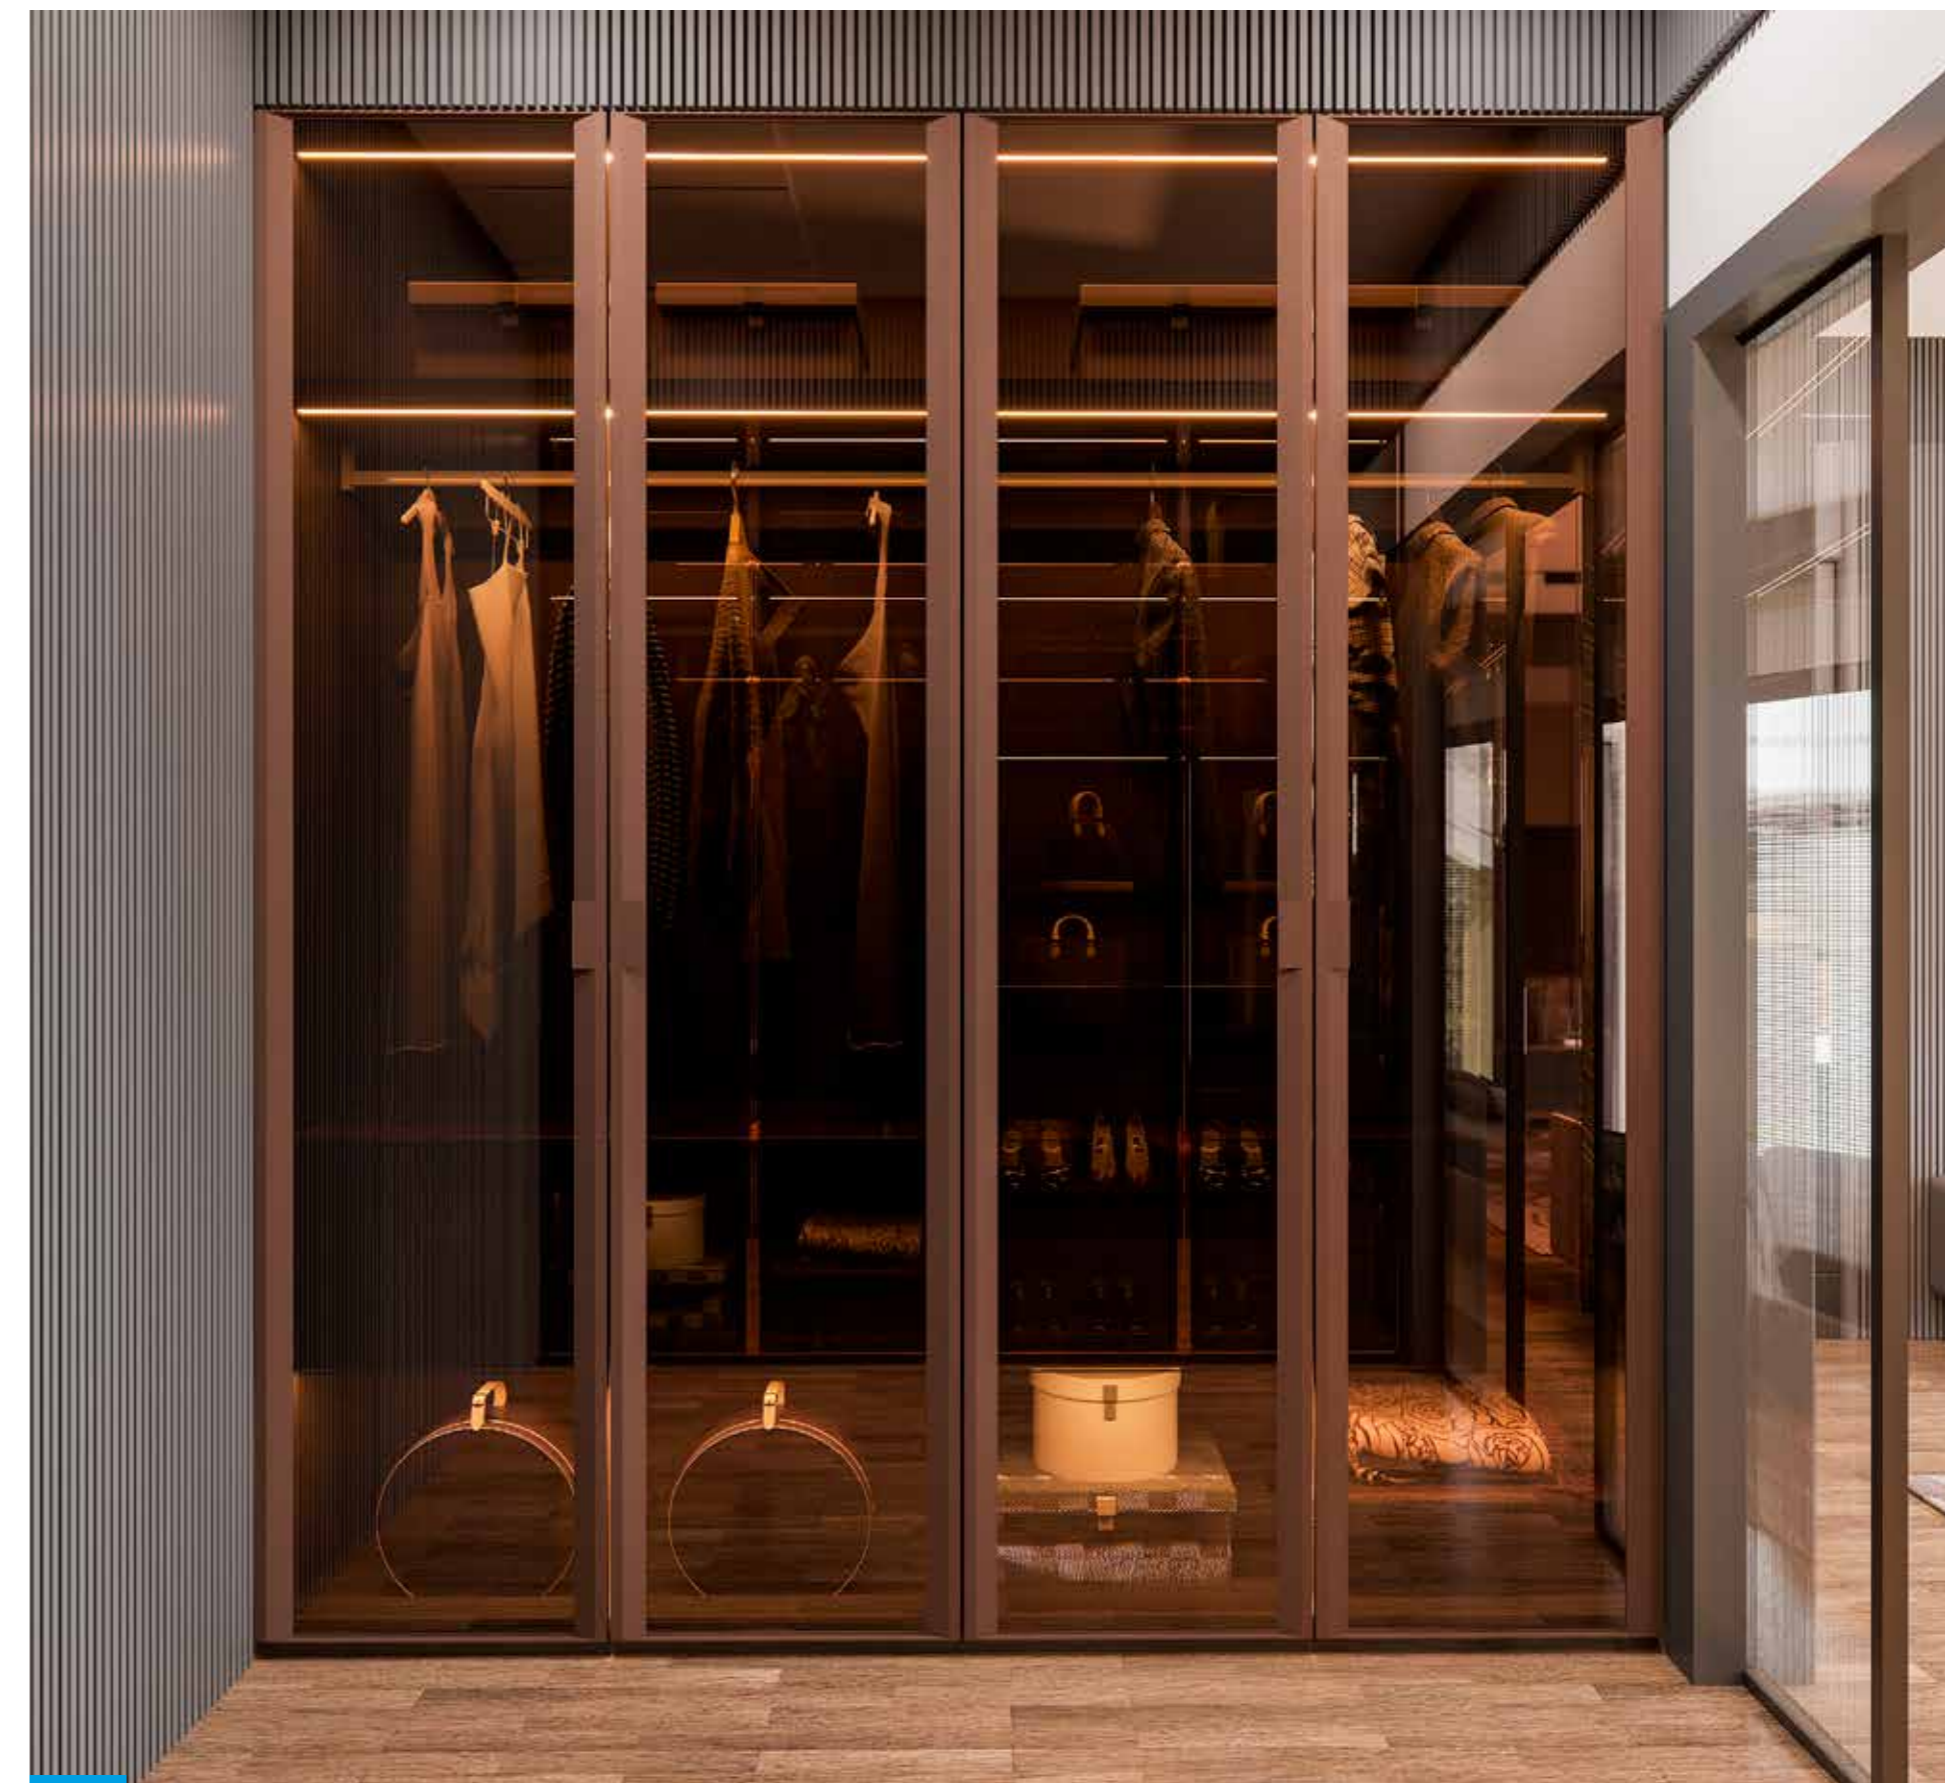

Vitrina: Luma / Acabado: Óxido Text / Cristal: Parsol Bronce / Tirador: Plano