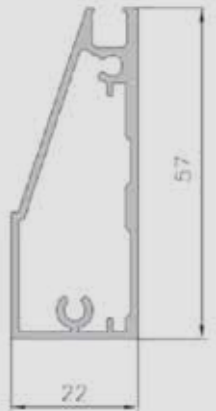

Acabado: Negro Text

Cristal: Parsol Bronce

Vitrina
LUMA

Bisagra 180 grados
Níquel o Negra

Bisagra 35 mm
Níquel o Negra

Tirador
Plano

22

57