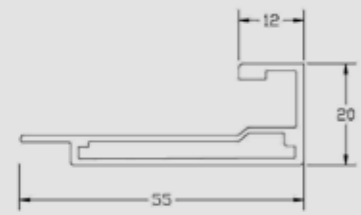

Vitrina
PRÁCTICA

Bisagra 180 grados
Níquel o Negra

Bisagra 35 mm
Níquel o Negra

Tirador

Tirador empotrado

Colores anodizados

Colores Epoxi al horno

1 Vitrina: Práctica / Acabado: Negro / Cristal: Acanalado / Tirador: Empotrado
2 Estructura estantería: Aluminio 20x20 / Acabado: Negro
3 Estructura mesa: Hierro 80x20 / Acabado: Negro

Vitrina
MADERKA

Bisagra 180 grados
Níquel o Negra

Bisagra 35 mm
Níquel o Negra

Tirador

Tirador empotrado

Colores anodizados

Plata mate

Colores Epoxi al horno