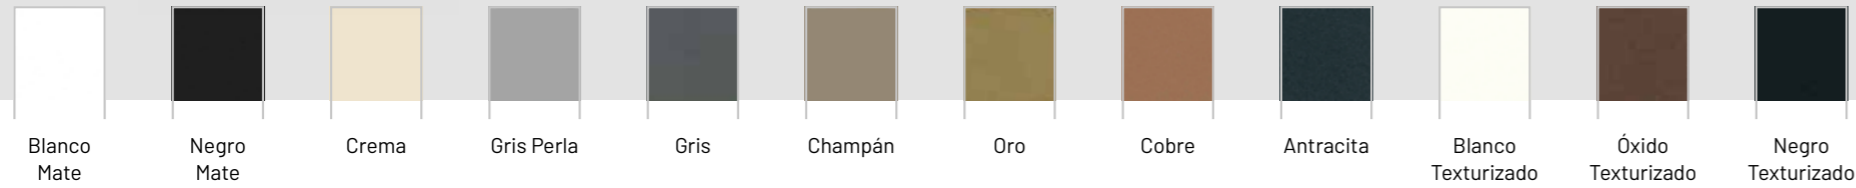

Vitrina: Maderka / Acabado: Negro Text / Tirador: Empotrado

Vitrina
TINA

Bisagra 180 grados
Níquel o Negra

Bisagra 35 mm
Níquel o Negra

Tirador

Tirador empotrado

Colores anodizados

Brillo

Plata mate

Colores Epoxi al horno

1 Mueble: Tina / Acabado: Blanco Mate Porcelánico / Tirador: Empotrado 2 Estructura Bancada: Aluminio 20x20 / Acabado: Blanco Mate 3 Marco Espejo: Danko / Acabado: Blanco Mate

Vitrina: Tina

Acabado: Negro Porcelánico

Tirador: Empotrado

Vitrina
DAKOTA

Bisagra 180 grados
Níquel o Negra

Bisagra 35 mm
Níquel o Negra

Opcion Tirador
Completo

Sin
Tirador

Colores anodizados

Plata mate

Colores Epoxi al horno

Vitrina: Dakota / Acabado: Blanco / Porcelánico / Tirador: Integrado

1

Vitrina: **Dakota**

Acabado: Negro Text

Porcelánico