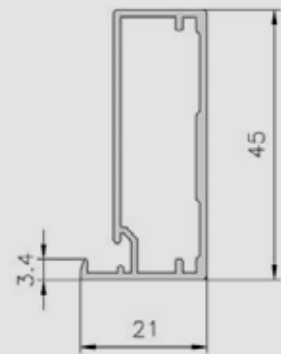

Cristal: Parsol Dark

Tirador: Empotrado

Vitrina
SEDA

Bisagra 180 grados
Níquel o Negra

Bisagra 35 mm
Níquel o Negra

Tirador

Tirador empotrado

Colores anodizados