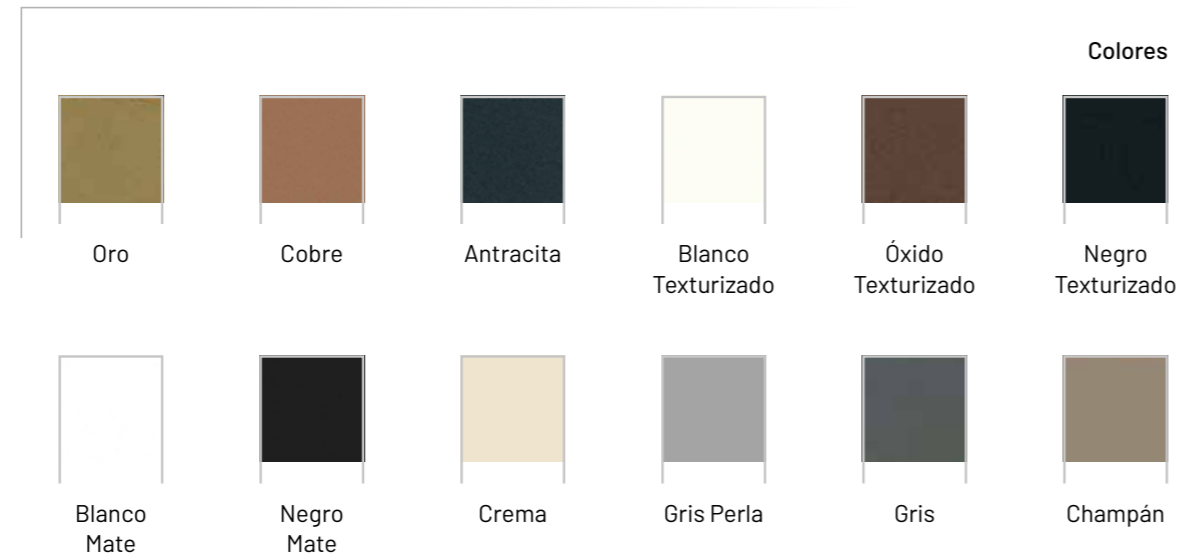

Perfil modular Kaele

Estructura vertical