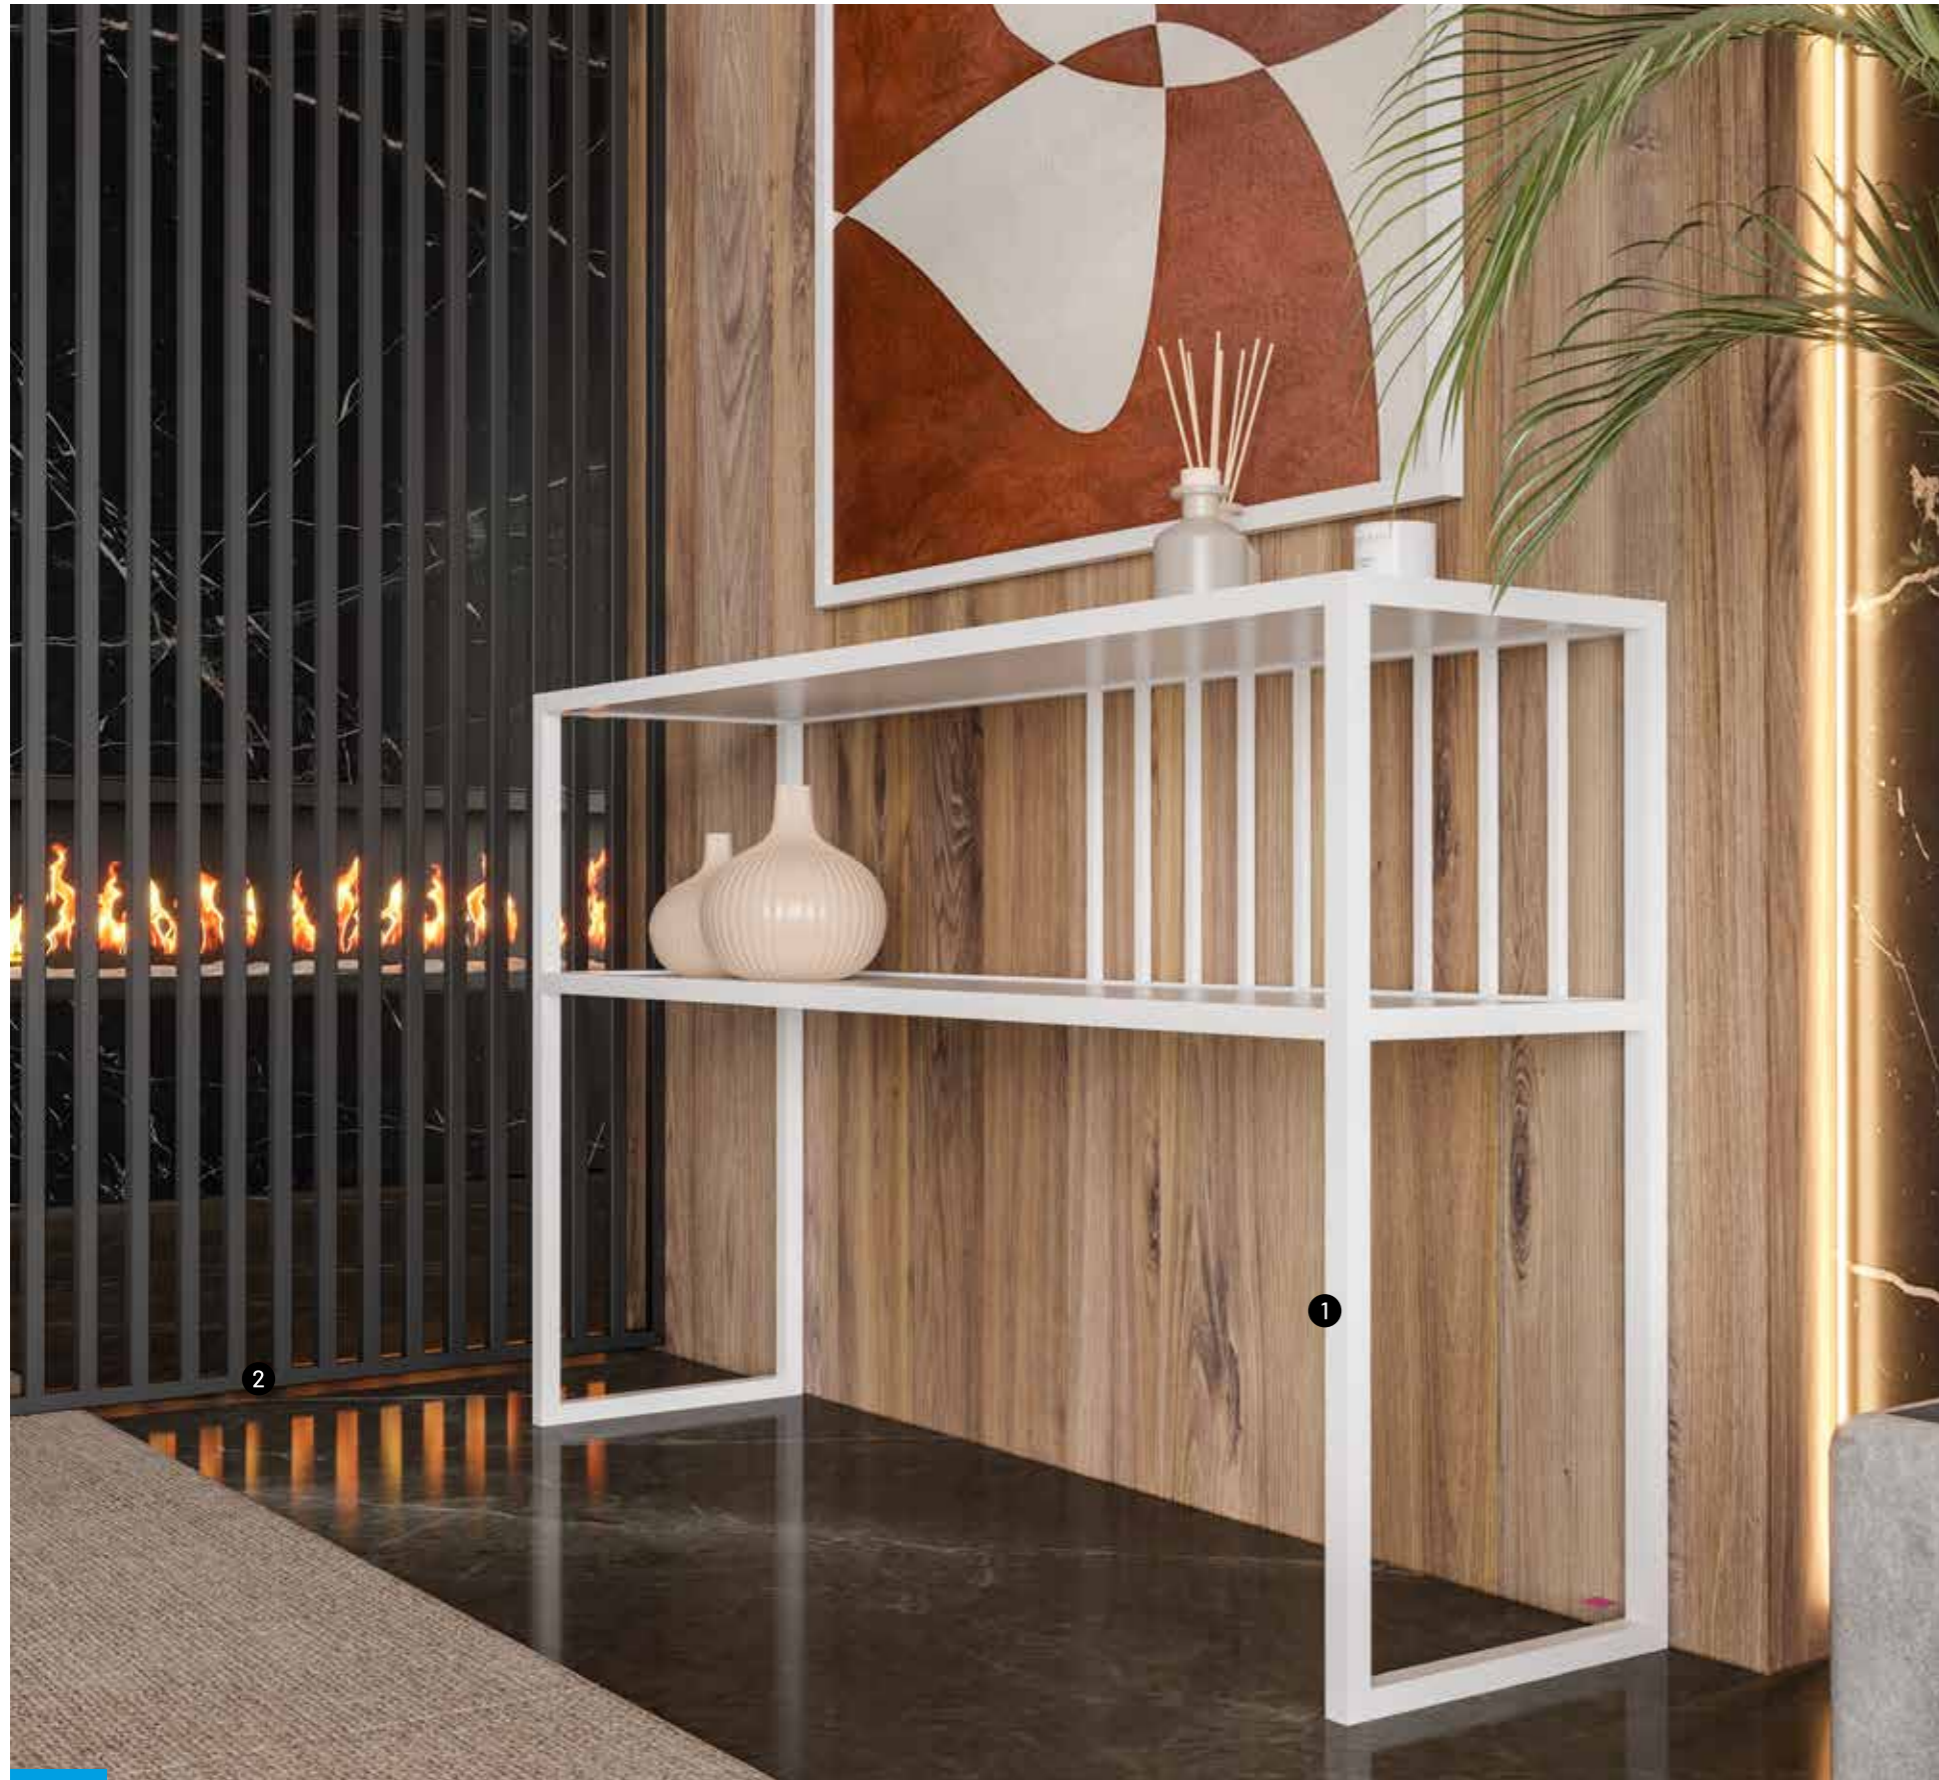

Medida máxima 2.90 metros

Mueble TV con estructura 20 x 20 negro de aluminio a pared

Jardineria con estructura 20 x 20 blanco de aluminio

1 Mueble de baño con estructura de aluminio 20 x 20 Oro 2 Espejo pared vitrina Danko Oro

1 Estructura baño 20 x 20 Antracita 2 Espejo vitrina Danko

Mueble de cocina con estructura de aluminio 20 x 20 Óxido

Mueble de cocina con estructura en aluminio 20 x 20 Negro

1 Mueble entrada con estructura de aluminio 20 x 20 Blanco 2 Separador de ambiente, estructura de aluminio 20 x 20 Negro

1 Mueble entrada con estructura de aluminio 20 x 20 Negro 2 Espejo pared Danko Negro 3 Vitrina Danko Negro con cristal transparente y tirador empotrado

1 Mueble armario con estructura de aluminio 20 x 20 Negro 2 Vitrina Danko en aluminio con cristal Parsol Gris y tirador empotrado