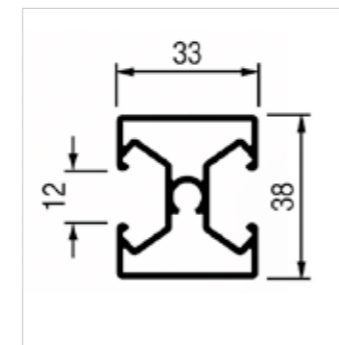

PATAS ENCIMERA

MESAS

SOPORTE ENCIMERAS

Perfil modular Kaele

Estructura vertical

Kit Perfil modular Kaele

Soporte para estantes

Perfil estructura 20 x 20 mm.