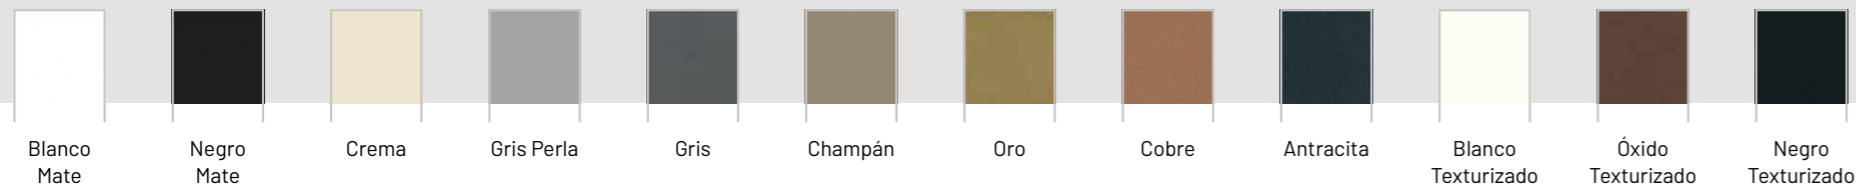

Vitrina: Terra / Acabado: Oro / Cristal: Parsol Dark

Vitrina
KAIR

Bisagra oculta
Níquel o Negra

Tirador
Empotrado

Tirador empotrado

Colores anodizados

Plata mate

Colores Epoxi al horno

Vitrina: Kair / Acabado: Champagne / Cristal: Acanalado / Tirador: Empotrado

Vitrina: Kair

Acabado: Negro Mate

Cristal: Transparente

Tirador: Empotrado

1

Vitrina: Kair

Acabado: Negro Mate

Cristal: Parsol Gris

Tirador: Empotrado

2

Estructura: Hierro 20x20

Acabado: Negro

Vitrina
OMEGA

Tirador

Colores anodizados

Colores Epoxi al horno

Vitrina: Omega / Acabado: Negro Text / Cristal: Translucido Fumé / Tirador: Integrado

Vitrina
DANKO

Bisagra 20x20
Níquel o Negra
con freno

Tirador

Tirador empotrado

Colores anodizados