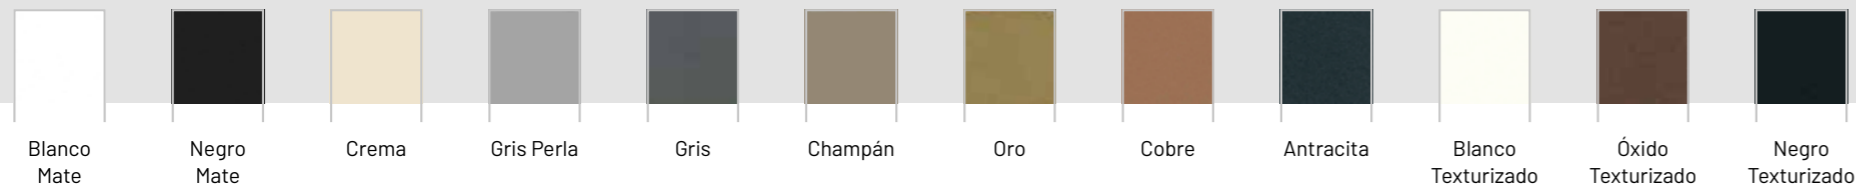

Plata mate

Colores Epoxi al horno

1 Vitrina: Sombra / Acabado: Negro Mate / Cristal: Transparente / Tirador: Plano 2 Estructura: Para Madera 20x20 / Acabado: Negro Mate

Vitrina: Sombra

Acabado: Cobre

Cristal: Parsol Bronce

Tirador: Plano

Vitrina
TERRA

Bisagra 180 grados
Níquel o Negra

Bisagra 35 mm
Níquel o Negra

Tirador

Colores anodizados

Plata mate

Colores Epoxi al horno

Vitrina: Terra / Acabado: Óxido / Cristal: Parsol Bronce

Vitrina: Terra

Acabado: Negro Mate

Cristal: Parsol Dark

Vitrina: Terra / Acabado: Negro Text / Cristal: Parsol Gris / Tirador: Integrado

1 Vitrina: Terra / Acabado: Blanco Mate / Cristal: Parsol Bronce 2 Separador Ambientes: / Acabado: Blanco Mate / Tubo: 20x20 Aluminio 3 Estructura Metálica: Hierro / Acabado: Blanco Mate 60x20

Vitrina: Terra / Acabado: Oro / Cristal: Parsol Dark

Vitrina
KAIR

Bisagra oculta
Níquel o Negra

Tirador
Empotrado

Tirador empotrado

Colores anodizados

Plata mate

Colores Epoxi al horno