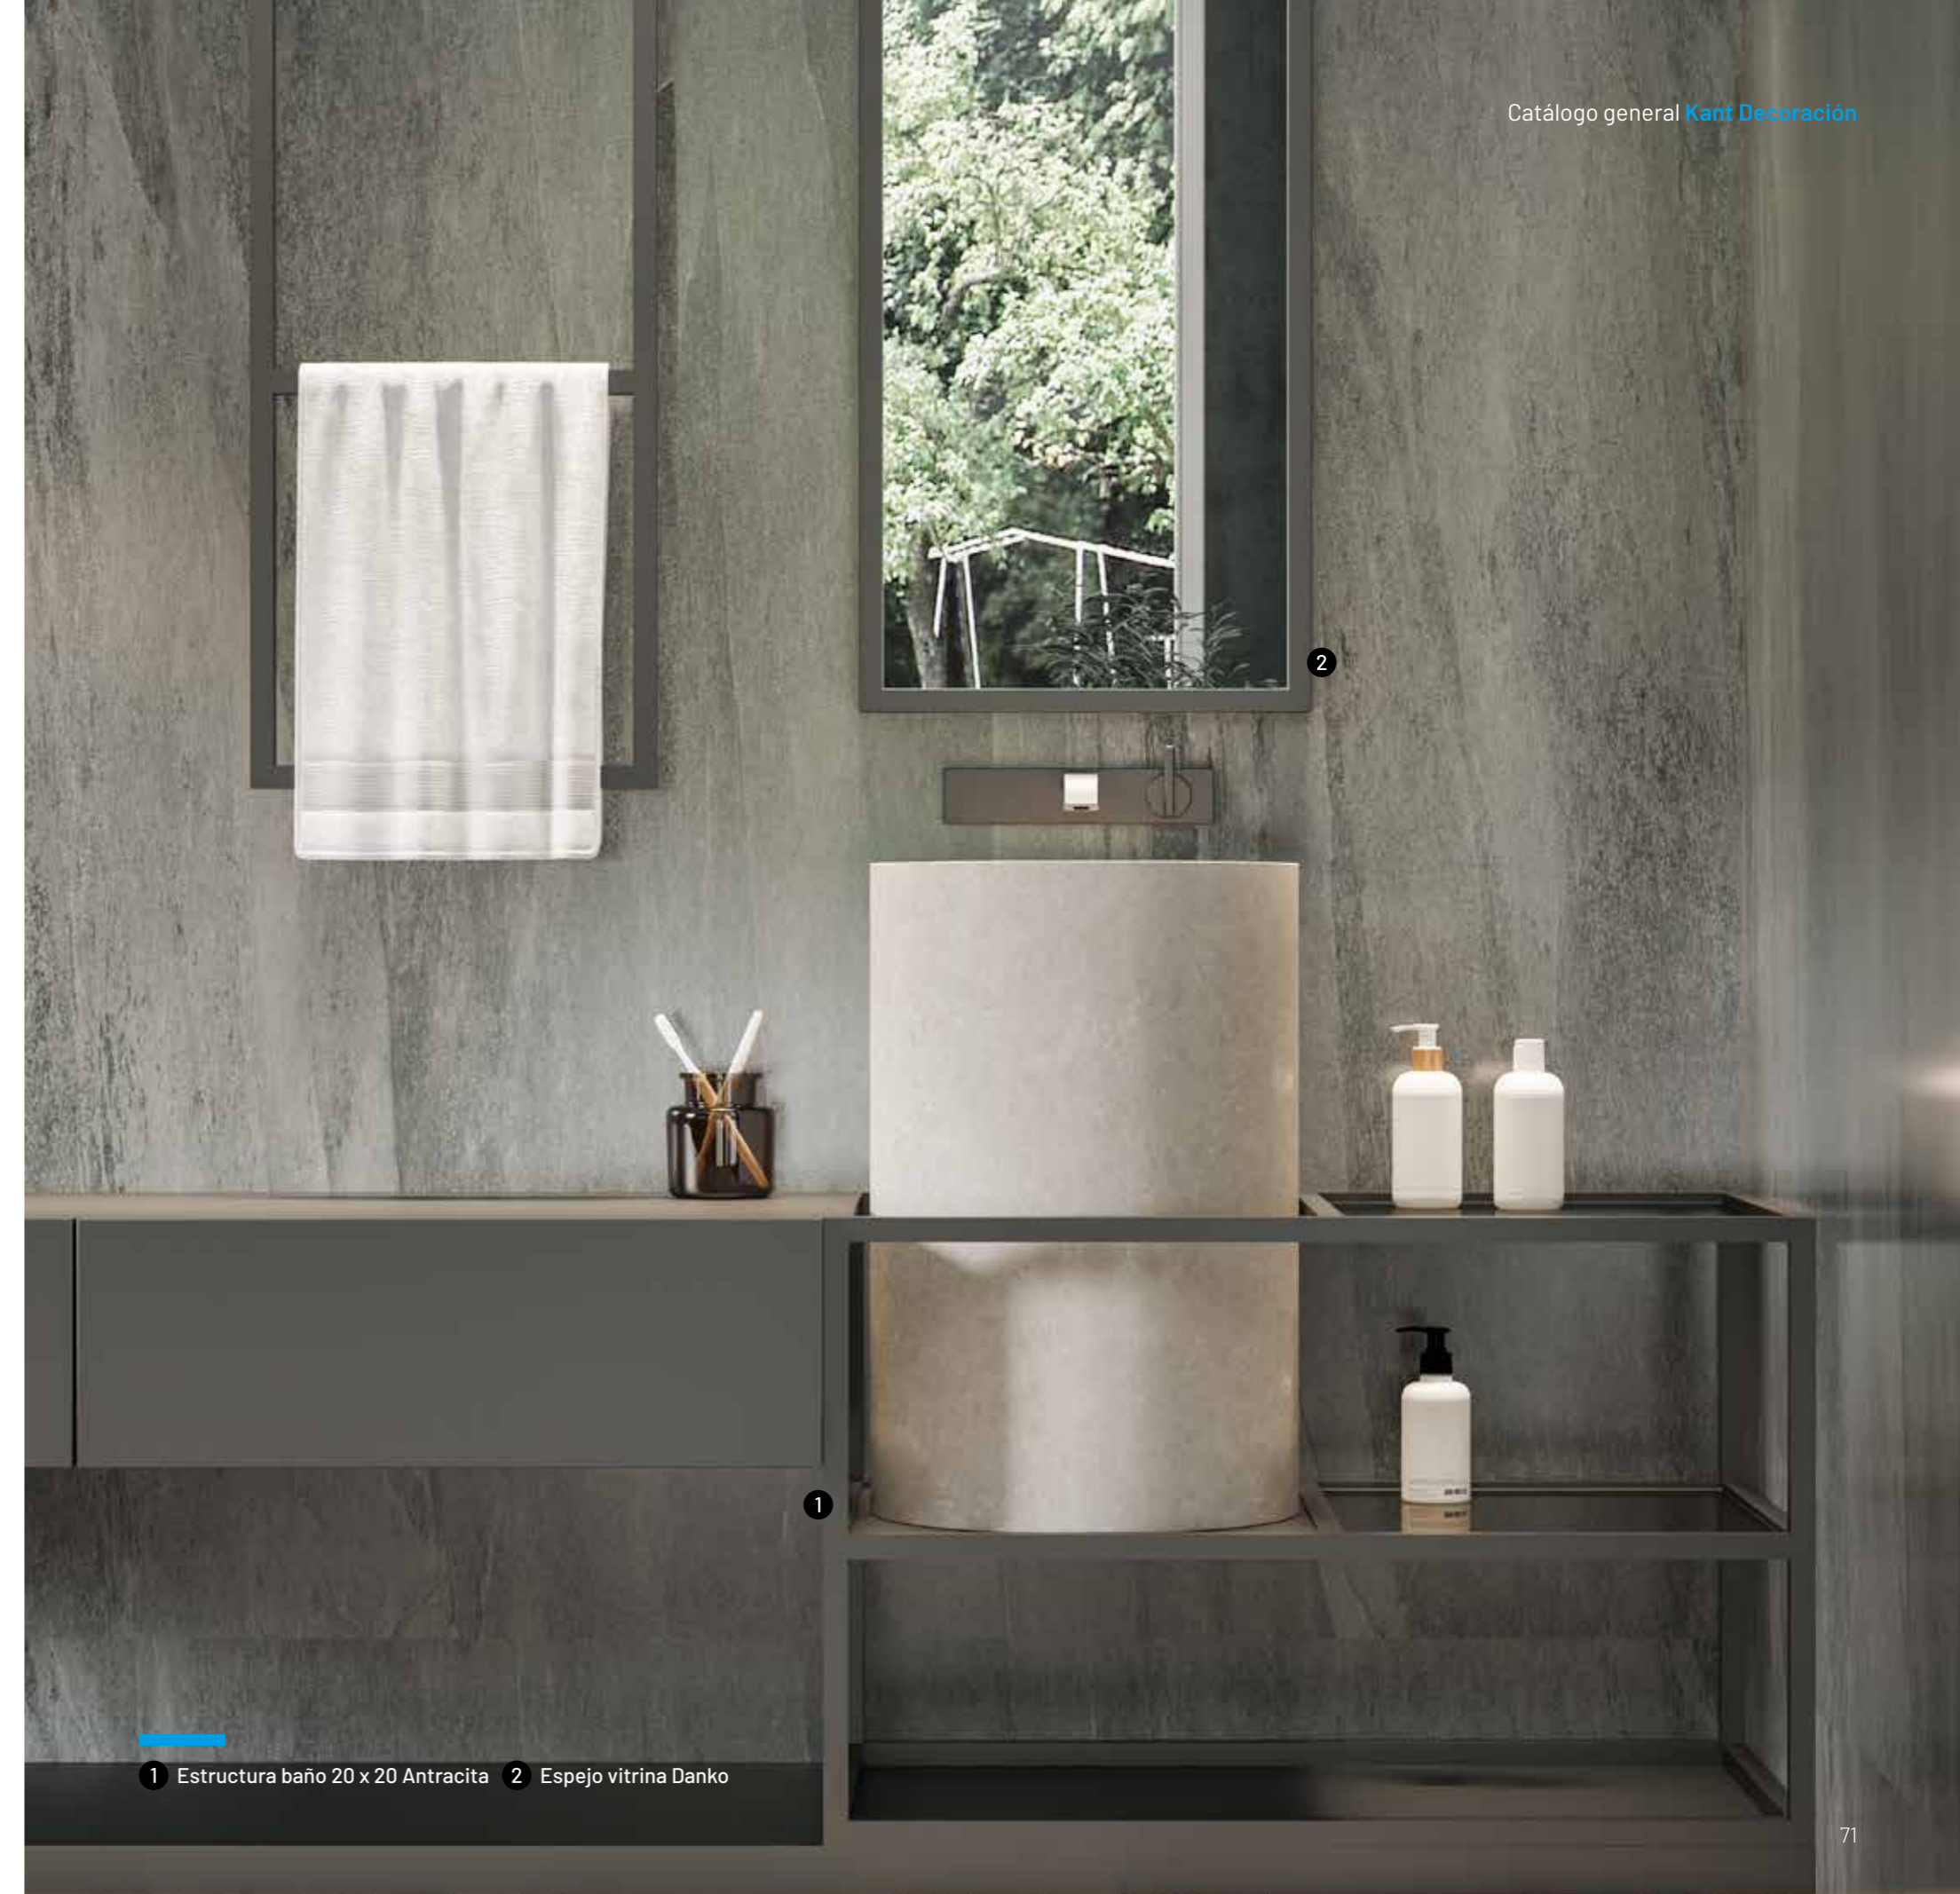

Medida máxima 2.90 metros

Mueble TV con estructura 20 x 20 negro de aluminio a pared

Jardineria con estructura 20 x 20 blanco de aluminio

1 Mueble de baño con estructura de aluminio 20 x 20 Oro 2 Espejo pared vitrina Danko Oro

1 Estructura baño 20 x 20 Antracita 2 Espejo vitrina Danko

Mueble de cocina con estructura de aluminio 20 x 20 Óxido

Mueble de cocina con estructura en aluminio 20 x 20 Negro

1 Mueble entrada con estructura de aluminio 20 x 20 Blanco 2 Separador de ambiente, estructura de aluminio 20 x 20 Negro