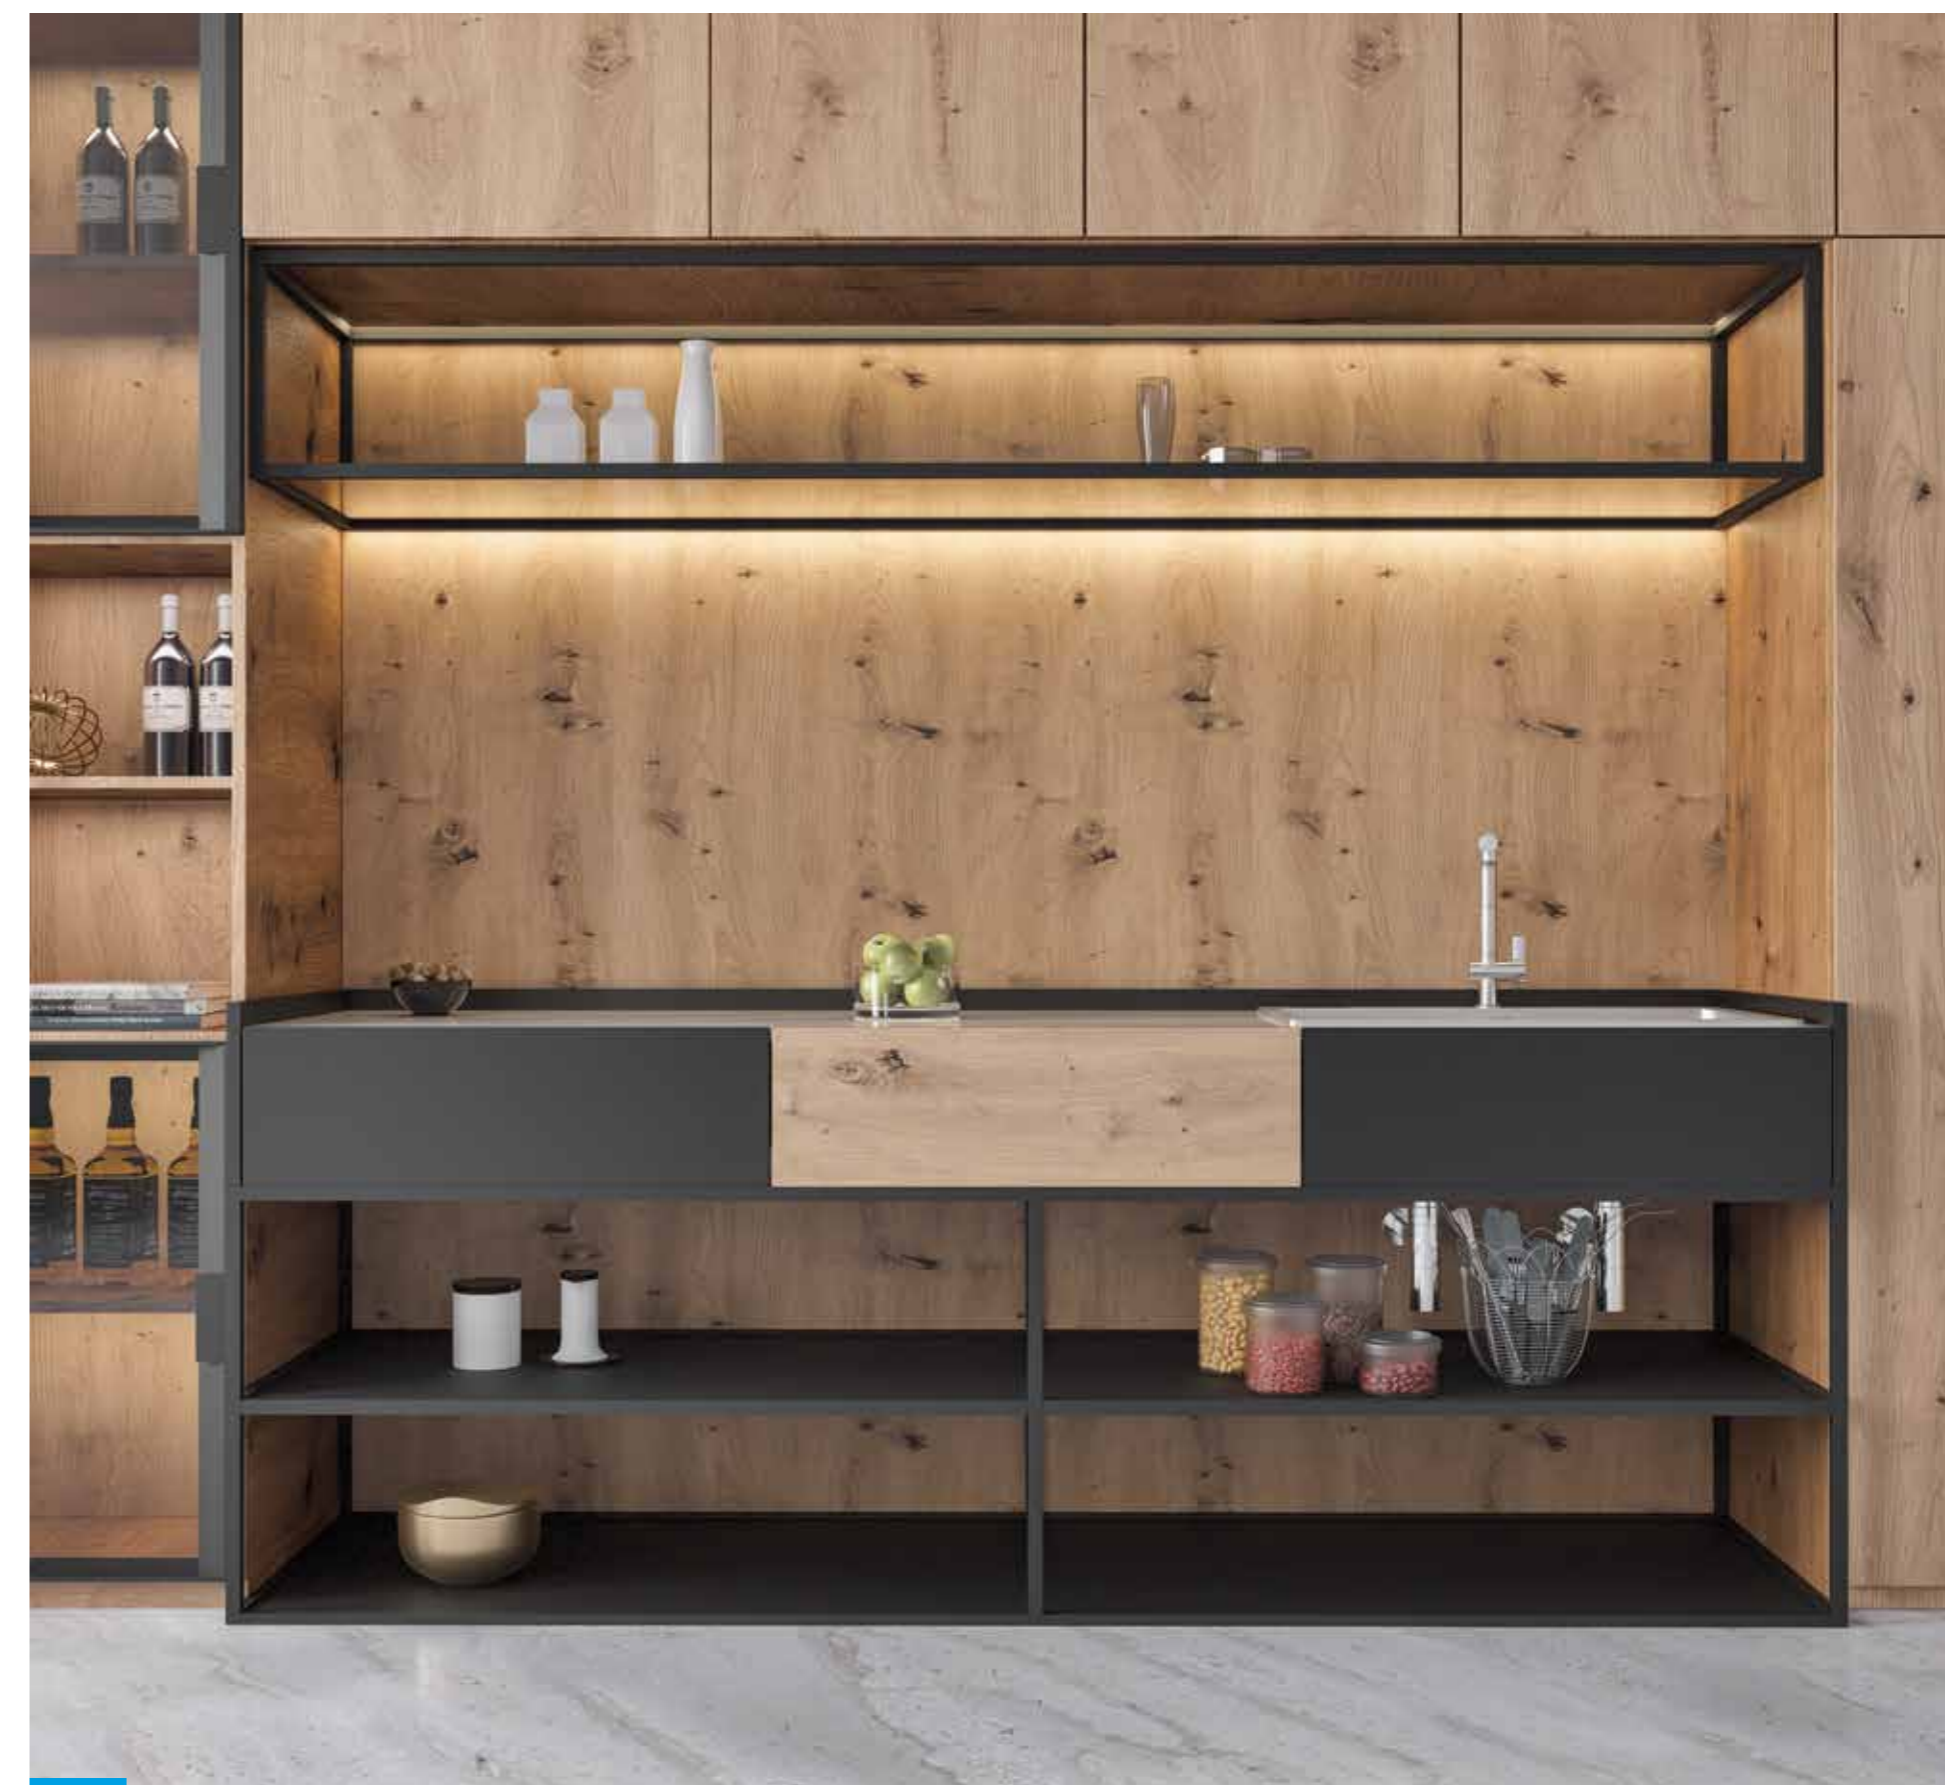

Mueble de cocina con estructura en aluminio 20 x 20 Negro