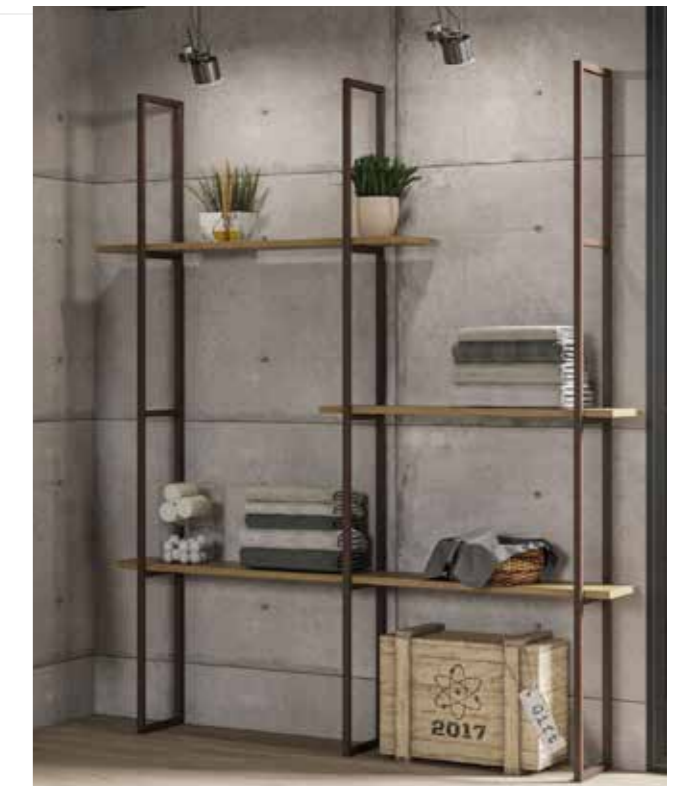

Medida máxima 2.90 metros

Mueble TV con estructura 20 x 20 negro de aluminio a pared

Jardineria con estructura 20 x 20 blanco de aluminio

1 Mueble de baño con estructura de aluminio 20 x 20 Oro 2 Espejo pared vitrina Danko Oro