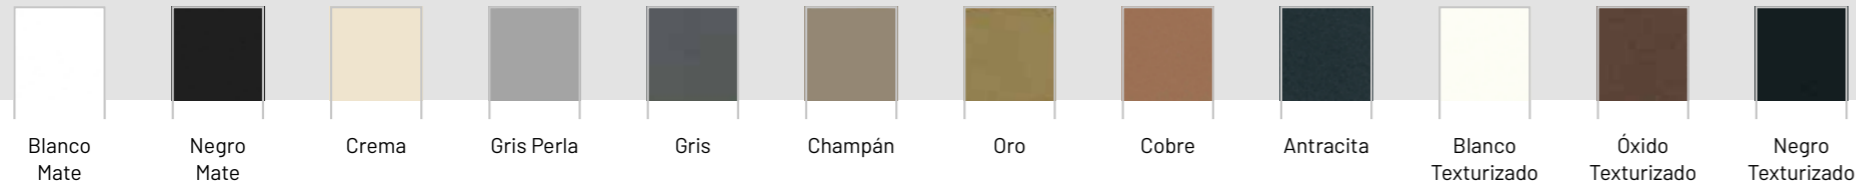

1 Vitrina: Ándalus / Acabado: Blanco Mate / Cristal: Acanalado / Tirador: Empotrado 2 Marco: Ándalus / Acabado: Blanco Mate / Cristal: Espejo

1 Vitrina: Ándalus / Acabado: Negro Text / Cristal: Parsol Gris / Tirador: Empotrado 2 Estructura Bancada: Aluminio 20x20 / Acabado: Negro

1

Vitrina: **Ándalus**

Acabado: Champagne

Cristal: Reflex

Tirador: Integrado

2

Estructura: **Esqueleto**

Hierro

Acabado: Negro Text

Cristal: Parsol Bronce

Vitrina
LUMA

Bisagra 180 grados
Níquel o Negra

Bisagra 35 mm
Níquel o Negra

Tirador
Plano

22

57

Tirador Plano
12 cm. Estándar

Colores anodizados

Plata mate

Colores Epoxi al horno

Blanco
Mate

Negro
Mate

Crema

Gris Perla