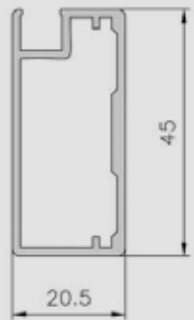

Vitrina
PRÁCTICA

Bisagra 180 grados
Níquel o Negra

Bisagra 35 mm
Níquel o Negra

Tirador

Tirador empotrado

Colores anodizados

Colores Epoxi al horno

1 Vitrina: Práctica / Acabado: Negro / Cristal: Acanalado / Tirador: Empotrado
2 Estructura estantería: Aluminio 20x20 / Acabado: Negro
3 Estructura mesa: Hierro 80x20 / Acabado: Negro