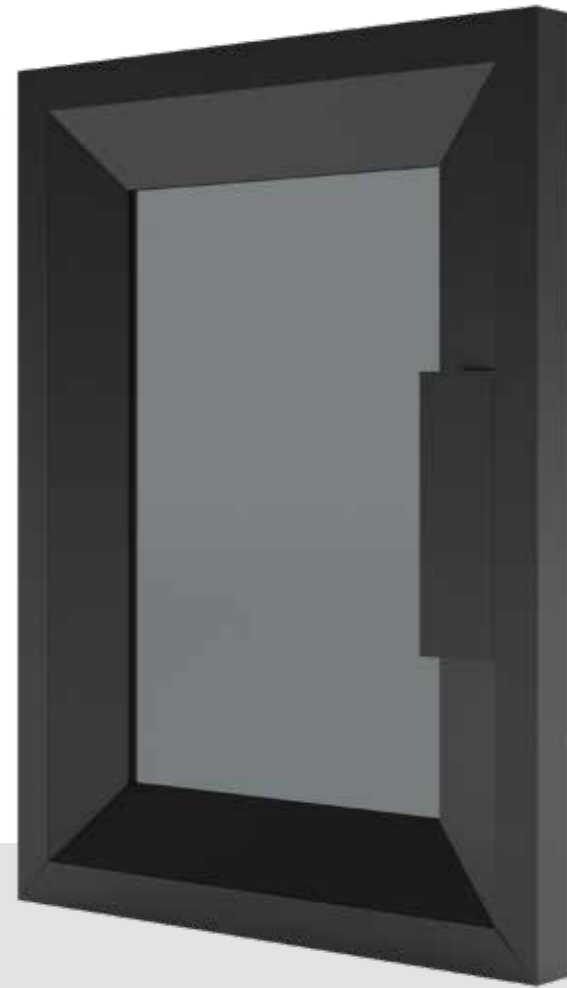

Vitrina: Luma / Acabado: Óxido Text / Cristal: Parsol Bronce / Tirador: Plano

Vitrina
SOMBRA

Bisagra 180 grados
Níquel o Negra

Bisagra 35 mm
Níquel o Negra

Tirador
plano

Tirador Plano
12 cm. Estándar

Colores anodizados