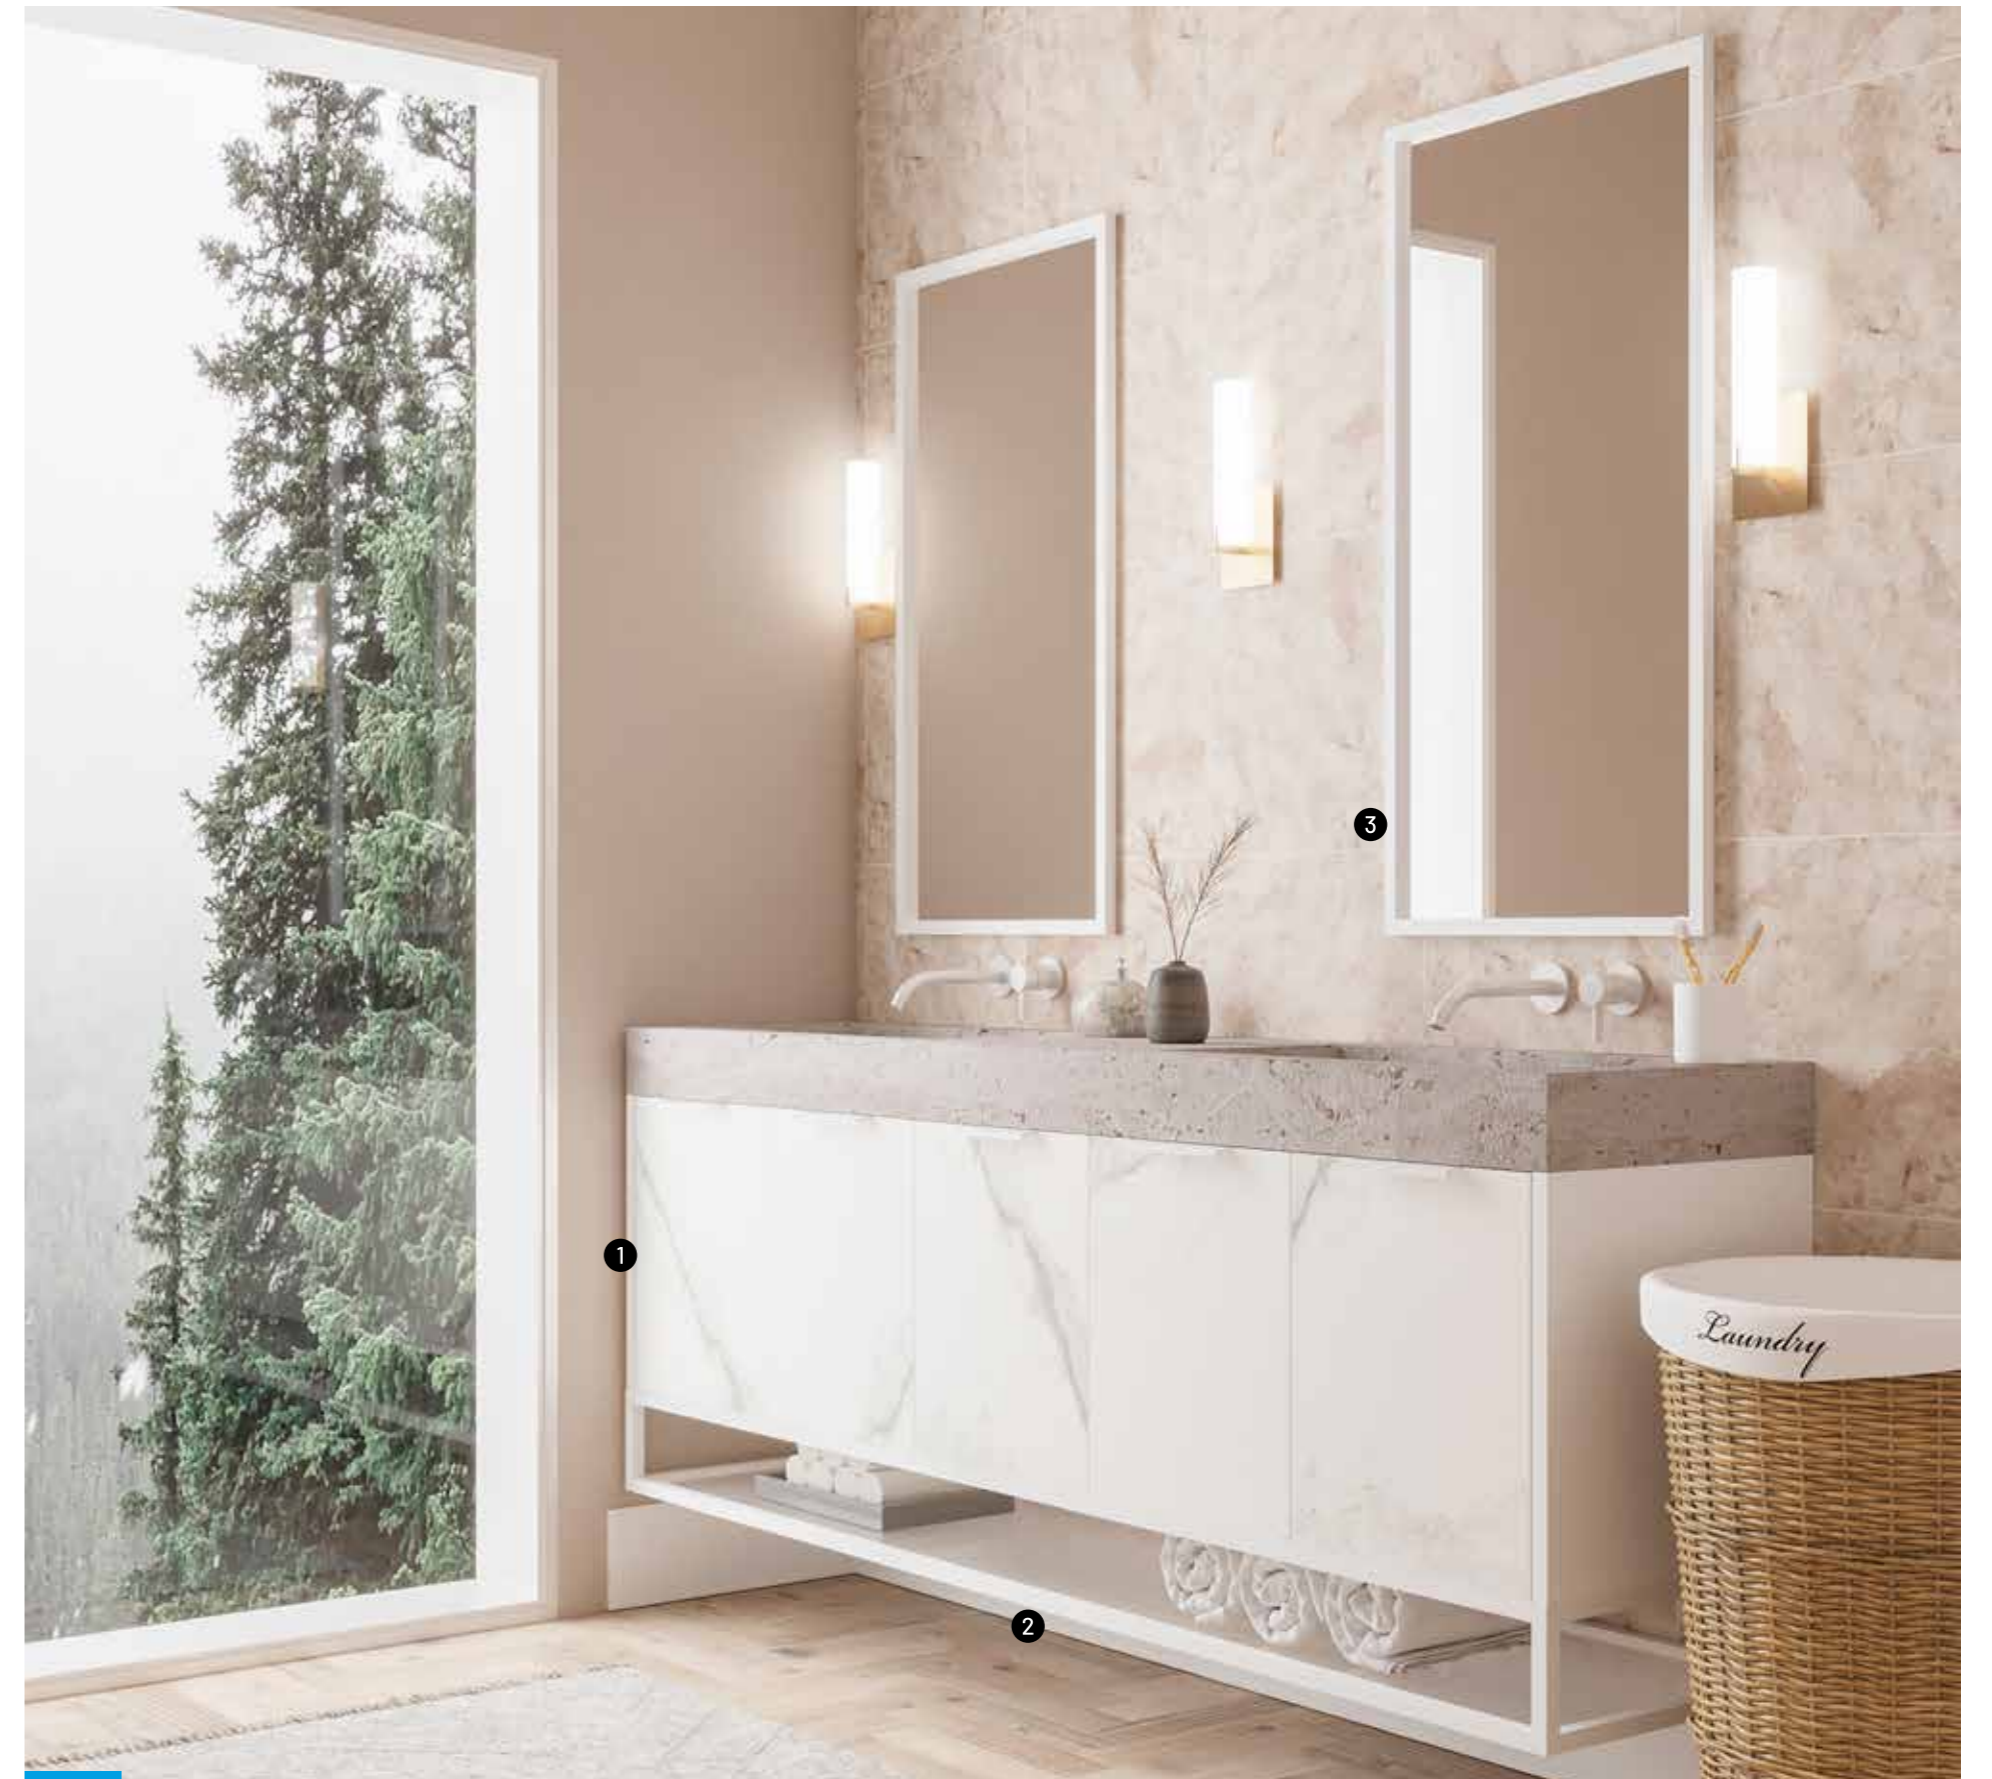

Colores Epoxi al horno