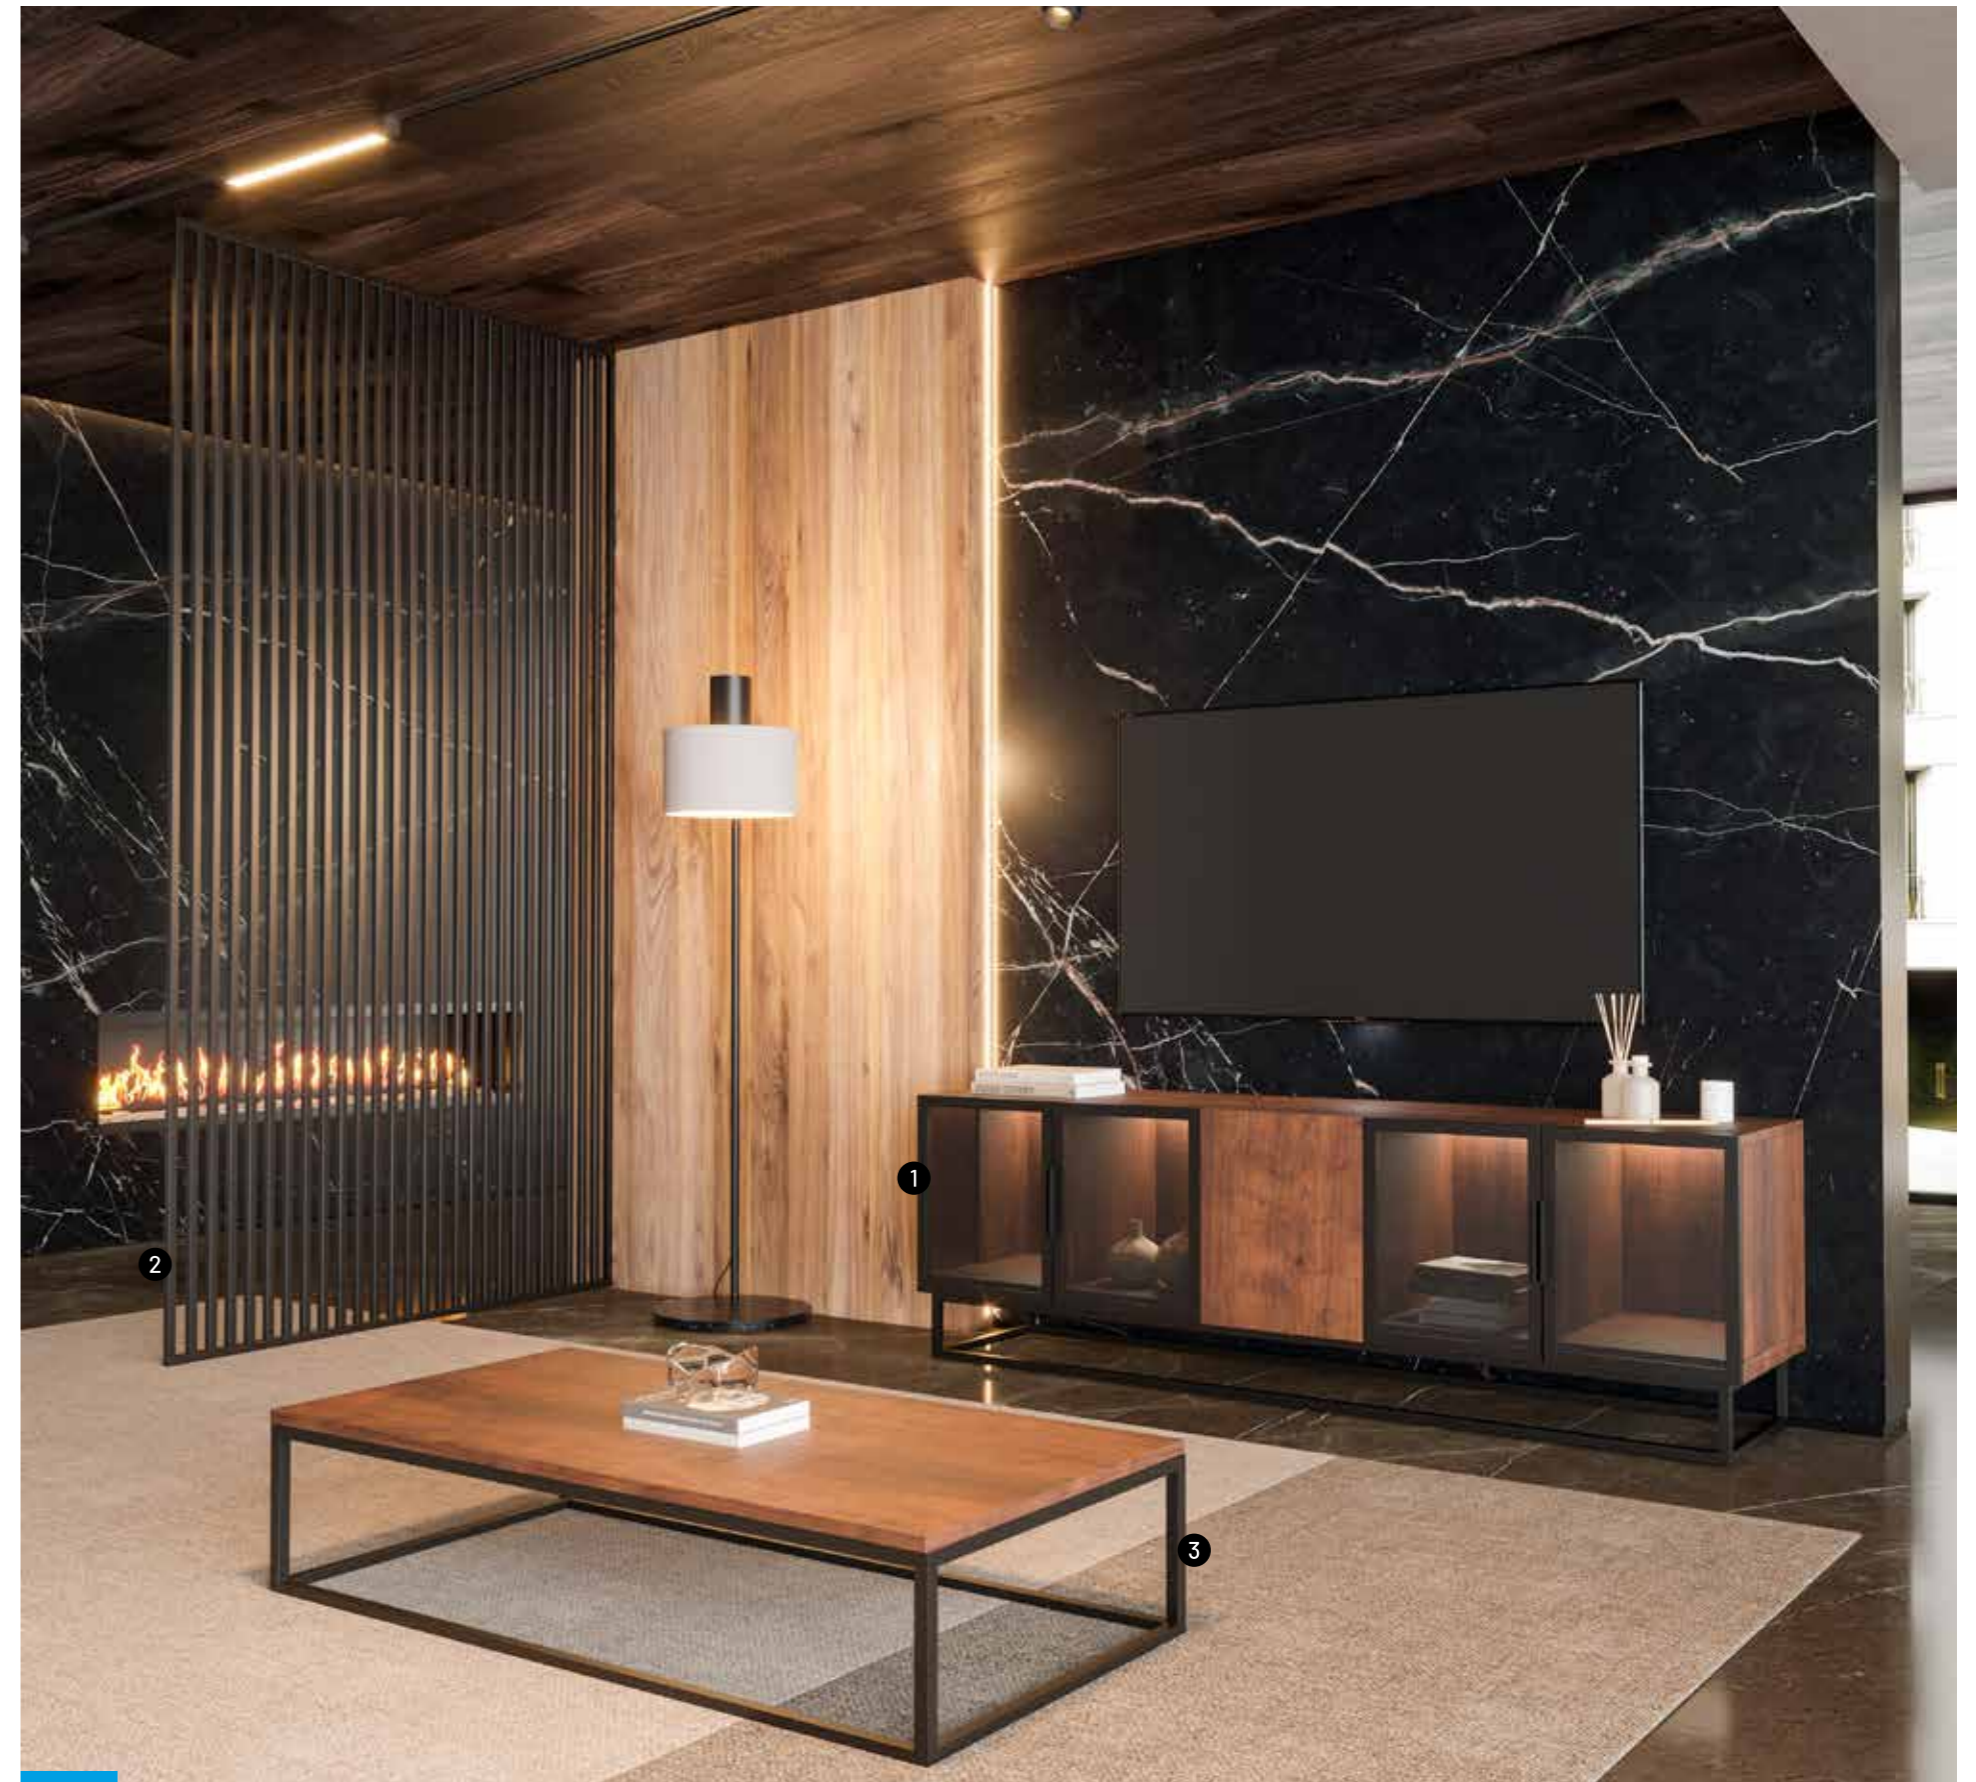

1 Vitrina: Kair / Acabado: Negro Text / Cristal: Parsol Gris / Tirador: Empotrado
 2 Estructura Separador: Aluminio 20x20 / Acabado: Negro Mate
 3 Mesa Estructura: Aluminio 20x20 / Acabado: Negro Text