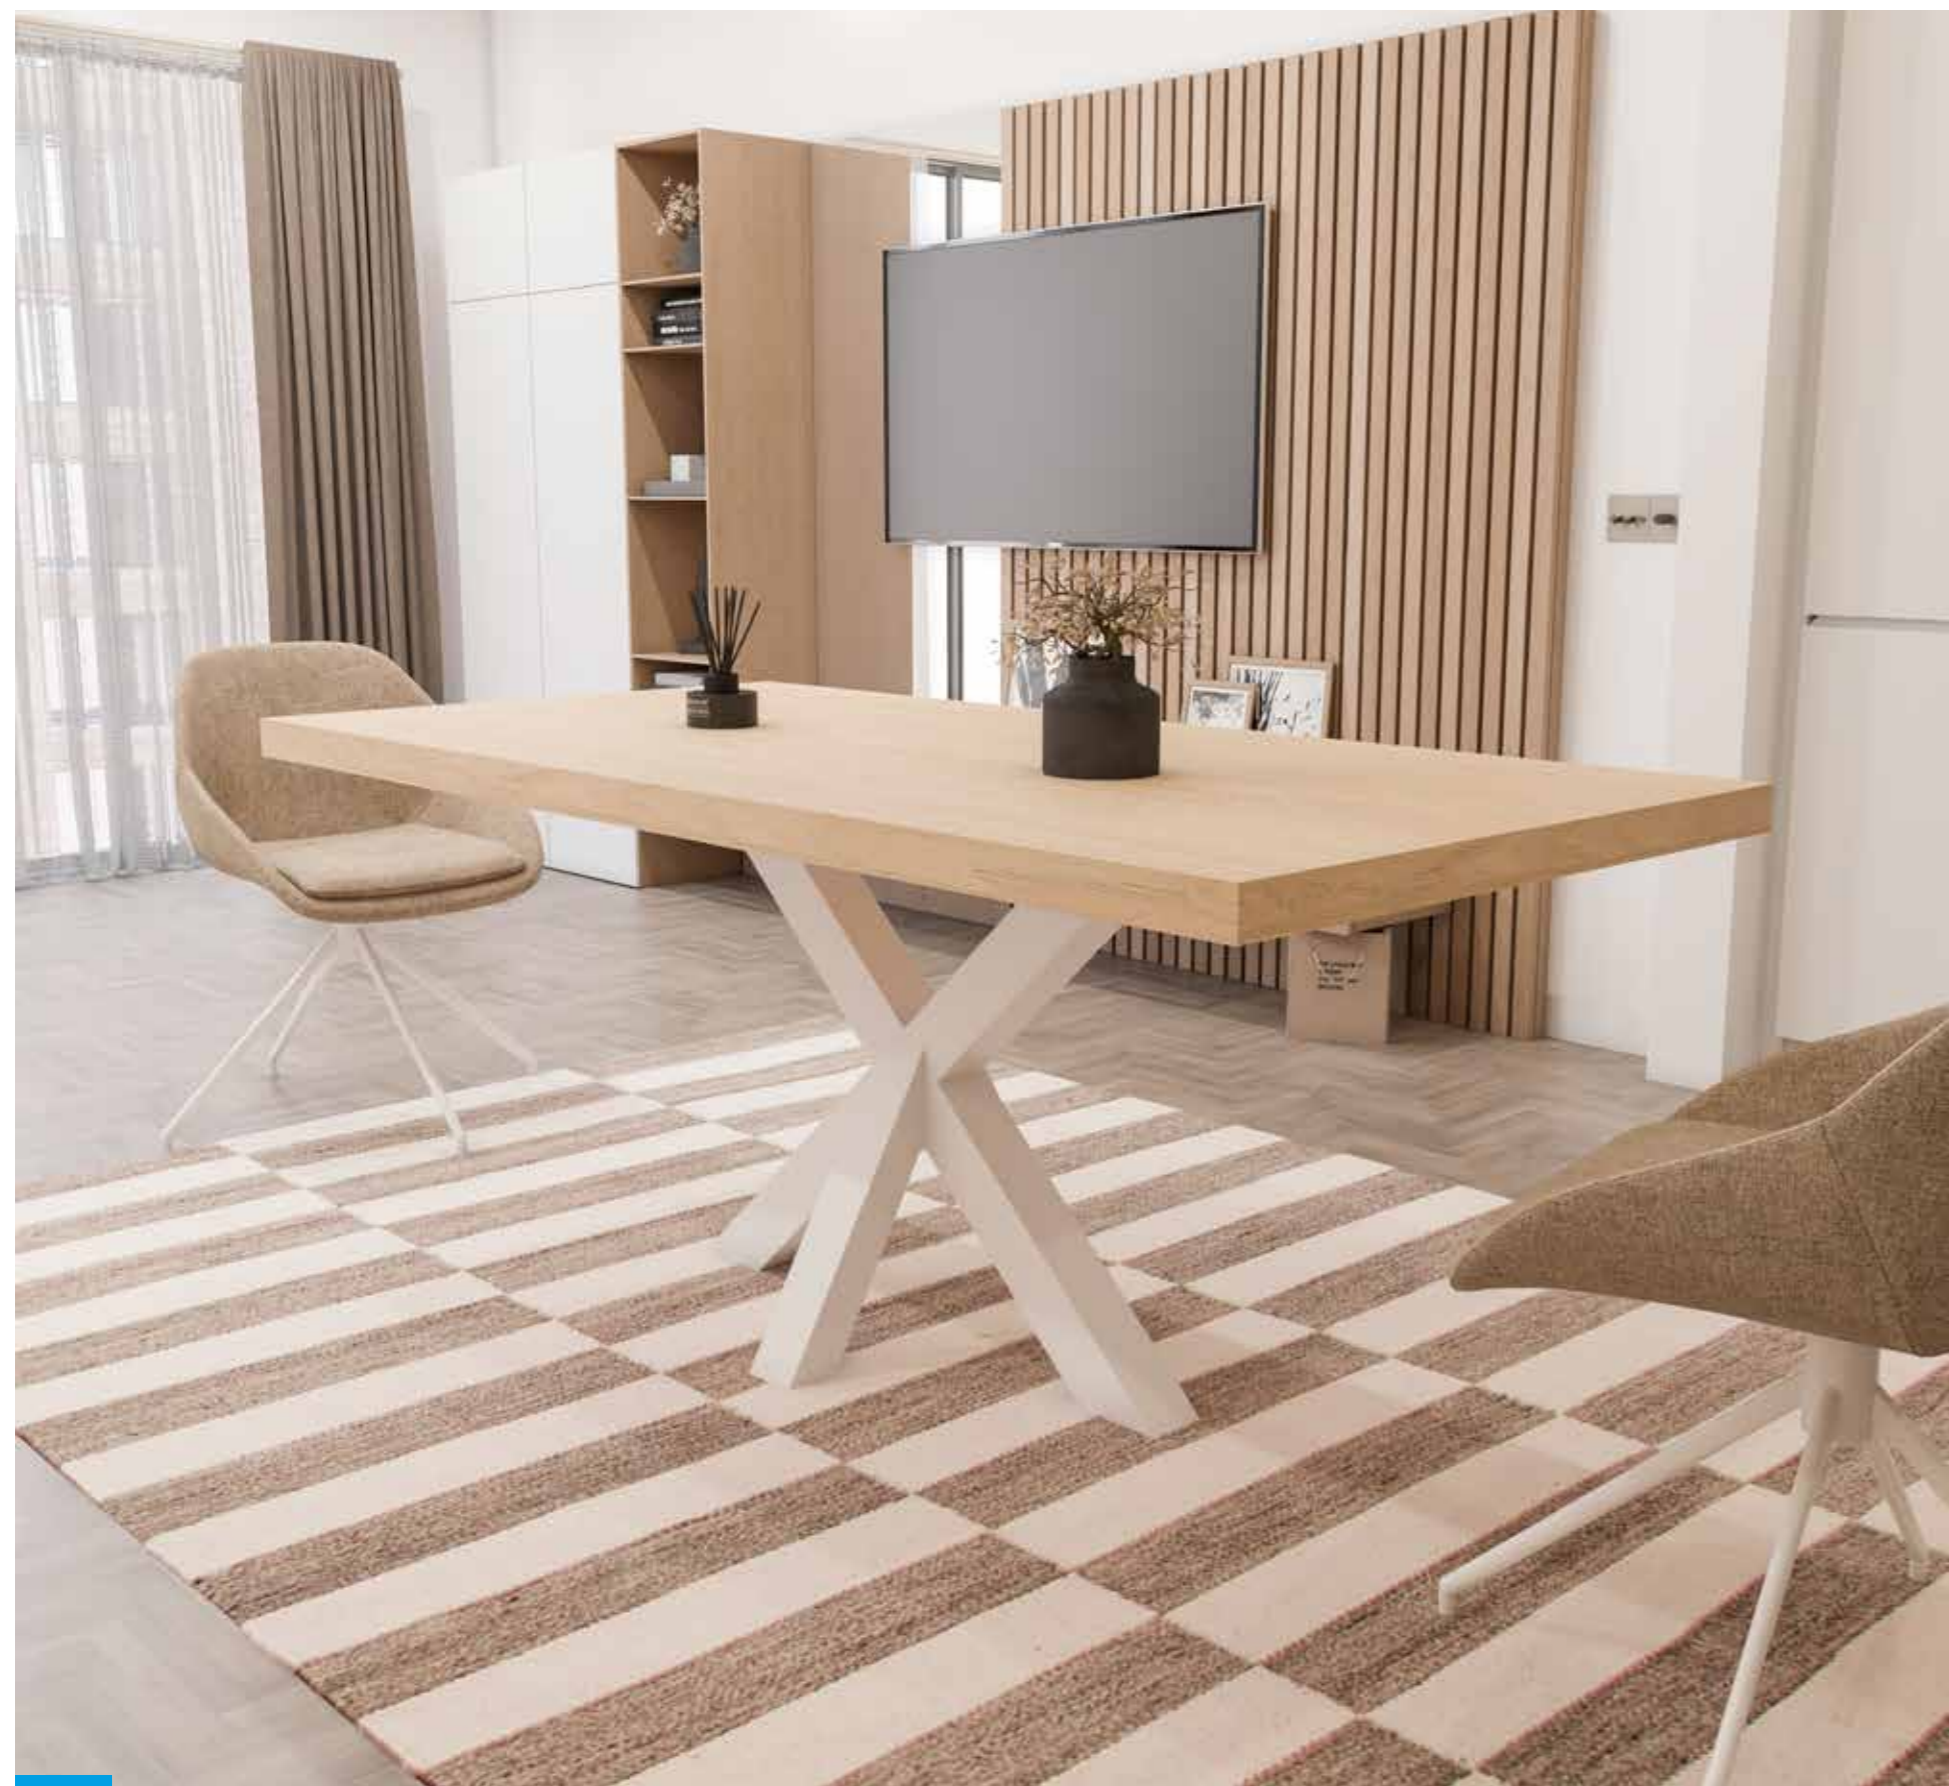

Estructura para mesa en hierro