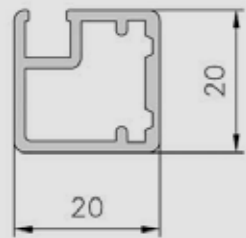

Tirador empotrado