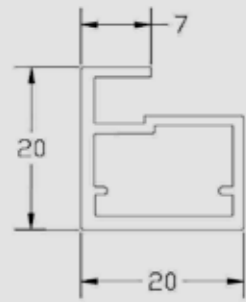

1 Vitrina: Danko / Acabado: Negro Text / Cristal: Acanalado / Tirador: Empotrado 2 Marco Espejo: Danko / Acabado: Negro

Vitrina
DOMA

Bisagra 20x20
Níquel o Negra
con freno

Tirador
Completo

Tirador
Empotrado