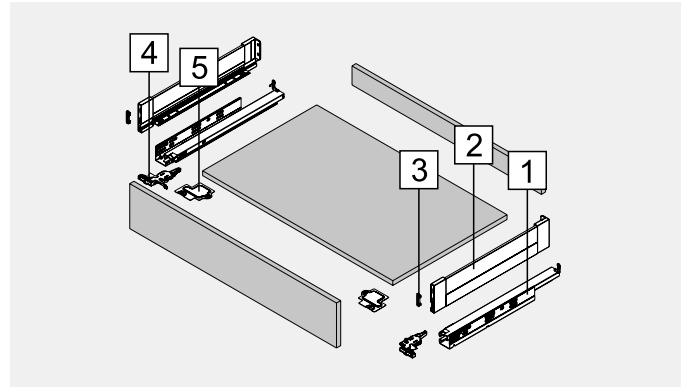

CAJÓN FINE CRISTAL

► H80

Despiece

H80mm		
Largo nominal	Referencia cierre suave	
500 mm	RA1980500	6
Acabados disponibles: Gris antracita y blanco mate