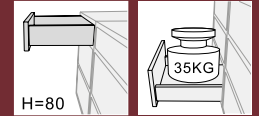

CAJÓN FINE CRISTAL

► H80