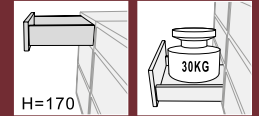

CAJÓN FINE

► H170