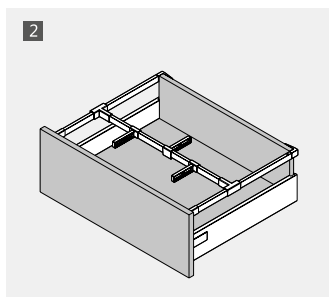

BARRAS DIVISORIAS CAJÓN FINE

-Adaptables a cualquier altura de cajón.

Barra divisoria		
	Referencia	
	RA17G440	50

Divisor		
	Referencia	
	RA17G4DC	250

Adaptador		
	Referencia	
	RA17G4AB	250

Acabados disponibles: Gris antracita y blanco mate

Montaje