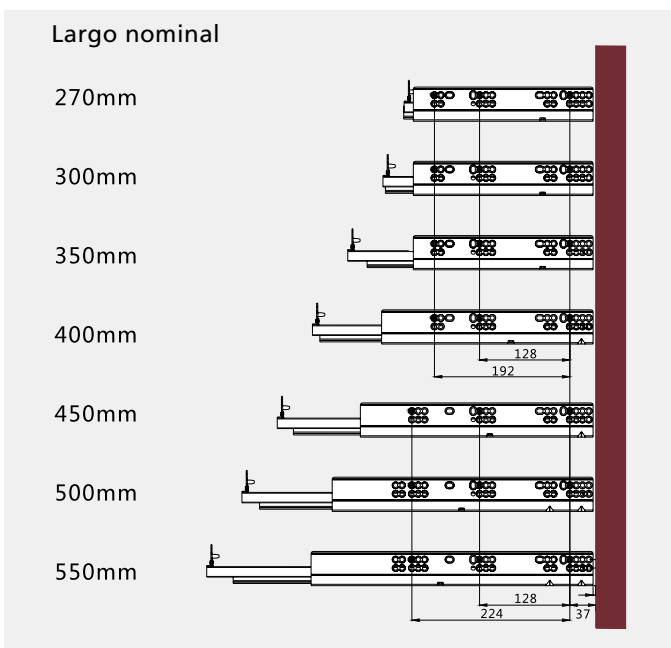

## Medidas de corte

## Cajón Fine cristal, altura 120mm

- Extracción total con cierre suave
- Guías sincronizadas que permiten un óptimo deslizamiento
- Regulación tridimensional (lateral, altura y profundidad)

## Despiece

H120mm		
Largo nominal	Referencia cierre suave	
500 mm	RA19120500	4
Acabados disponibles: Gris antracita y blanco mate		