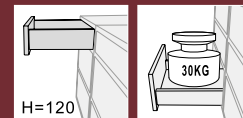

CAJÓN FINE

► H120