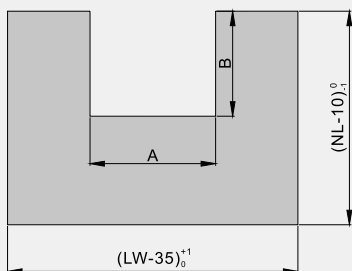

## Medidas de corte

NL: Largo nominal  
LW: Interior mueble

NL \ LW	600mm		800mm		900mm		1000mm		1200mm	
	A	B	A	B	A	B	A	B	A	B
350mm	247mm	273mm	247mm	273mm			447mm	273mm	647mm	273mm
400mm	277mm	253mm	477mm	253mm	577mm	253mm	577mm	253mm	777mm	253mm
450mm	277mm	303mm	477mm	303mm	577mm	303mm	577mm	303mm	777mm	303mm
500mm	277mm	353mm	477mm	353mm	577mm	353mm	577mm	353mm	777mm	353mm