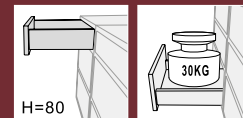

CAJÓN FINE

► H80