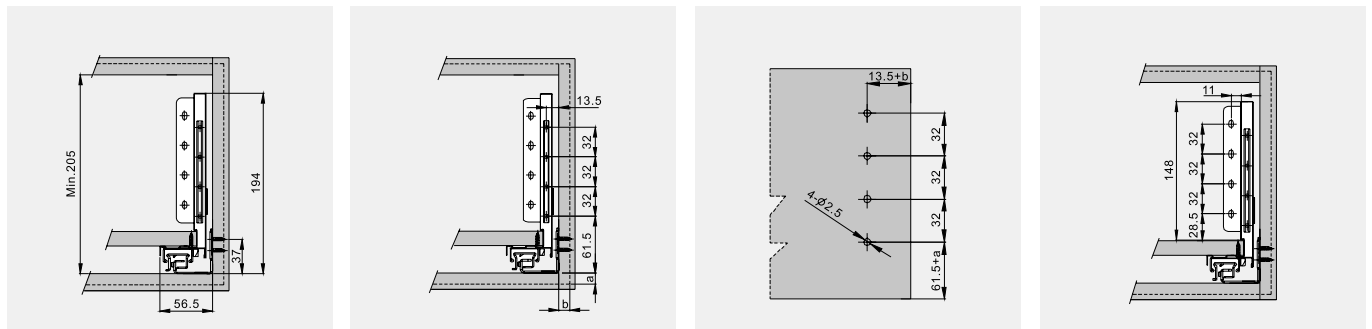

INSTALACIÓN CAJÓN FINE

H80 mm

H120 mm

H170 mm