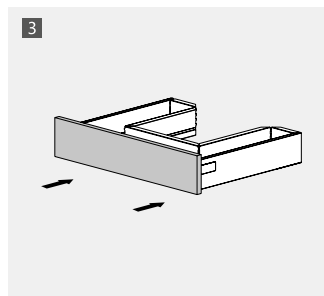

CAJÓN FINE BAJO FREGADERO

► H80

H80mm					
Largo Nominal	Mueble				
	600 mm	800 mm	900 mm	1000 mm	1200 mm
350	RA17F3560	RA17F3580	-	RA17F35100	RA17F35120
400	RA17F4060	RA17F4080	RA17F4090	RA17F40100	RA17F40120
450	RA17F4560	RA17F4580	RA17F4590	RA17F45100	RA17F45120
500	RA17F5060	RA17F5080	RA17F5090	RA17F50100	RA17F50120

Acabados disponibles: Gris antracita y blanco mate

Medidas de corte

NL: Largo nominal
LW: Interior mueble

NL \ LW	600mm		800mm		900mm		1000mm		1200mm	
	A	B	A	B	A	B	A	B	A	B
350mm	247mm	273mm	247mm	273mm			447mm	273mm	647mm	273mm
400mm	277mm	253mm	477mm	253mm	577mm	253mm	577mm	253mm	777mm	253mm
450mm	277mm	303mm	477mm	303mm	577mm	303mm	577mm	303mm	777mm	303mm
500mm	277mm	353mm	477mm	353mm	577mm	353mm	577mm	353mm	777mm	353mm

Montaje