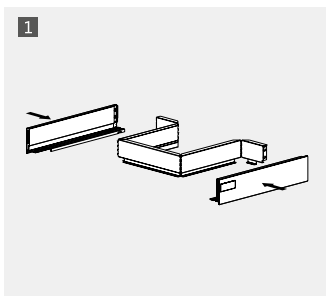

CAJÓN FINE BAJO FREGADERO

► H80

H80mm					
Largo Nominal	Mueble				
	600 mm	800 mm	900 mm	1000 mm	1200 mm
350	RA17F3560	RA17F3580	-	RA17F35100	RA17F35120
400	RA17F4060	RA17F4080	RA17F4090	RA17F40100	RA17F40120
450	RA17F4560	RA17F4580	RA17F4590	RA17F45100	RA17F45120
500	RA17F5060	RA17F5080	RA17F5090	RA17F50100	RA17F50120

Acabados disponibles: Gris antracita y blanco mate

Medidas de corte

NL: Largo nominal
LW: Interior mueble

NL \ LW	600mm		800mm		900mm		1000mm		1200mm	
	A	B	A	B	A	B	A	B	A	B
350mm	247mm	273mm	247mm	273mm			447mm	273mm	647mm	273mm
400mm	277mm	253mm	477mm	253mm	577mm	253mm	577mm	253mm	777mm	253mm
450mm	277mm	303mm	477mm	303mm	577mm	303mm	577mm	303mm	777mm	303mm
500mm	277mm	353mm	477mm	353mm	577mm	353mm	577mm	353mm	777mm	353mm

Montaje