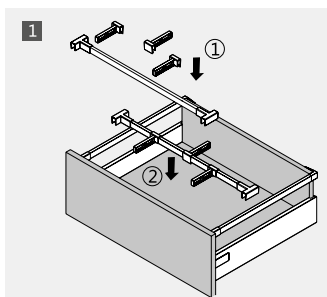

BARRAS DIVISORIAS CAJÓN FINE

-Adaptables a cualquier altura de cajón.

Barra divisoria		
	Referencia	
	RA17G440	50

Divisor		
	Referencia	
	RA17G4DC	250

Adaptador		
	Referencia	
	RA17G4AB	250

Acabados disponibles: Gris antracita y blanco mate

Montaje