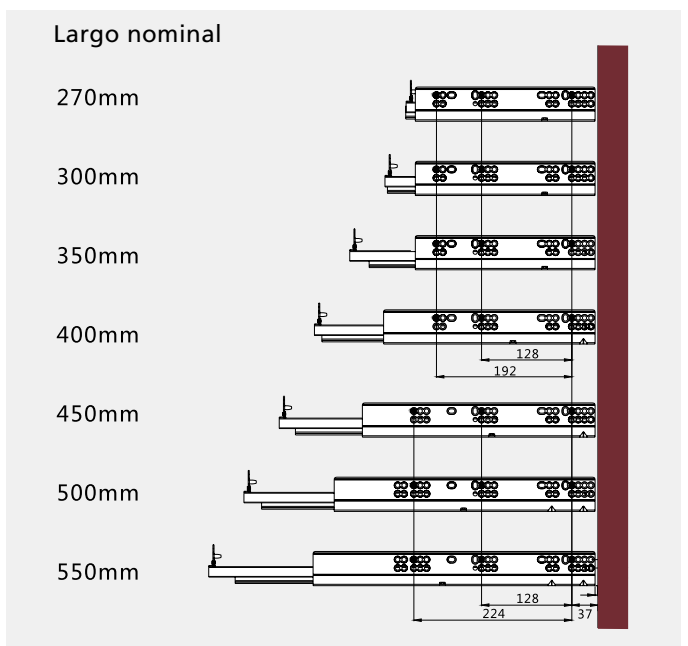

Espacio requerido