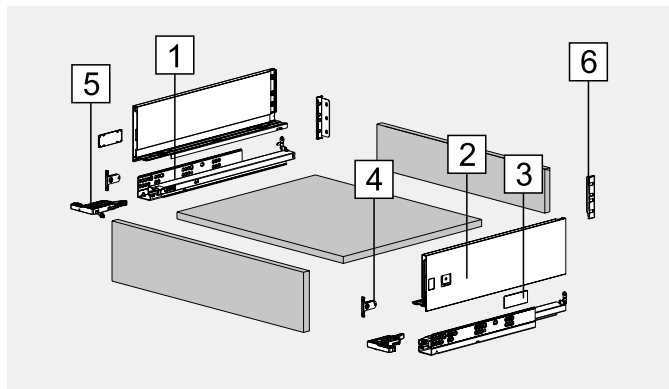

CAJÓN FINE

► H120

Despiece

H120mm			
Largo nominal	Ref. Cierre suave	Ref. Push	
270 mm	RA17120270	-	4
300 mm	RA17120300	-	4
350 mm	RA17120350	-	4
400 mm	RA17120400	-	4
450 mm	RA17120450	RA18120450	4
500 mm	RA17120500	RA18120500	4
550 mm	RA17120550	-	4

Acabados disponibles: Gris antracita y blanco mate