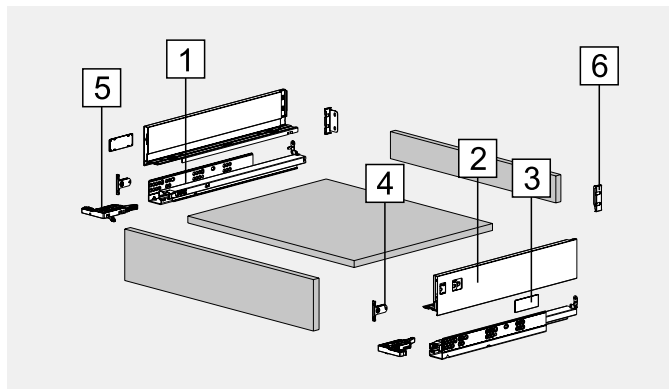

CAJÓN FINE

► H80

Despiece

H80mm			
Largo nominal	Ref. Cierre suave	Ref. Push	
270 mm	RA1780270	-	6
300 mm	RA1780300	-	6
350 mm	RA1780350	-	6
400 mm	RA1780400	-	6
450 mm	RA1780450	RA1880450	6
500 mm	RA1780500	RA1880500	6
550 mm	RA1780550	-	6

Acabados disponibles: Gris antracita y blanco mate