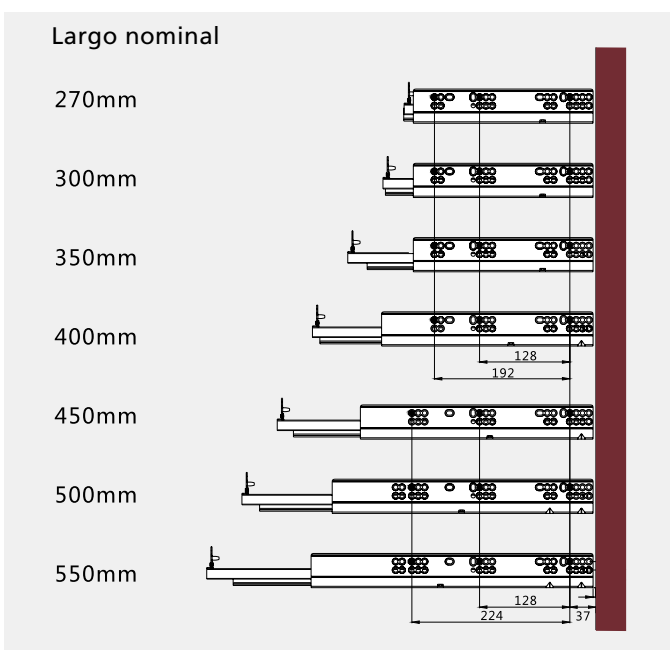

Espacio requerido