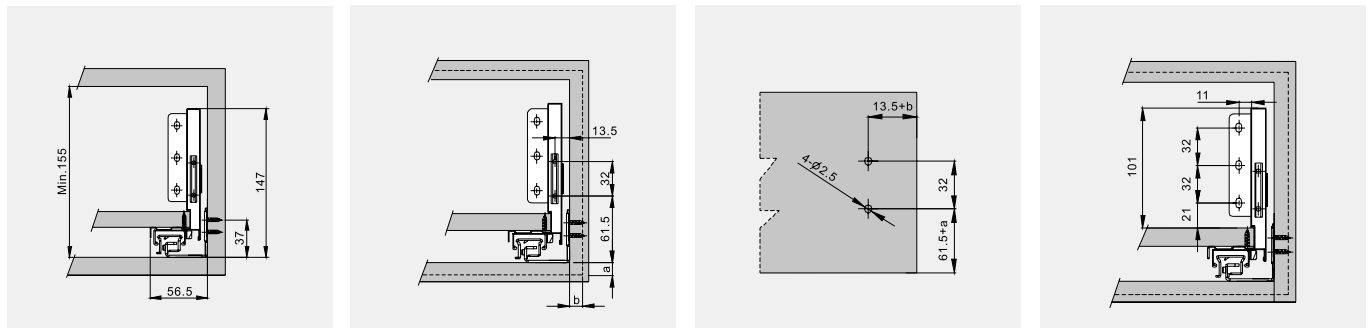

INSTALACIÓN CAJÓN FINE

H80 mm

H120 mm

H170 mm