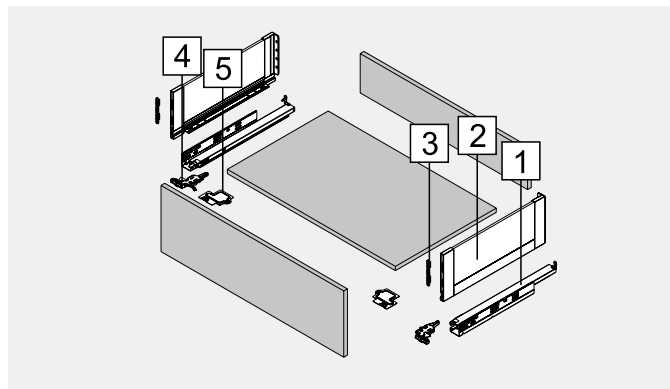

CAJÓN FINE CRISTAL

► H170

H170mm		
Largo nominal	Referencia cierre suave	
500 mm	RA19170500	4
Acabados disponibles: Gris antracita y blanco mate		

Despiece