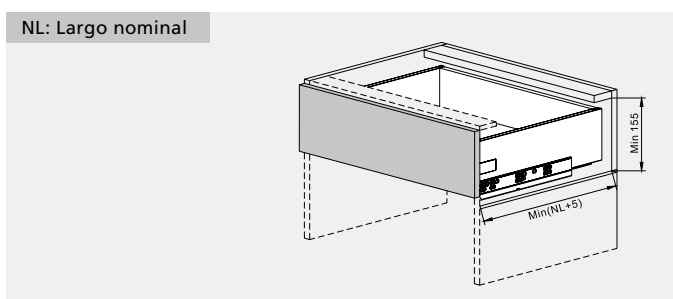

Espacio requerido