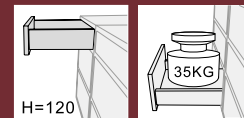

CAJÓN FINE CRISTAL

► H120