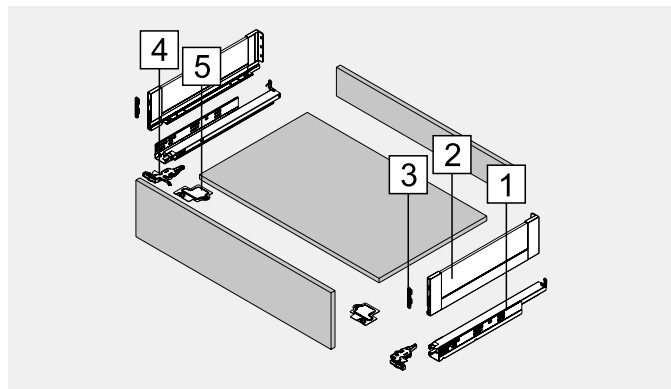

CAJÓN FINE CRISTAL

► H120

Despiece

H120mm		
Largo nominal	Referencia cierre suave	
500 mm	RA19120500	4
Acabados disponibles: Gris antracita y blanco mate