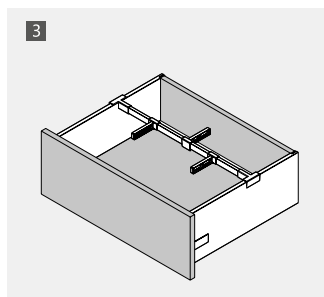

BARRAS DIVISORIAS CAJÓN FINE

-Adaptables a cualquier altura de cajón.

Barra divisoria		
	Referencia	
	RA17G440	50

Divisor		
	Referencia	
	RA17G4DC	250

Adaptador		
	Referencia	
	RA17G4AB	250

Acabados disponibles: Gris antracita y blanco mate

Montaje