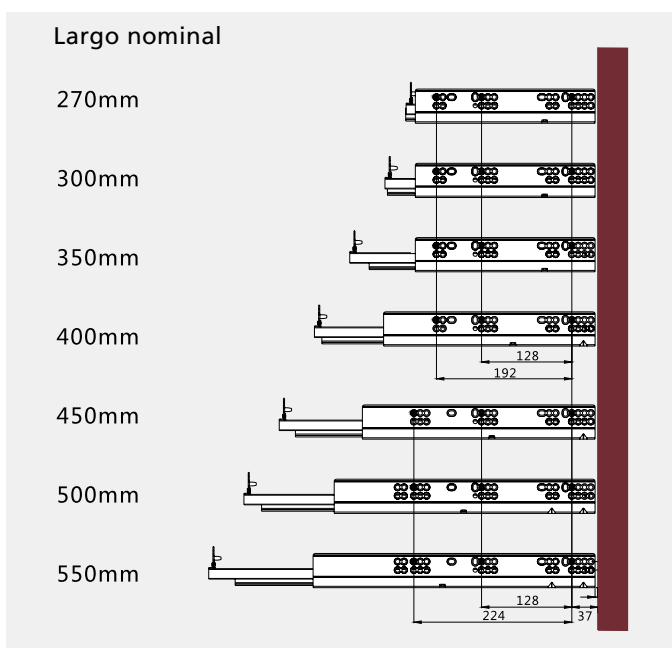

Espacio requerido