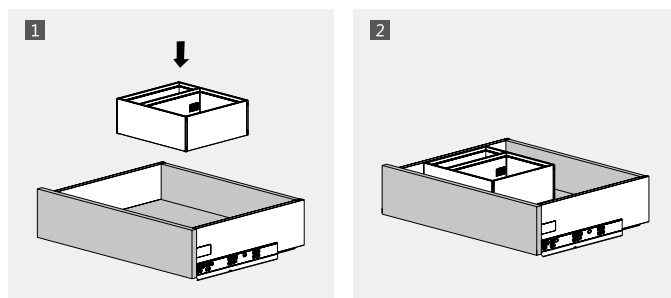

H100. Adaptable a cajones de altura H120 y H170