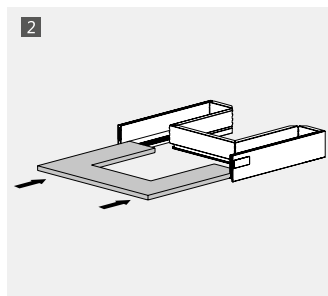

CAJÓN FINE BAJO FREGADERO

► H80

H80mm					
Largo Nominal	Mueble				
	600 mm	800 mm	900 mm	1000 mm	1200 mm
350	RA17F3560	RA17F3580	-	RA17F35100	RA17F35120
400	RA17F4060	RA17F4080	RA17F4090	RA17F40100	RA17F40120
450	RA17F4560	RA17F4580	RA17F4590	RA17F45100	RA17F45120
500	RA17F5060	RA17F5080	RA17F5090	RA17F50100	RA17F50120

Acabados disponibles: Gris antracita y blanco mate

Medidas de corte

NL: Largo nominal
LW: Interior mueble

NL \ LW	600mm		800mm		900mm		1000mm		1200mm	
	A	B	A	B	A	B	A	B	A	B
350mm	247mm	273mm	247mm	273mm			447mm	273mm	647mm	273mm
400mm	277mm	253mm	477mm	253mm	577mm	253mm	577mm	253mm	777mm	253mm
450mm	277mm	303mm	477mm	303mm	577mm	303mm	577mm	303mm	777mm	303mm
500mm	277mm	353mm	477mm	353mm	577mm	353mm	577mm	353mm	777mm	353mm

Montaje