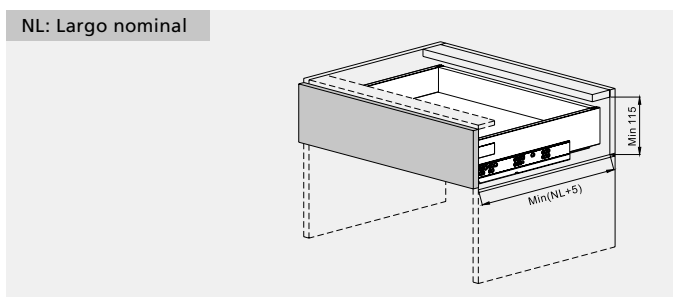

Espacio requerido