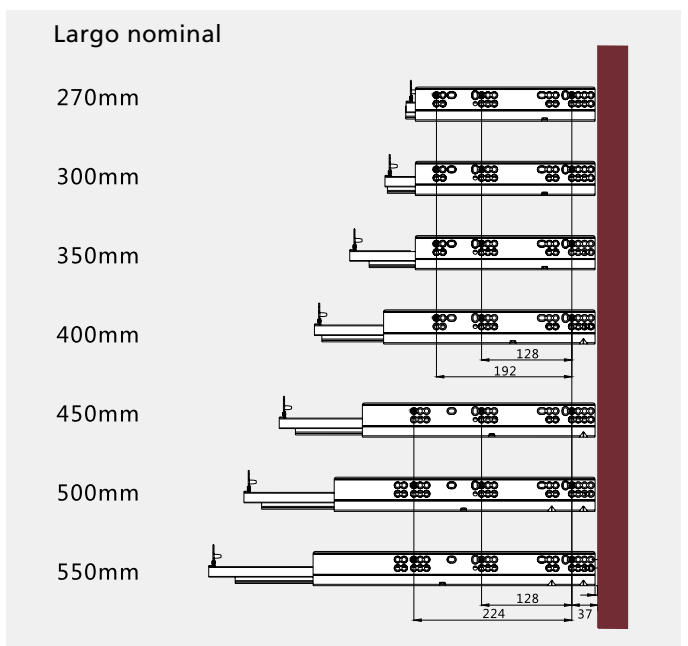

## Cajón Fine cristal, altura 80mm

- Extracción total con cierre suave
- Guías sincronizadas que permiten un óptimo deslizamiento
- Regulación tridimensional (lateral, altura y profundidad)

## Despiece

H80mm		
Largo nominal	Referencia cierre suave	
500 mm	RA1980500	6
Acabados disponibles: Gris antracita y blanco mate		

## Medidas de corte

## Cajón Fine, altura 80mm

- Extracción total con cierre suave o push
- Guías sincronizadas que permiten un óptimo deslizamiento
- Regulación tridimensional (lateral, altura y profundidad)