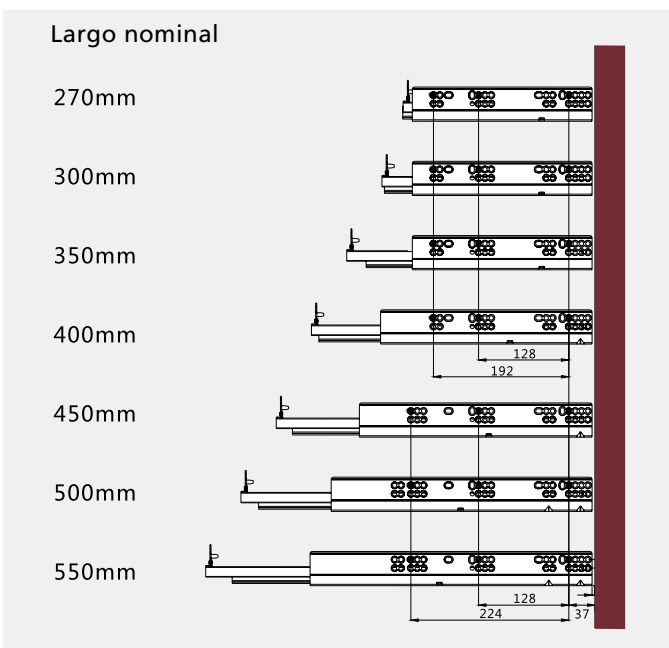

Espacio requerido