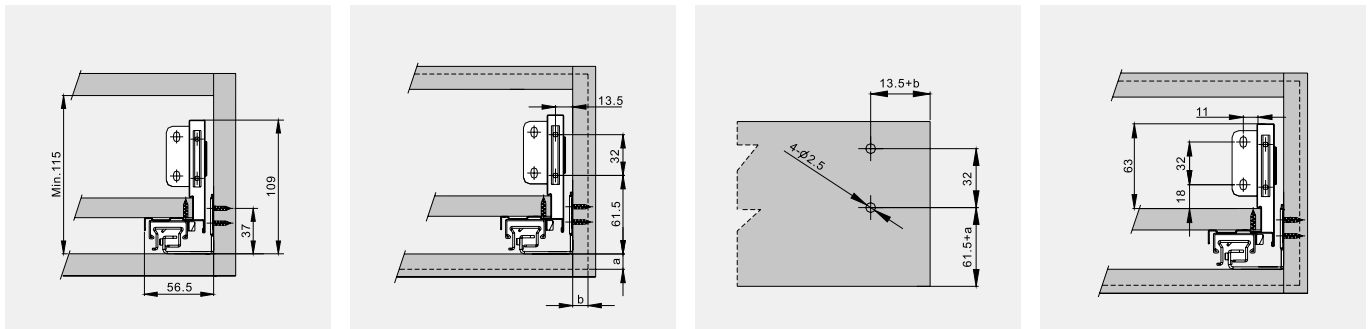

INSTALACIÓN CAJÓN FINE

H80 mm