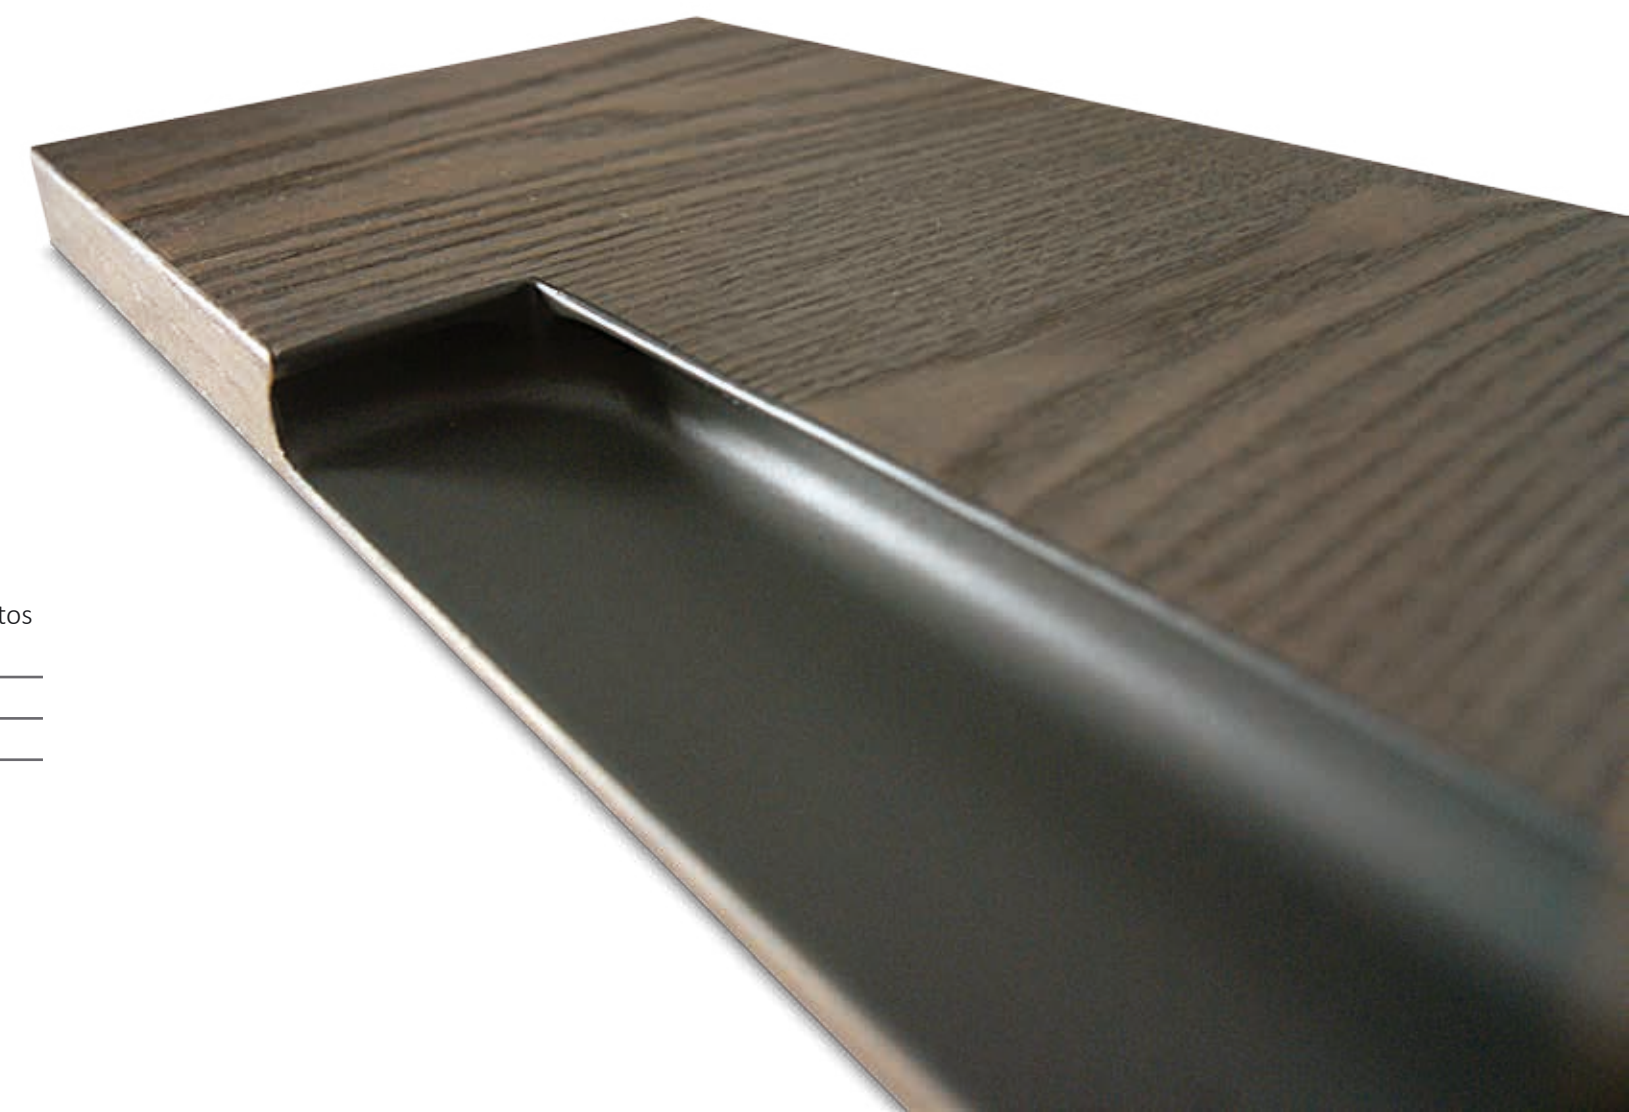

Puntos		Puntos		Puntos		Puntos		Puntos	
T16 ANCHO 148	14,32	T16 ANCHO 298	24,69	T16 ANCHO 448	37,06	T16 ANCHO 698	50,79	T16 ANCHO 998	65,01
T16 ANCHO 198	17,30	T16 ANCHO 348	28,26	T16 ANCHO 498	38,21	T16 ANCHO 798	57,63	T16 ANCHO 1198	76,46
T16 ANCHO 248	21,38	T16 ANCHO 398	32,72	T16 ANCHO 598	44,67	T16 ANCHO 898	58,08		

Puntos		Puntos		Puntos		Puntos		Puntos	
T19 ANCHO 147	7,65	T19 ANCHO 297	13,26	T19 ANCHO 447	19,08	T19 ANCHO 697	30,30	T19 ANCHO 997	41,32
T19 ANCHO 197	9,48	T19 ANCHO 347	15,26	T19 ANCHO 497	20,99	T19 ANCHO 797	33,57	T19 ANCHO 1197	47,28
T19 ANCHO 247	11,35	T19 ANCHO 397	17,13	T19 ANCHO 597	26,05	T19 ANCHO 897	35,99		

Puntos		Puntos		Puntos		Puntos		Puntos	
T20 ANCHO 147	11,98	T20 ANCHO 297	16,32	T20 ANCHO 447	23,08	T20 ANCHO 697	34,00	T20 ANCHO 997	45,94
T20 ANCHO 197	12,88	T20 ANCHO 347	18,78	T20 ANCHO 497	25,16	T20 ANCHO 797	38,08	T20 ANCHO 1197	55,72
T20 ANCHO 247	13,85	T20 ANCHO 397	20,61	T20 ANCHO 597	29,75	T20 ANCHO 897	41,04		

T21: NÍQUEL CEPILLADO	Puntos 45,30

T22: NÍQUEL . CEPILLADO	Puntos 24,86

T23: NÍQUEL CEPILLADO	Puntos 15,13

TAPETA MASARAC	MADERA	LACA
150 CM.	20	22
35 CM.	22	24
40 CM.	24	26
45 CM.	26	28
50 CM.	28	30
60 CM.	30	34
70 CM.	34	36
80 CM.	36	38
90 CM.	38	40
100 CM.	40	42
120 CM.	46	48

TAPETA ARONA	MADERA	LACA
150 CM.	20	22

DECORACIÓN DE MECANIZADOS

MECANIZADO CENTRAL	Puntos 20
MECANIZADO LATERAL DERECHO O IZQUIERDO	Puntos 20
MECANIZADO LINEAL Precio por metro lineal	Puntos 60