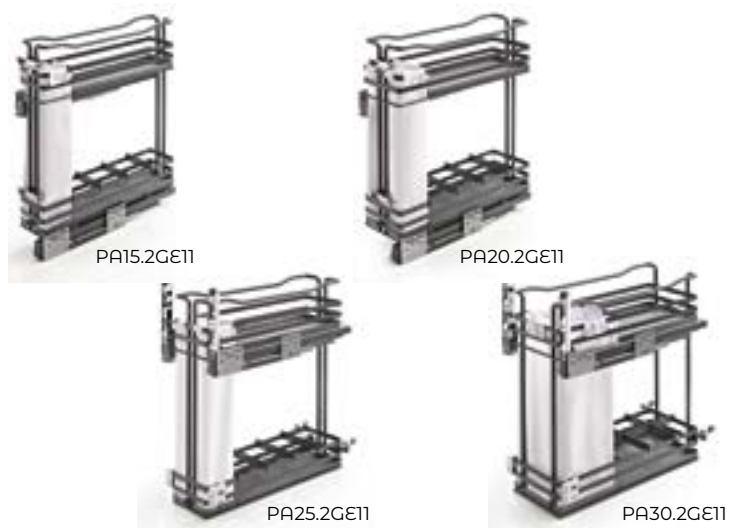

PANEROS

DE 2 PISOS PARA MUEBLES BAJOS DE 70 CMS DE ALTO

Referencia	Mueble de	Pág. cat.	Precio
★PA15.2GE11	15 cms	-	106,47
★PA20.2GE11	20 cms	-	110,88
★PA25.2GE11	25 cms	-	129,12
★PA25.2GB11	25 cms	-	145,35
★PA30.2GE11	30 cms	-	137,94
★PA30.2GB11	30 cms	-	154,17
★PA40.2GE5011	40 cms	-	162,09
★PA40.2GB5011	40 cms	-	178,32