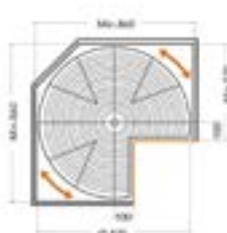

TG270/82

TORNOS GIRATORIOS

Referencia	Pág. cat.	Precio
TG270/70	122	199,51
TG270/82	122	208,96
TG360	123	218,83