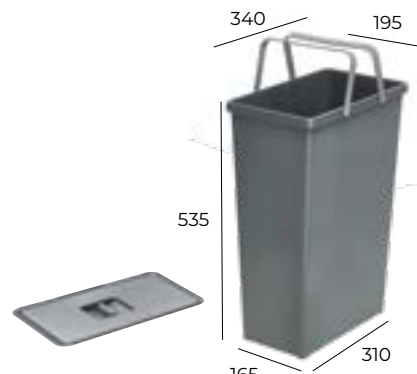

CONTENEDORES DE BASURA

CUBOS DE BASURA SUELTOS

Referencia	Pág. cat.	Precio
P28	118	9,46
m28	118	13,22
G28	118	17,07
P34	118	11,81
m34	118	14,90
G34	118	19,59
CB40	-	29,86

CB40 (35 L)

ACCESORIOS

DIVISIONES PARA BOTELLAS

Referencia	Pág. cat.	Precio
MOD-A	100	2,44
MOD-B	100	9,43
MOD-C	100	12,13

SACOS DE TELA PARA CM

Referencia	Pág. cat.	Precio
SCM30	100	12,89
SCM40	100	14,04

SACOS DE TELA PARA TOLVA

Referencia	Precio	Referencia	Precio
ST30	13,06	ST45	20,33
ST35	17,08	ST50	20,94
ST40	18,82	ST60	22,79

SACOS DE TELA PARA PANEROS

Referencia	Precio	Referencia	Precio
SP15	9,56	SP35	13,16
SP20	11,22	SP40	14,56
SP25	11,22	SP45	15,08
SP30	12,20	SP50	16,62

ESTANTES

ESTANTES MUEBLES ALTOS

Referencia	Pág. cat.	Precio
ESA45	190-191	23,28
ESA60	190-191	26,88
ESA90	190-191	31,96
ESA120	190-191	44,88

ESTANTES MUEBLES BAJOS

Referencia	Pág. cat.	Precio
ESB45	190-191	27,15
ESB60	190-191	32,62
ESB90	190-191	42,15
ESB120	190-191	55,06

ACCESORIOS PARA ESTAN-

Referencia	Pág. cat.	Precio
CCG	192	30,80
CCP	192	22,94
BCO	192	33,56