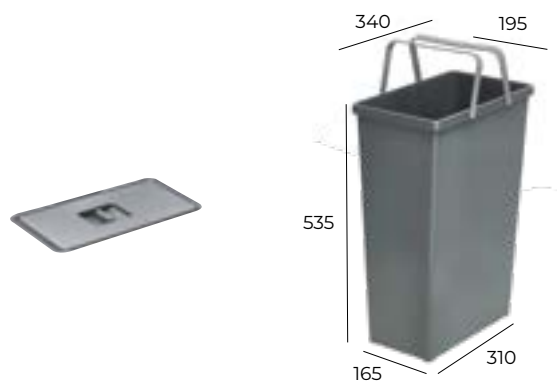

## ¡Contenedores de basura con gran capacidad!

CBF40GE/50

Para muebles de 40 cms de ancho.  
Puerta extraíble (CBF40GE50/GB50).  
También para puerta con bisagra (CBB-40GE50/GB50).  
Capacidad 35 litros.  
Con guías GE o GB de 50 kgs.

Ver página 28

CBB60GE/50

Para muebles de 60 cms de ancho.  
Puerta con bisagra (CBB60GE50/GB50).  
También para puerta extraíble (CBF60GE50/GB50).  
Capacidad 35 litros x 2 cubos.  
Con guías GE o GB de 50 kgs.