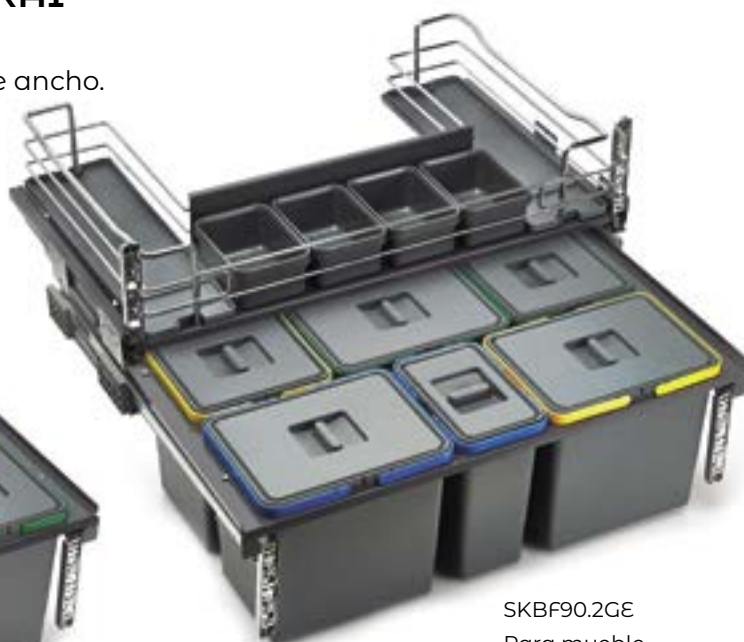

SKBAF70.2GE
Para mueble
de 70 cms de ancho.
Con cerco en antracita.

SKBF90.2GE
Para mueble
de 90 cms de ancho.
Con cerco cromado.