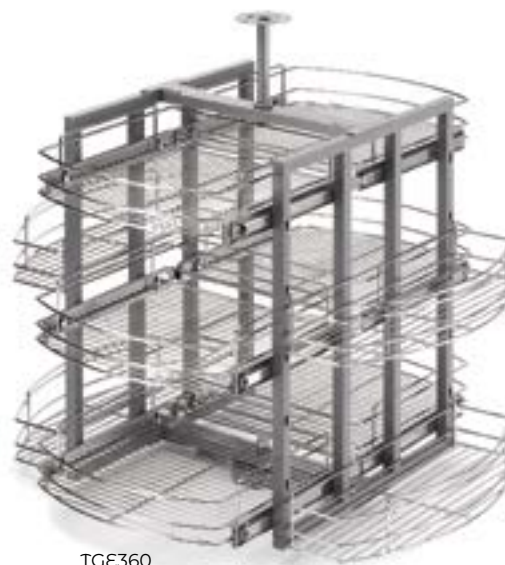

TGE360

TORNOS GIRATORIOS Y EXTRAÍBLES

Referencia	Pág. cat.	Precio
TGE270	124	294,98
TGE360	125	294,98