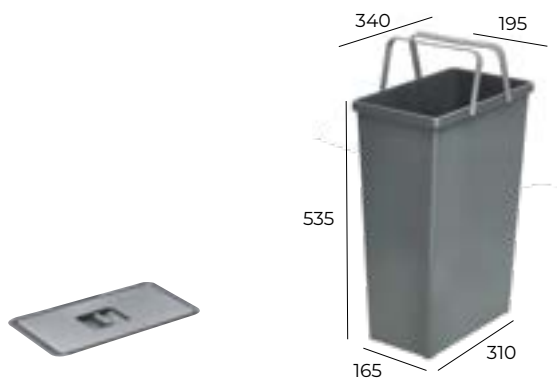

### SKBAF, PARA PUERTA EXTRAÍ-

Con cercos en cromo y antracita.  
Para muebles de 60, 70, 80 y 90 cms de ancho.

SKBAF70.2GE  
Para mueble  
de 70 cms de ancho.  
Con cerco en antracita.

SKBF90.2GE  
Para mueble  
de 90 cms de ancho.  
Con cerco cromado.

## ¡Contenedores de basura con gran capacidad!

CBF40GE/50

Para muebles de 40 cms de ancho.  
Puerta extraíble (CBF40GE50/GB50).  
También para puerta con bisagra (CBB-40GE50/GB50).  
Capacidad 35 litros.  
Con guías GE o GB de 50 kgs.