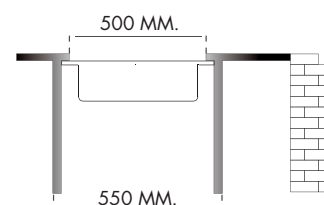

CARAC. TÉCNICAS • TECHNICAL CHARACTERISTICS • CARACTÉRISTIQUES TECHNIQUES

FREGADERO/SINK/PUIITS
FR 14 · 50 X 50 CMS.

DESCRIPCION:
40x40 sobre encimera

MATERIAL:
AISI 304 - 18/10 Acero Pulido
Polished steel/Acier poli