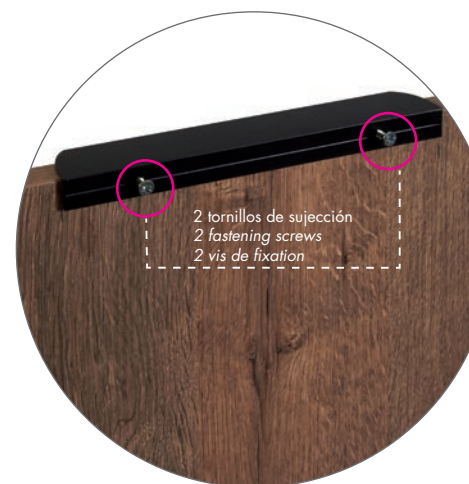

REF. 58
BLANCO MATE • MATT WHITE • BLANC MAT

REF.	ACABADO/FINISHED TERMINER	TORNILLOS SCREWS DES VIS	LARGO LONG LONG	ALTO HIGH HAUTE	ANCHO WIDE LARGEUR	PAKAGING
58010	Niquel satinado/Satin nickel/Nickel satiné	64 MM	100 MM.	16 MM.	40 MM.	25 pz./box
58020	Blanco mate/Matt white/Blanc mat	160 MM	200 MM.	16 MM.	40 MM.	25 pz./box
58035	Negro Mate/Matt black/Noir mat	256 MM.	350 MM.	16 MM.	40 MM.	25 pz./box