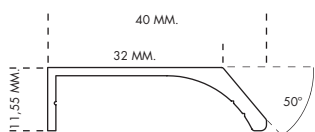

REF. 62
BLANCO MATE • MATT WHITE • BLANC MAT

REF.	ACABADO/FINISHED TERMINER	TORNILLOS SCREWS DES VIS	LARGO LONG LONG	ALTO HIGH HAUTE	ANCHO WIDE LARGEUR	PAKAGING
62010		64 MM.	100 MM.	11 MM.	40 MM.	50 pz./box
62020	Blanco mate/Matt white/Blanc mat	128 MM.	200 MM.	11 MM.	40 MM.	50 pz./box
62120	Cromo mate/Matt chrome/Chrome mat	960 MM.	1200 MM	11 MM.	40 MM.	10 pz./box
62300	Negro mate/Matt black/Noir mat		2950 MM	11 MM.	40 MM.	10 pz./box