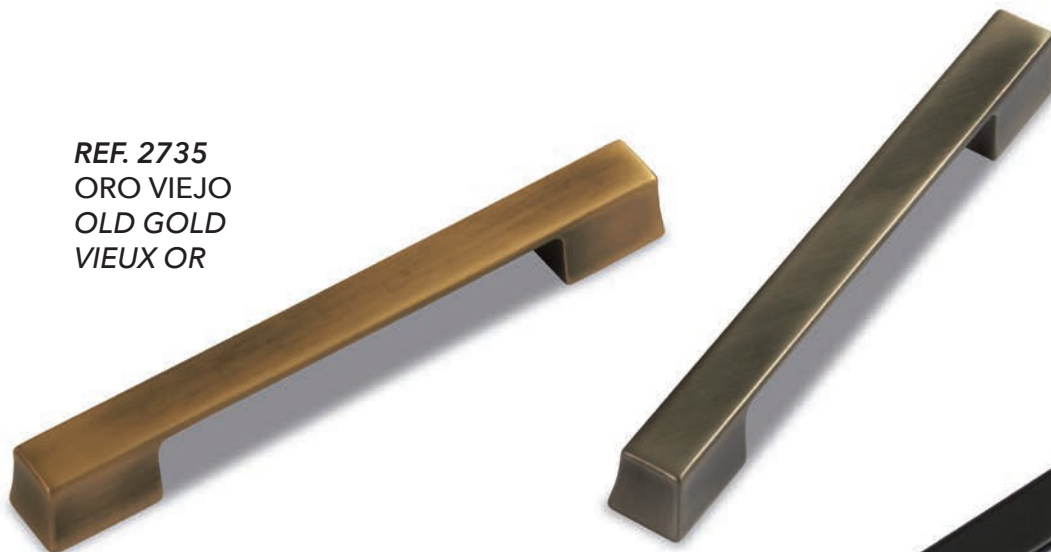

REF. 2701
 NIQUEL SATINADO
 SATIN NICKEL
 NICKEL SATINÉ

REF. 2701
 COBRE VIEJO
 OLD COOPER
 VIEUX CUIVRE

REF. 2701
 ORO VIEJO
 OLD GOLD
 VIEUX OR

REF. 2701
 NEGRO MATE
 MATT BLACK
 NOIR MAT

REF.	ACABADO/FINISHED	TORNILLOS SCREWS	LARGO LONG	ALTO HIGH	ANCHO WIDE	PAKAGING
2701	Epoxi negro mate/Matt black epoxi Noir mat epoxi Plata vieja/Old silver/Vieux argent Oro viejo/Old gold/Vieux or Cobre viejo/Old cooper/Vieux cuivre	160 MM.	185 MM.	25 MM.		25

REF. 2703
COBRE VIEJO
OLD COOPER
VIEUX CUIVRE

REF. 2703
NIQUEL SATINADO
SATIN NICKEL
NICKEL SATINÉ

REF. 2703
NEGRO MATE
MATT BLACK
NOIR MAT

REF. 2703
ORO VIEJO
OLD GOLD
VIEUX OR

REF.	ACABADO/FINISHED	TORNILLOS SCREWS	LARGO LONG	ALTO HIGH	ANCHO WIDE	PAKAGING
2703	Epoxi negro mate/Matt black epoxi Noir mat epoxi Plata vieja/Old silver/Vieux argent Oro viejo/Old gold/Vieux or Cobre viejo/Old cooper/Vieux cuivre	160 MM.	182 MM.	25,6 MM.		25

REF. 2735
 NIQUEL SATINADO
 SATIN NICKEL
 NICKEL SATINÉ

REF. 2735
 ORO VIEJO
 OLD GOLD
 VIEUX OR

REF. 2735
 NEGRO MATE
 MATT BLACK
 NOIR MAT

REF. 2735
 COBRE VIEJO
 OLD COOPER
 VIEUX CUIVRE

REF.	ACABADO/FINISHED	TORNILLOS SCREWS	LARGO LONG	ALTO HIGH	ANCHO WIDE	PAKAGING
2735	Epoxi negro mate/Matt black epoxi Noir mat epoxi Plata vieja/Old silver/Vieux argent Oro viejo/Old gold/Vieux or Cobre viejo/Old cooper/Vieux cuivre	160 MM.	203 MM.	24,7 MM.		25