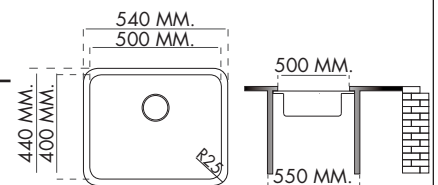

CARACTERÍSTICAS TÉCNICAS • TECHNICAL CHARACTERISTICS • CARACTÉRISTIQUES TECHNIQUES

FREGADERO/SINK/PUIITS
FR 357 · 40 X 40 CMS.

DESCRIPCION:
40x40 bajo encimera y
sobre encimera

MATERIAL:
AISI 304
18/10 Acero Pulido
Polished steel/Acier poli

FREGADERO/SINK/PUIITS
FR 359 · 40 X 50 CMS.

DESCRIPCION:
40x50 bajo encimera y
sobre encimera

MATERIAL:
AISI 304
18/10 Acero Pulido
Polished steel/Acier poli

FREGADERO/SINK/PUIITS
FR 358 · 40 X 45 CMS.

DESCRIPCION:
40x45 bajo encimera y
sobre encimera

MATERIAL:
AISI 304
18/10 Acero Pulido
Polished steel/Acier poli

FREGADERO/SINK/PUIITS
FR 237 · 40 X 71 CMS.

DESCRIPCION:
40x71 bajo encimera y
sobre encimera

MATERIAL:
AISI 304
18/10 Acero Pulido
Polished steel/Acier poli