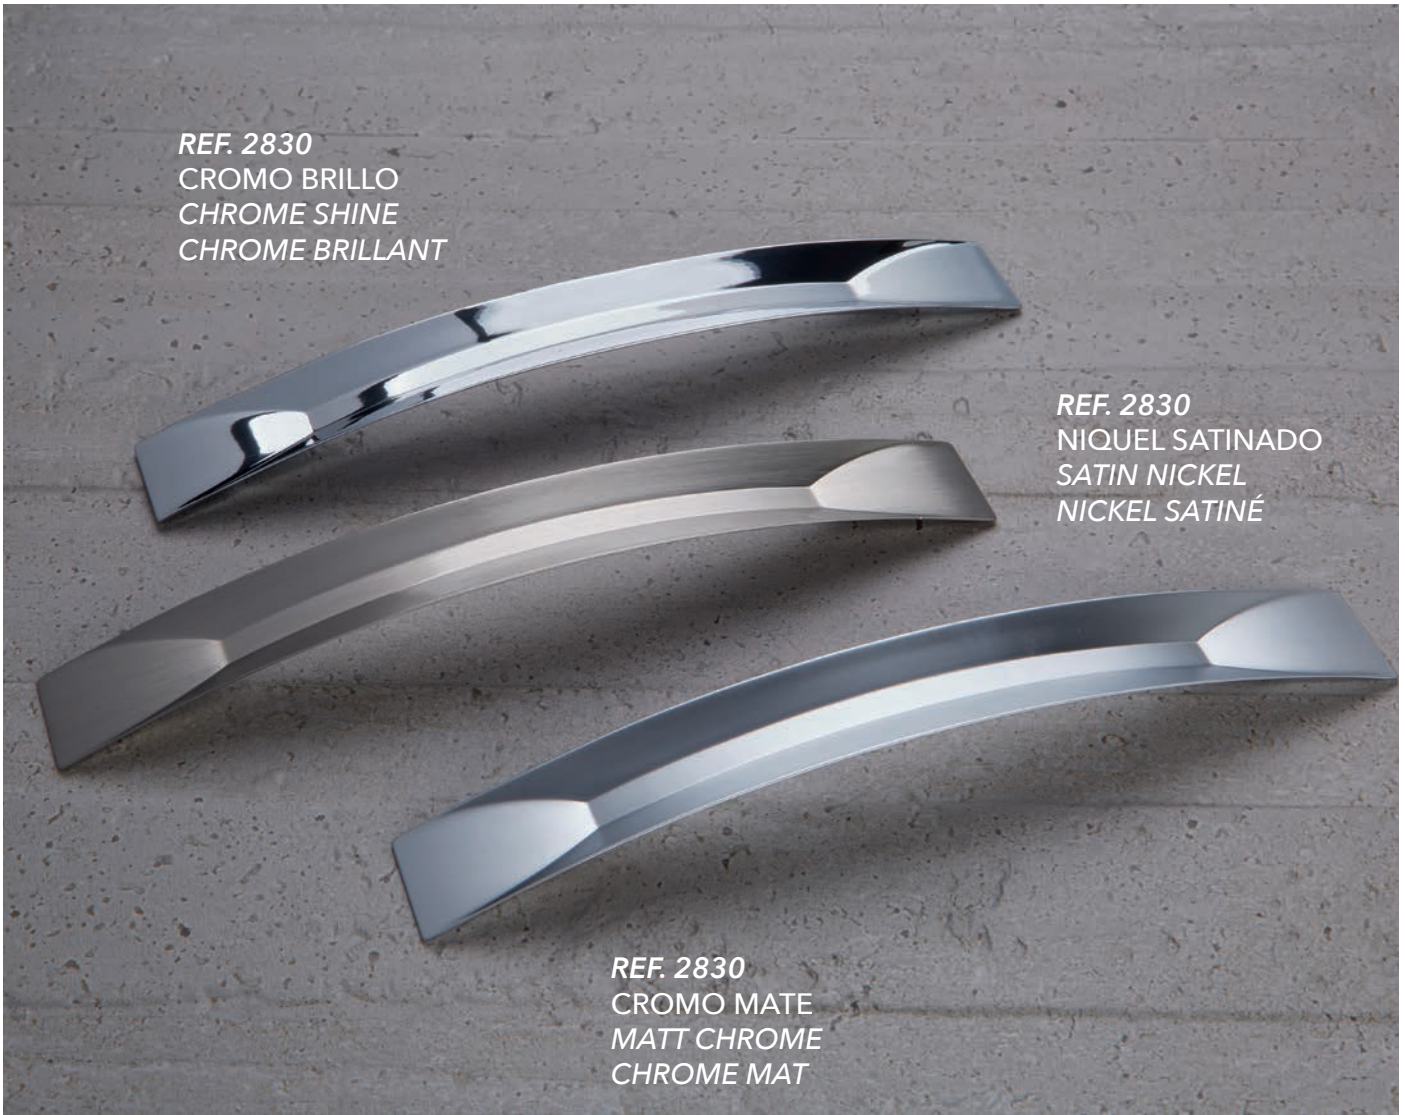

REF. 2830

ZAMAK

TIRADORES • HANDLE • POIGNÉE

REF.	ACABADO FINISHED/TERMINER	TORNILLOS SCREWS DES VIS	LARGO LONG LONG	ALTO HIGH HAUTE	ANCHO WIDE LARGEUR	PAKAGING
2830	Cromo mate/Matt Chrome/Chrome mat Cromo brillo/Chrome Shine/Chrome brill. Niquel satinado/Satin Nickel/Nickel satiné	192 MM.	235 MM.	26 MM.	35 MM.	25 pz./box