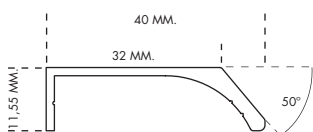

REF. 58
NEGRO MATE • MATT BLACK • NOIR MAT