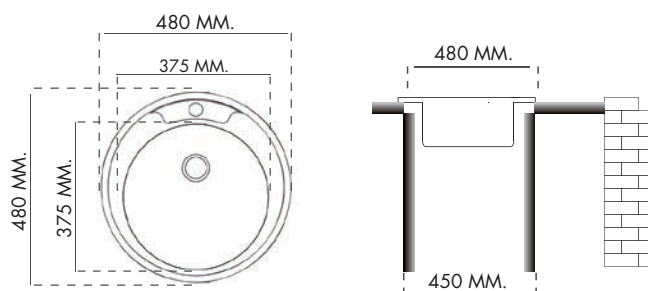

MATERIAL:

AISI 304 - 18/10 Acero Pulido
Polished steel/Acier poli