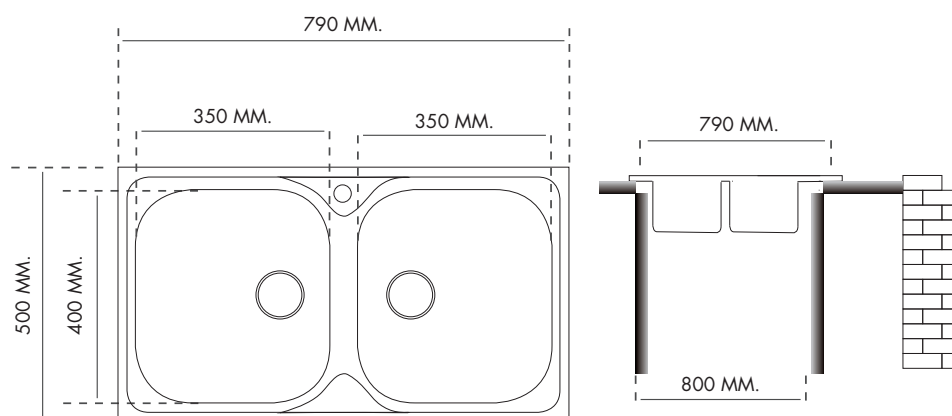

CUBETA METÁLICA / ACERO PULIDO
METALLIC TRAY / POLISHED STEEL
PLATEAU MÉTALLIQUE / ACIER POLI

CARACTERÍSTICAS TÉCNICAS • TECHNICAL CHARACTERISTICS • CARACTÉRISTIQUES TECHNIQUES

FREGADERO/SINK/PUIITS
FR 114 · 50 X 79 CMS.

DESCRIPCION:
50x79 sobre encimera

MATERIAL:
AISI 304 - 18/10 Acero Pulido
Polished steel/Acier poli