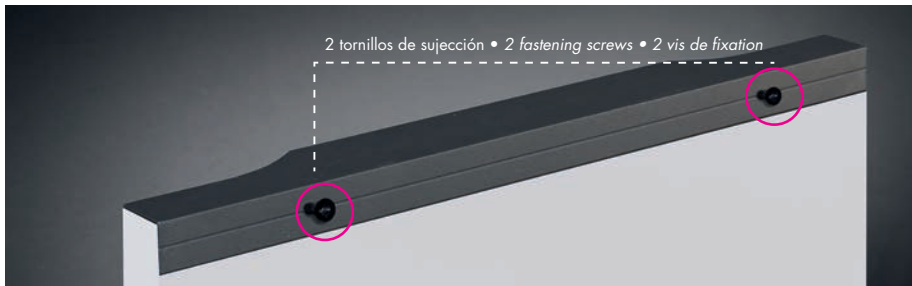

REF. 61
ANTRACITA
ANTHRACITE
ANTHRACITE

REF.	ACABADO FINISHED/TERMINER	LARGO LONG LONG	ALTO HIGH HAUTE	ANCHO WIDE LARGEUR	PAKAGING	
61015	Cromo mate Matt Chrome Chrome mat	Puerta 20	147 MM.	11 MM.	40 MM.	25 pz./box
61020			197 MM.	11 MM.	40 MM.	25 pz./box
61025			247 MM.	11 MM.	40 MM.	25 pz./box
61030			297 MM.	11 MM.	40 MM.	25 pz./box
61035			347 MM.	11 MM.	40 MM.	25 pz./box
61040	Blanco mate Matt White Blanc mat		397 MM.	11 MM.	40 MM.	25 pz./box
61045			447 MM.	11 MM.	40 MM.	25 pz./box
61050			497 MM.	11 MM.	40 MM.	25 pz./box
61060	Antracita Anthracite		597 MM.	11 MM.	40 MM.	25 pz./box
61070			697 MM.	11 MM.	40 MM.	25 pz./box
61080			797 MM.	11 MM.	40 MM.	25 pz./box
61090	Negro mate Matt black Noir mat		897 MM.	11 MM.	40 MM.	25 pz./box
61100			997 MM.	11 MM.	40 MM.	25 pz./box
61120			1197 MM.	11 MM.	40 MM.	25 pz./box