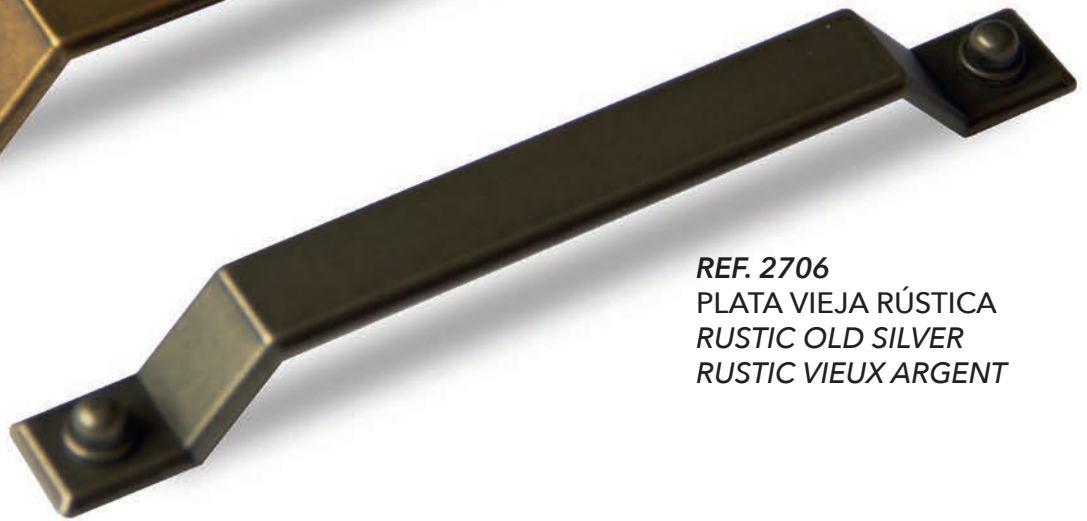

REF.	ACABADO/FINISHED	TORNILLOS SCREWS	LARGO LONG	ALTO HIGH	PAKAGING
2706	Epoxi negro mate/Matt black epoxi Epoxi noir mat Plata vieja rústica/Rustic old silver/Rustic vieux arg. Oro viejo rústico/Rustic old gold/Rustic Vieux or	64 MM.	84 MM.	18 MM.	25 pz/box