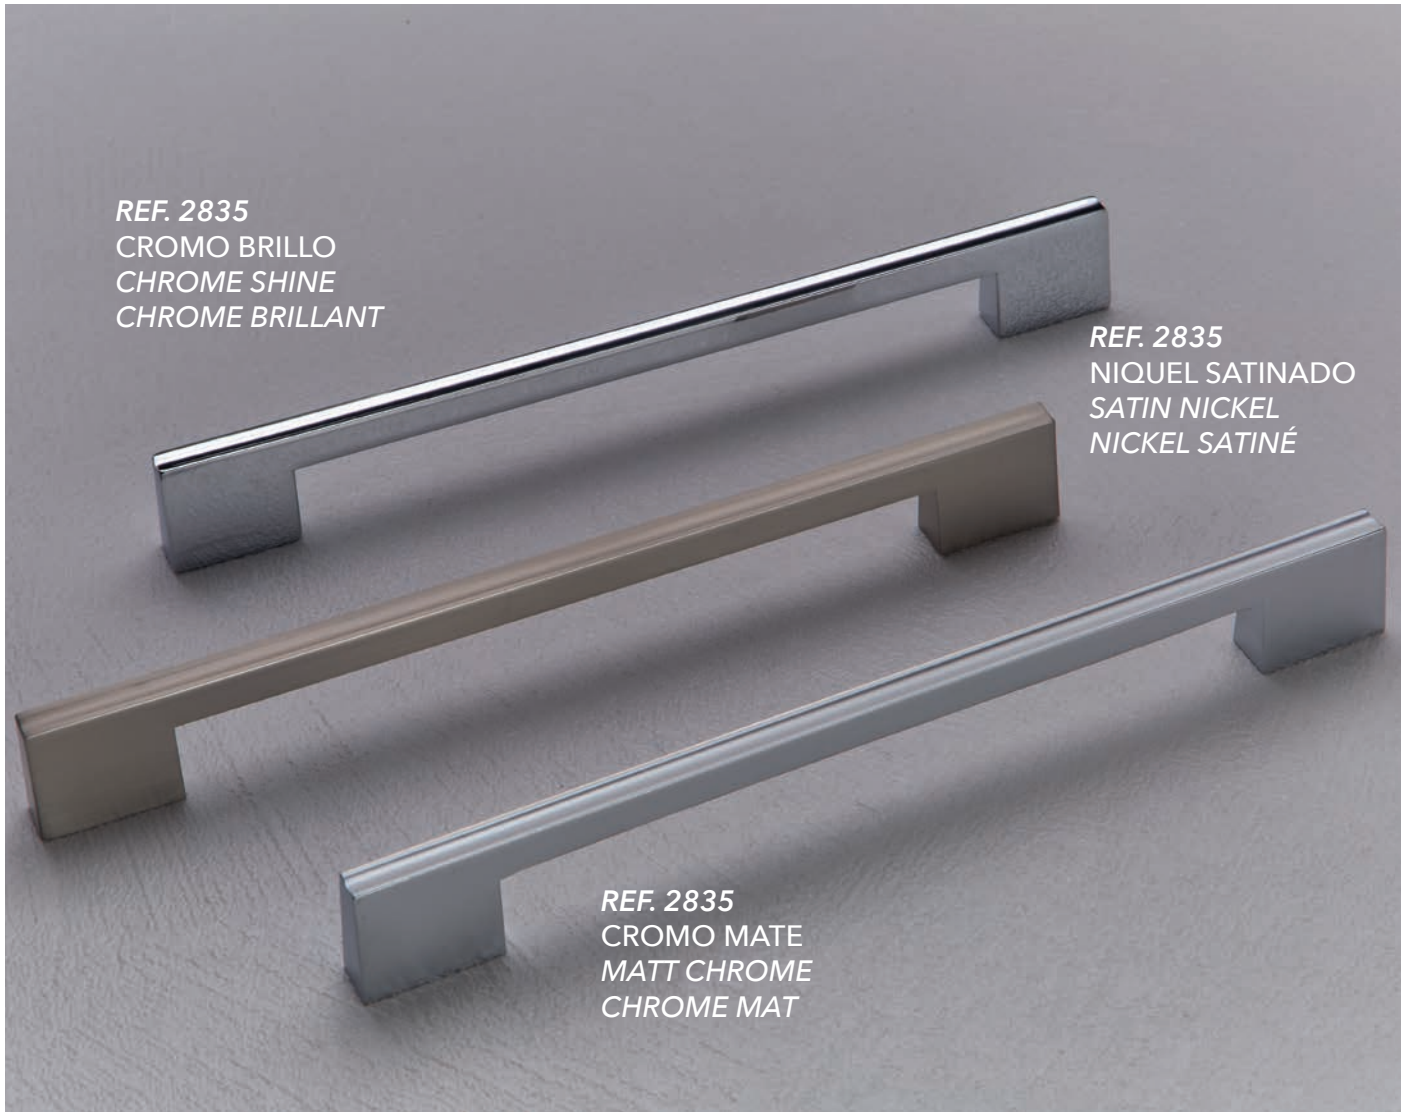

REF. 2840
CROMO MATE
MATT CHROME
CHROME MAT

REF. 2840
NIQUEL SATINADO
SATIN NICKEL
NICKEL SATINÉ

REF. 2840
ANTRACITA
ANTHRACITE
ANTHRACITE

REF.	ACABADO FINISHED/TERMINER	TORNILLOS SCREWS DES VIS	LARGO LONG LONG	ALTO HIGH HAUTE	ANCHO WIDE LARGEUR	PAKAGING
2840	Cromo mate/Matt Chrome/Chrome mat Cromo brillo/Chrome Shine/Chrome brill. Niquel satinado/Satin Nickel/Nickel satiné Antracita/Anthracite/Anthracite	192 MM.	217 MM.	26 MM.	21 MM.	25 pz./box