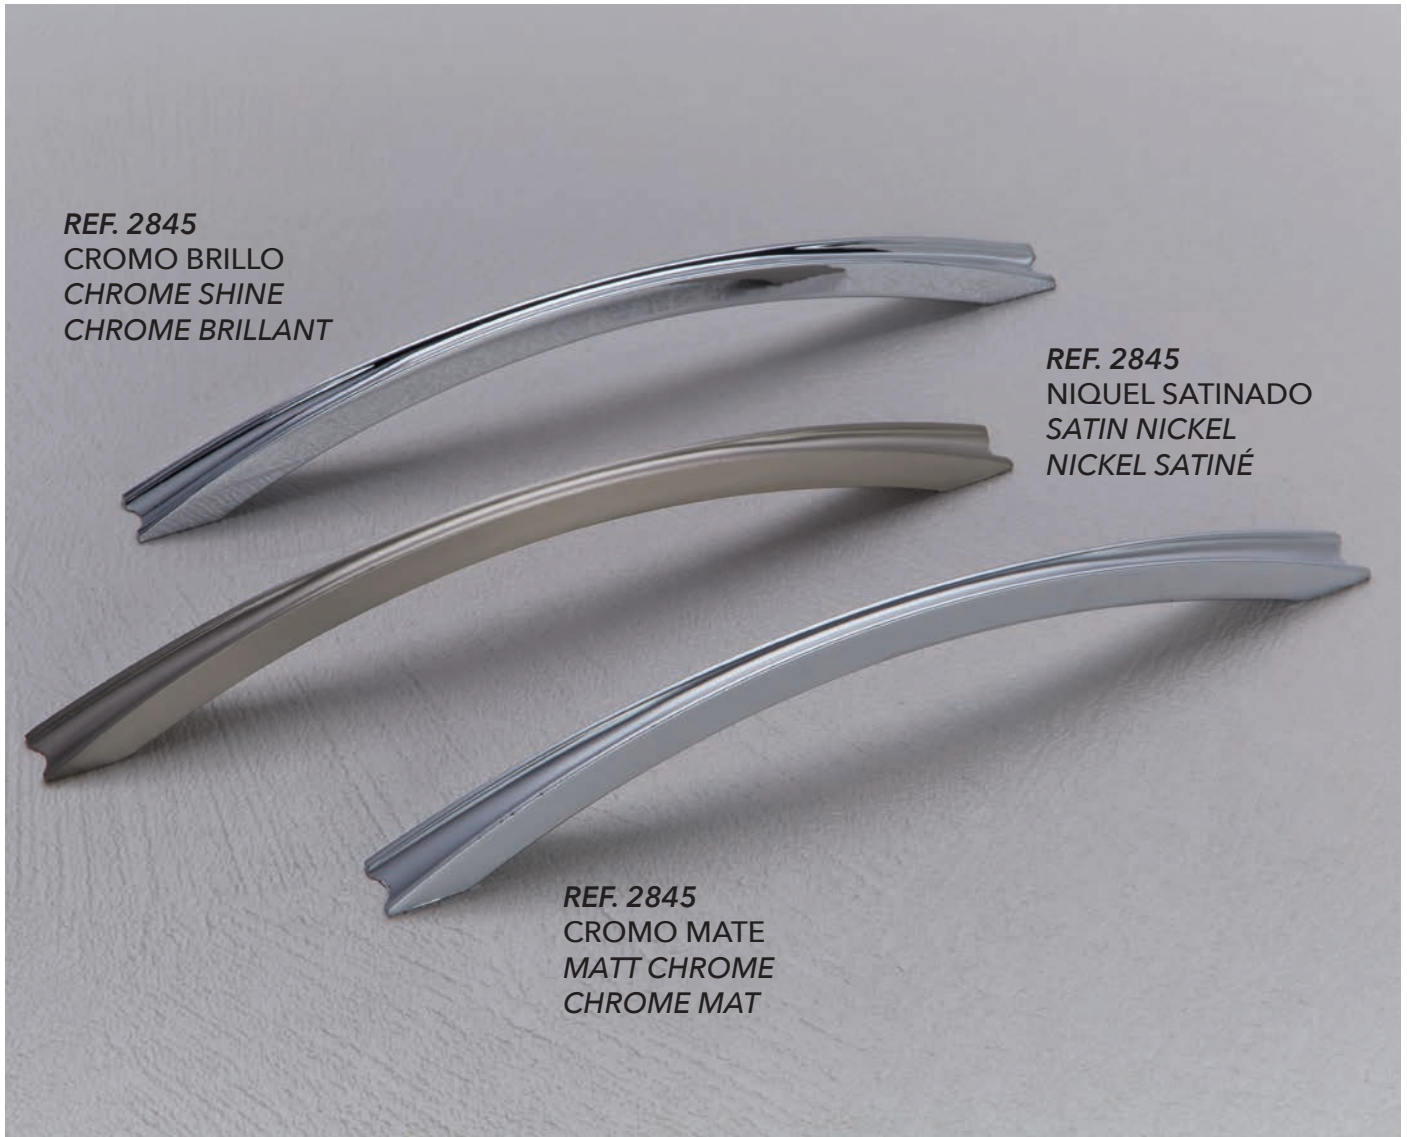

REF. 2885
NIQUEL SATINADO
SATIN NICKEL
NICKEL SATINÉ

REF. 2885
CROMO MATE
MATT CHROME
CHROME MAT

REF. 2885
ANTRACITA
ANTHRACITE
ANTHRACITE

REF.	ACABADO FINISHED/TERMINER	TORNILLOS SCREWS DES VIS	LARGO LONG LONG	ALTO HIGH HAUTE	ANCHO WIDE LARGEUR	PAKAGING
2885	Cromo mate/Matt chrome/Chrome satiné Cromo brillo/Chrome shine/Chrome brillant Niquel satinado/Satin nickel/Nickel satiné Antracita/Anthracite/Anthracite	192 MM.	224 MM.	28 MM.	13 MM.	25 pz./box