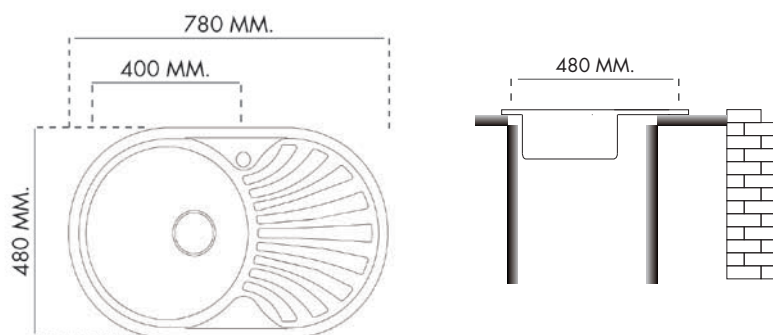

CARACTERÍSTICAS TÉCNICAS • TECHNICAL CHARACTERISTICS • CARACTÉRISTIQUES TECHNIQUES

FREGADERO/SINK/PUITS
FR 196 · 51 X 78 CMS.

DESCRIPCION:
51x78 sobre encimera

MATERIAL:
AISI 304 - 18/10 Acero Pulido
Polished steel/Acier poli