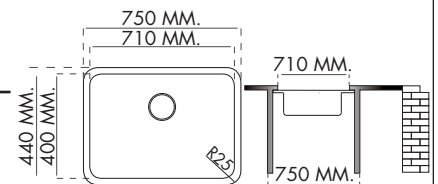

FREGADERO/SINK/PUIITS
FR 237 · 40 X 71 CMS.

DESCRIPCION:
40x71 bajo encimera y
sobre encimera

MATERIAL:
AISI 304
18/10 Acero Pulido
Polished steel/Acier poli