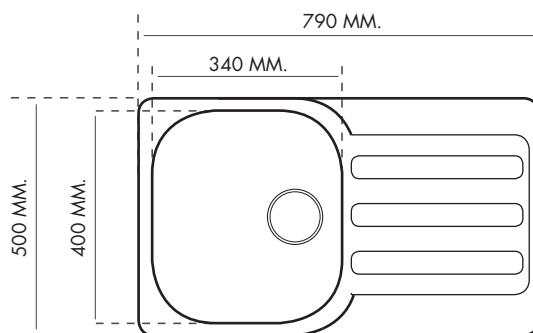

CUBETA METÁLICA / ACERO PULIDO
METALLIC TRAY / POLISHED STEEL
PLATEAU MÉTALLIQUE / ACIER POLI

CARACTERÍSTICAS TÉCNICAS • TECHNICAL CHARACTERISTICS • CARACTÉRISTIQUES TECHNIQUES

FREGADERO/SINK/PUIITS
FR 113 · 50 X 79 CMS.

DESCRIPCION:
50x79 sobre encimera

MATERIAL:
AISI 304 - 18/10 Acero Pulido
Polished steel/Acier poli