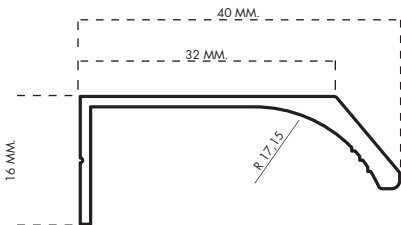

REF. 61
ANTRACITA
ANTHRACITE
ANTHRACITE

REF.	ACABADO FINISHED/TERMINER	LARGO LONG LONG	ALTO HIGH HAUTE	ANCHO WIDE LARGEUR	PAKAGING	
61015	Cromo mate Matt Chrome Chrome mat	Puerta 20	147 MM.	11 MM.	40 MM.	25 pz./box
61020			197 MM.	11 MM.	40 MM.	25 pz./box
61025			247 MM.	11 MM.	40 MM.	25 pz./box
61030			297 MM.	11 MM.	40 MM.	25 pz./box
61035			347 MM.	11 MM.	40 MM.	25 pz./box
61040	Blanco mate Matt White Blanc mat		397 MM.	11 MM.	40 MM.	25 pz./box
61045			447 MM.	11 MM.	40 MM.	25 pz./box
61050			497 MM.	11 MM.	40 MM.	25 pz./box
61060	Antracita Anthracite		597 MM.	11 MM.	40 MM.	25 pz./box
61070			697 MM.	11 MM.	40 MM.	25 pz./box
61080			797 MM.	11 MM.	40 MM.	25 pz./box
61090	Negro mate Matt black Noir mat		897 MM.	11 MM.	40 MM.	25 pz./box
61100			997 MM.	11 MM.	40 MM.	25 pz./box
61120			1197 MM.	11 MM.	40 MM.	25 pz./box