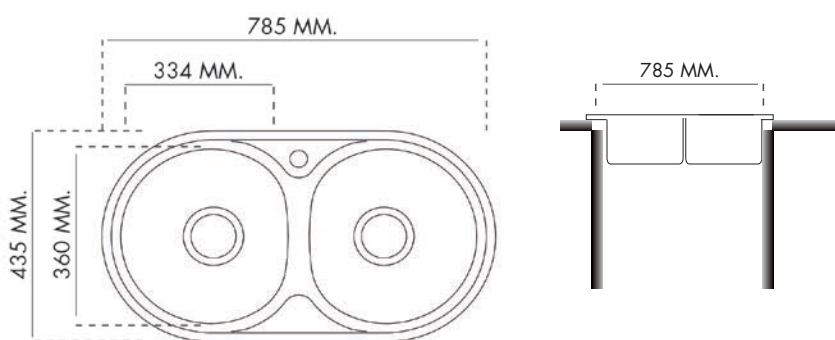

CARACTERÍSTICAS TÉCNICAS • TECHNICAL CHARACTERISTICS • CARACTÉRISTIQUES TECHNIQUES

FREGADERO/SINK/PUIITS
FR 67 · 51 X 785 CMS.

DESCRIPCION:
51x78 sobre encimera

MATERIAL:
AISI 304 - 18/10 Acero Pulido
Polished steel/Acier poli