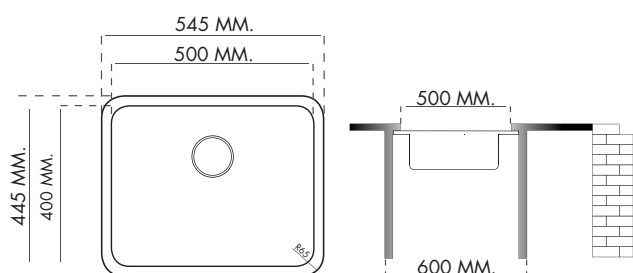

CUBETA METÁLICA / ACERO PULIDO
METALLIC TRAY / POLISHED STEEL
PLATEAU MÉTALLIQUE / ACIER POLI

REF.	PAKAGING
FR360	10 uds/box
FR361	
FR362	

FREGADERO/SINK/PUIITS
FR 362 · 40 X 50 CMS.

DESCRIPCION:
40x50 bajo encimera

MATERIAL:
AISI 304 - 18/10
Acero Pulido/Polished steel/Acier poli