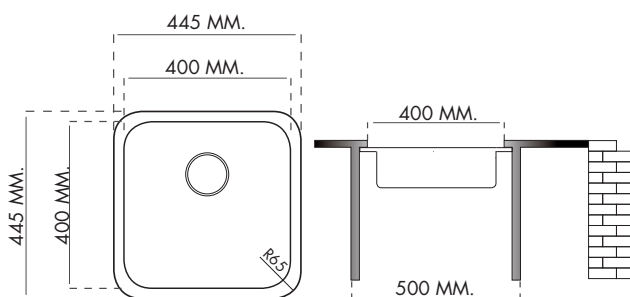

REF. FR 360 • 40 X 40 CMS.
REF. FR 361 • 40 X 45 CMS.
REF. FR 362 • 40 X 50 CMS.

FREGADERO/SINK/PUITS
FR 360 · 40 X 40 CMS.

DESCRIPCION:
40x40 bajo encimera

MATERIAL:
AISI 304 - 18/10
Acero Pulido/Polished steel/Acier poli

FREGADERO/SINK/PUITS
FR 361 · 40 X 45 CMS.

DESCRIPCION:
40x45 bajo encimera

MATERIAL:
AISI 304 - 18/10
Acero Pulido/Polished steel/Acier poli