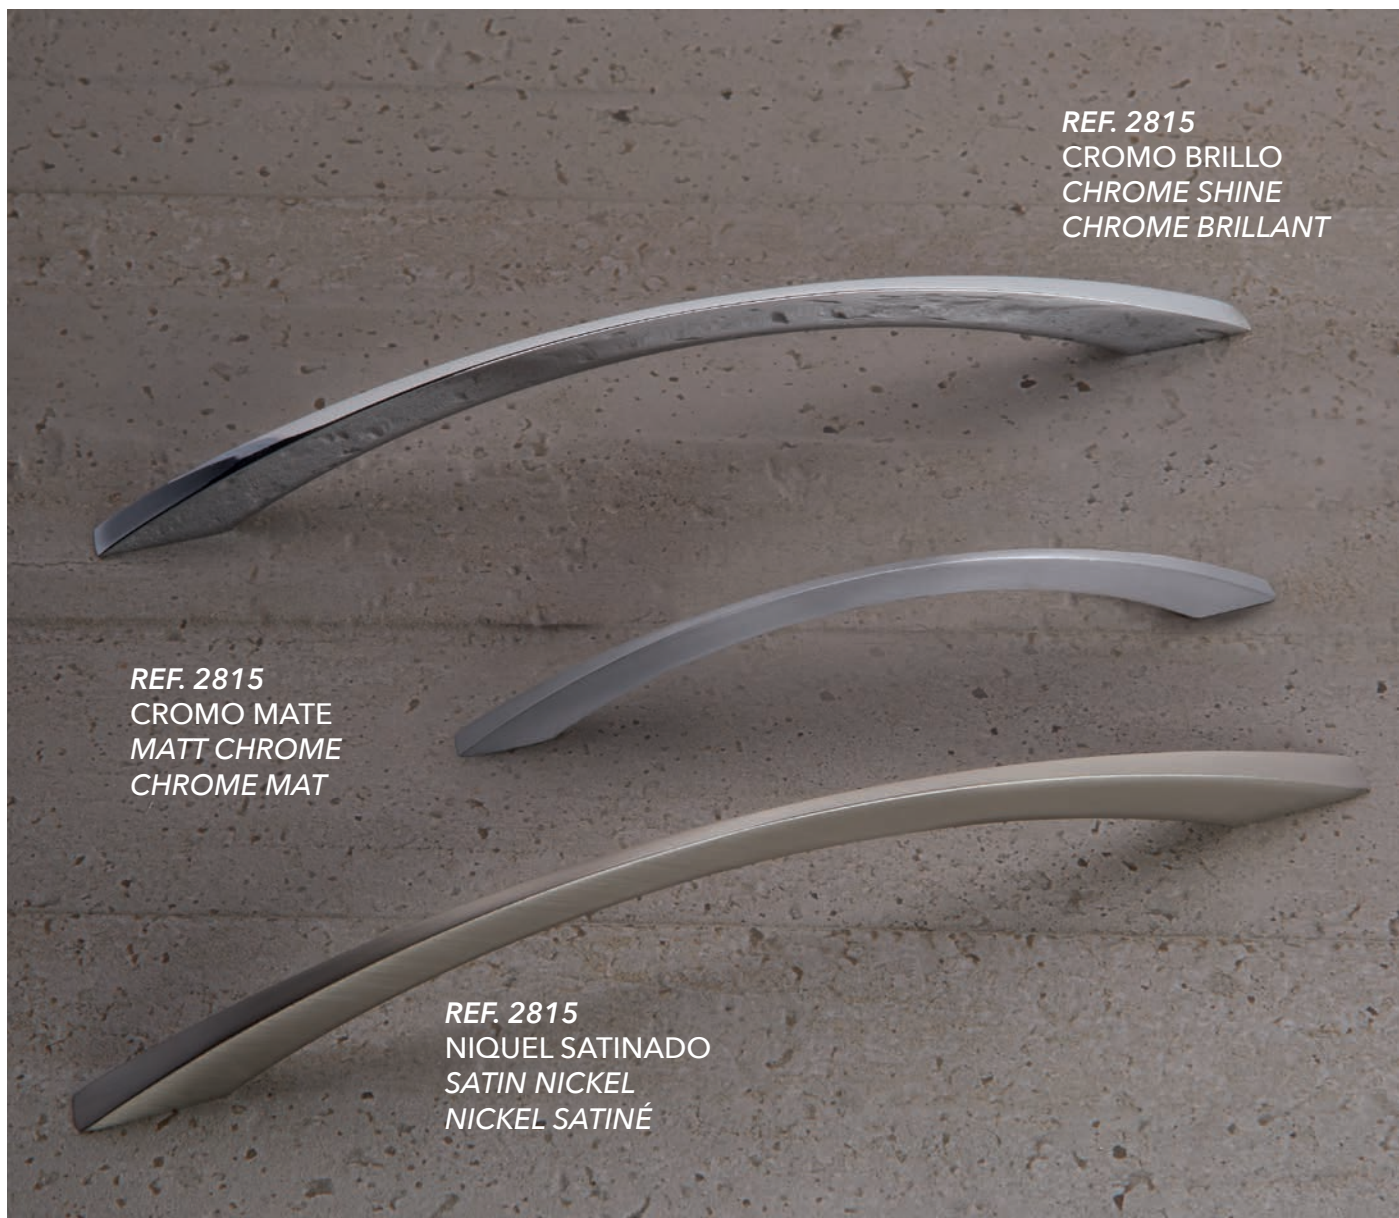

REF. 2820
CROMO MATE
MATT CHROME
CHROME MAT

REF. 2820
NIQUEL SATINADO
SATIN NICKE
NICKEL SATINÉ

REF. 2820
ANTRACITA
ANTHRACITE
ANTHRACITE

REF. 2820
CROMO BRILLO
CHROME SHINE
CHROME BRILLANT

REF.	ACABADO FINISHED/TERMINER	TORNILLOS SCREWS DES VIS	LARGO LONG LONG	ALTO HIGH HAUTE	ANCHO WIDE LARGEUR	PAKAGING
2820	Cromo mate/Matt chrome/Chrome satiné Cromo brillo/Chrome shine/Chrome brillant Niquel satinado/Satin nickel/Nickel satiné Antracita/Anthracite/Anthracite	192 MM.	225 MM.	25 MM.	14 MM.	25 pz./box