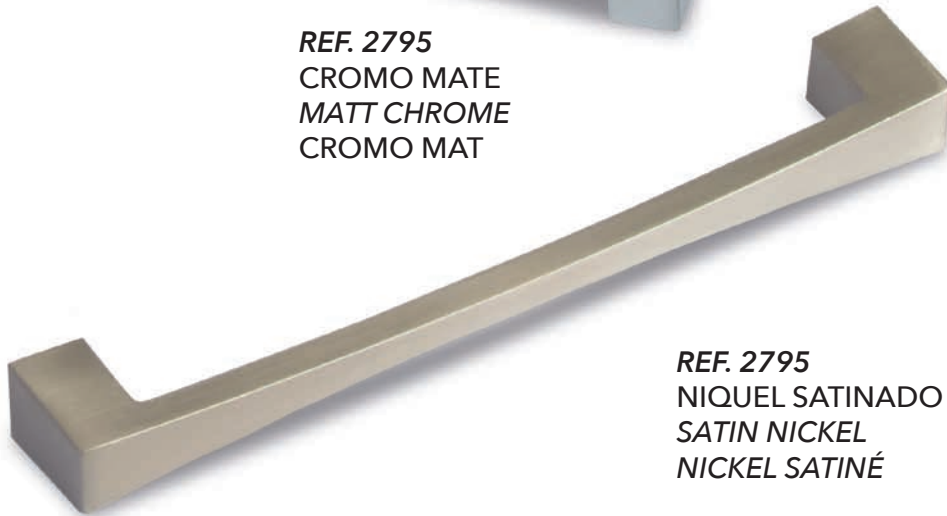

REF. 2795
NIQUEL SATINADO
SATIN NICKEL
NICKEL SATINÉ

REF.	ACABADO FINISHED/TERMINER	TORNILLOS SCREWS DES VIS	LARGO LONG LONG	ALTO HIGH HAUTE	ANCHO WIDE LARGEUR	PAKAGING
2795	Cromo mate/Matt chrome/Chrome satiné Cromo brillo/Chrome shine/Chrome brillant Niquel satinado/Satin nickel/Nickel satiné Antracita/Anthracite/Anthracite Negro/Black/Noir	128 MM. 192 MM. 320 MM.	140 MM. 212 MM. 340 MM.	26 MM. 27 MM. 27 MM.	15 MM. 20 MM. 20 MM.	25 pz./box