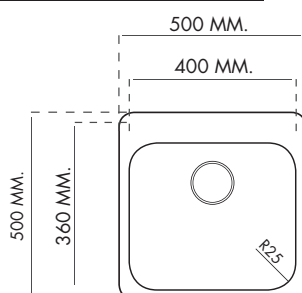

CARAC. TÉCNICAS • TECHNICAL CHARACTERISTICS • CARACTÉRISTIQUES TECHNIQUES

FREGADERO/SINK/PUIITS
FR 14 · 50 X 50 CMS.

DESCRIPCION:
40x40 sobre encimera

MATERIAL:
AISI 304 - 18/10 Acero Pulido
Polished steel/Acier poli