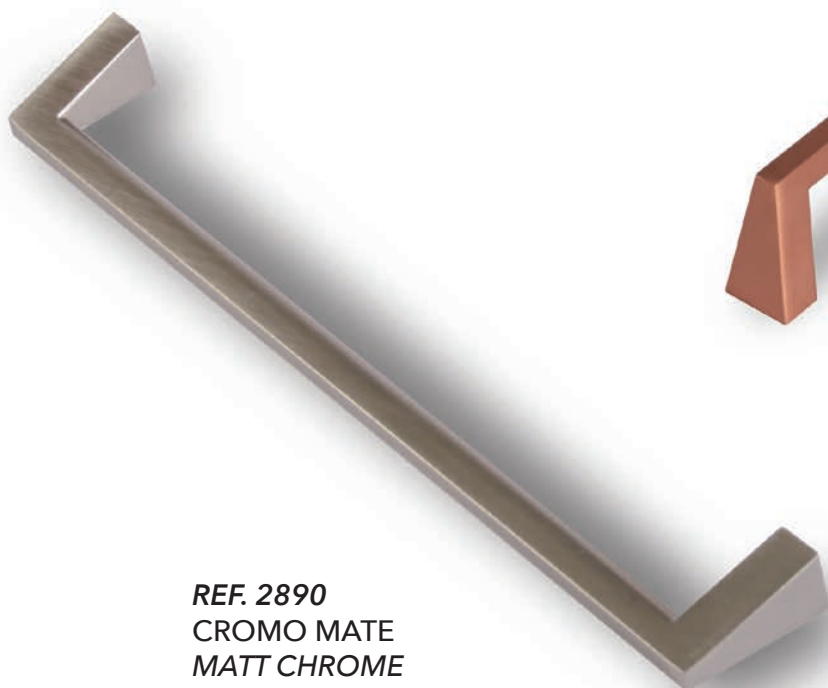

REF. 2890
CROMO MATE
MATT CHROME
CHROME MAT

REF.	ACABADO FINISHED/TERMINER	TORNILLOS SCREWS DES VIS	LARGO LONG LONG	ALTO HIGH HAUTE	ANCHO WIDE LARGEUR	PAKAGING
2890	Oro satinado/Satin gold/Or satiné Cobre satinado/Satin cooper/Cuivre satin Cromo mate/Matt chrome/Chrome satiné Cromo brillo/Chrome shine/Chrome brillant Niquel satinado/Satin nickel/Nickel satiné	192 MM.	231 MM.	29 MM.	8 MM.	25 pz./box