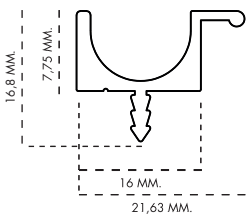

TERMINALES

REF. 448
derecha/right/droite

REF. 449
izquierda/left/gauche

REF. 44300
NEGRO/BLACK/NOIR

NEGRO/BLACK/NOIR

REF.	ACABADO/FINISHED/TERMINER	LARGO LONG LONG	ALTO HIGH HAUTE	ANCHO WIDE LARGEUR	PAKAGING
44300	Blanco Mate/ Matt white/Blanc Mat	2950 mm.	35 mm.	16 MM.	10 pz./box
44300	Negro Mate/Matt black/Noir mat Cromo mate/Matt chrome/Chrome mat	2950 mm.	35 mm.	16 MM.	10 pz./box
448	Blanco Mate/ Matt white/Blanc Mat	20 MM.	10 mm.	21,6 MM	25 pz./box
449	Negro Mate/Matt black/Noir mat Cromo mate/Matt chrome/Chrome mat	20 MM.	10 mm.	21,6 MM	25 pz./box