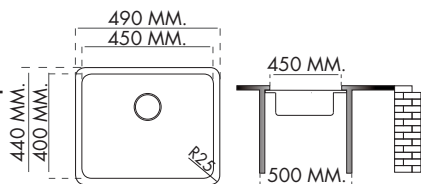

FREGADERO/SINK/PUIITS
FR 358 · 40 X 45 CMS.

DESCRIPCION:
40x45 bajo encimera y
sobre encimera

MATERIAL:
AISI 304
18/10 Acero Pulido
Polished steel/Acier poli