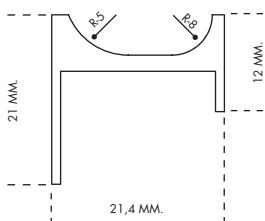

TERMINALES

REF.	ACABADO/FINISHED TERMINER		LARGO LONG LONG	ALTO HIGH HAUTE	ANCHO WIDE LARGEUR	PAKAGING
36300	Cromo mate/Matt chrome/Chrome mat	Puerta 19	2950 MM.	21,4 MM.	22 MM.	10 pz./box
	Blanco mate/Matt white/Blanc mat Negro mate/Matt black/Noir mat		2950 MM.	21,4 MM.	22 MM.	10 pz./box
368 369	Cromo mate/Matt chrome/Chrome mat Blanco mate/Matt white/Blanc mat Negro mate/Matt black/Noir mat	Puerta 19	23 MM.	21,4 MM.	22 MM.	25 pz./box