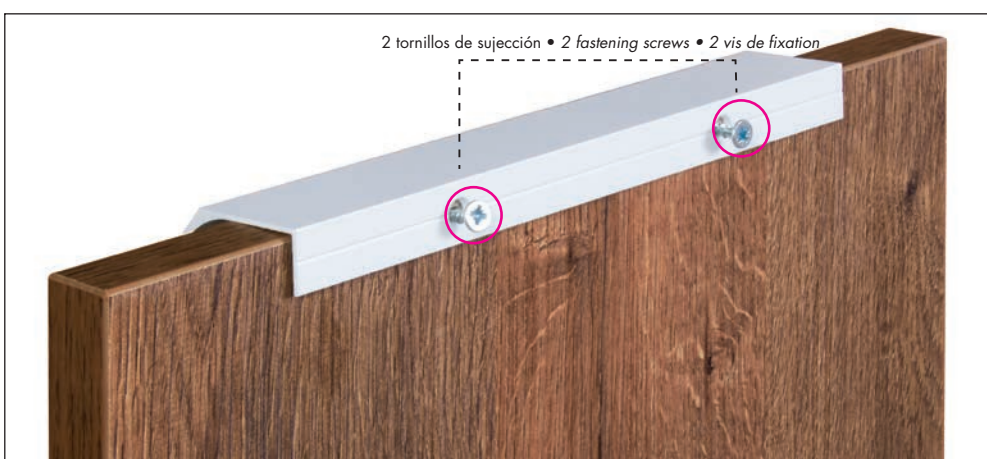

REF. 62
BLANCO MATE • MATT WHITE • BLANC MAT

REF.	ACABADO/FINISHED TERMINER	TORNILLOS SCREWS DES VIS	LARGO LONG LONG	ALTO HIGH HAUTE	ANCHO WIDE LARGEUR	PAKAGING
62010		64 MM.	100 MM.	11 MM.	40 MM.	50 pz./box
62020	Blanco mate/Matt white/Blanc mat	128 MM.	200 MM.	11 MM.	40 MM.	50 pz./box
62120	Cromo mate/Matt chrome/Chrome mat	960 MM.	1200 MM	11 MM.	40 MM.	10 pz./box
62300	Negro mate/Matt black/Noir mat		2950 MM	11 MM.	40 MM.	10 pz./box