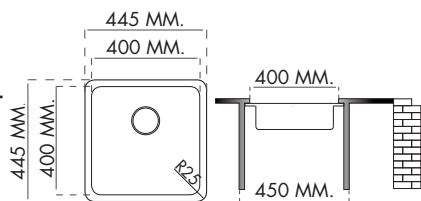

CARACTERÍSTICAS TÉCNICAS • TECHNICAL CHARACTERISTICS • CARACTÉRISTIQUES TECHNIQUES

FREGADERO/SINK/PUIITS
FR 357 · 40 X 40 CMS.

DESCRIPCION:
40x40 bajo encimera y
sobre encimera

MATERIAL:
AISI 304
18/10 Acero Pulido
Polished steel/Acier poli