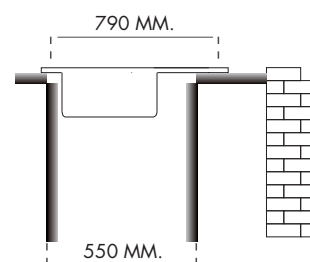

CUBETA METÁLICA / ACERO PULIDO
METALLIC TRAY / POLISHED STEEL
PLATEAU MÉTALLIQUE / ACIER POLI

CARACTERÍSTICAS TÉCNICAS • TECHNICAL CHARACTERISTICS • CARACTÉRISTIQUES TECHNIQUES

FREGADERO/SINK/PUIITS
FR 113 · 50 X 79 CMS.

DESCRIPCION:
50x79 sobre encimera

MATERIAL:
AISI 304 - 18/10 Acero Pulido
Polished steel/Acier poli