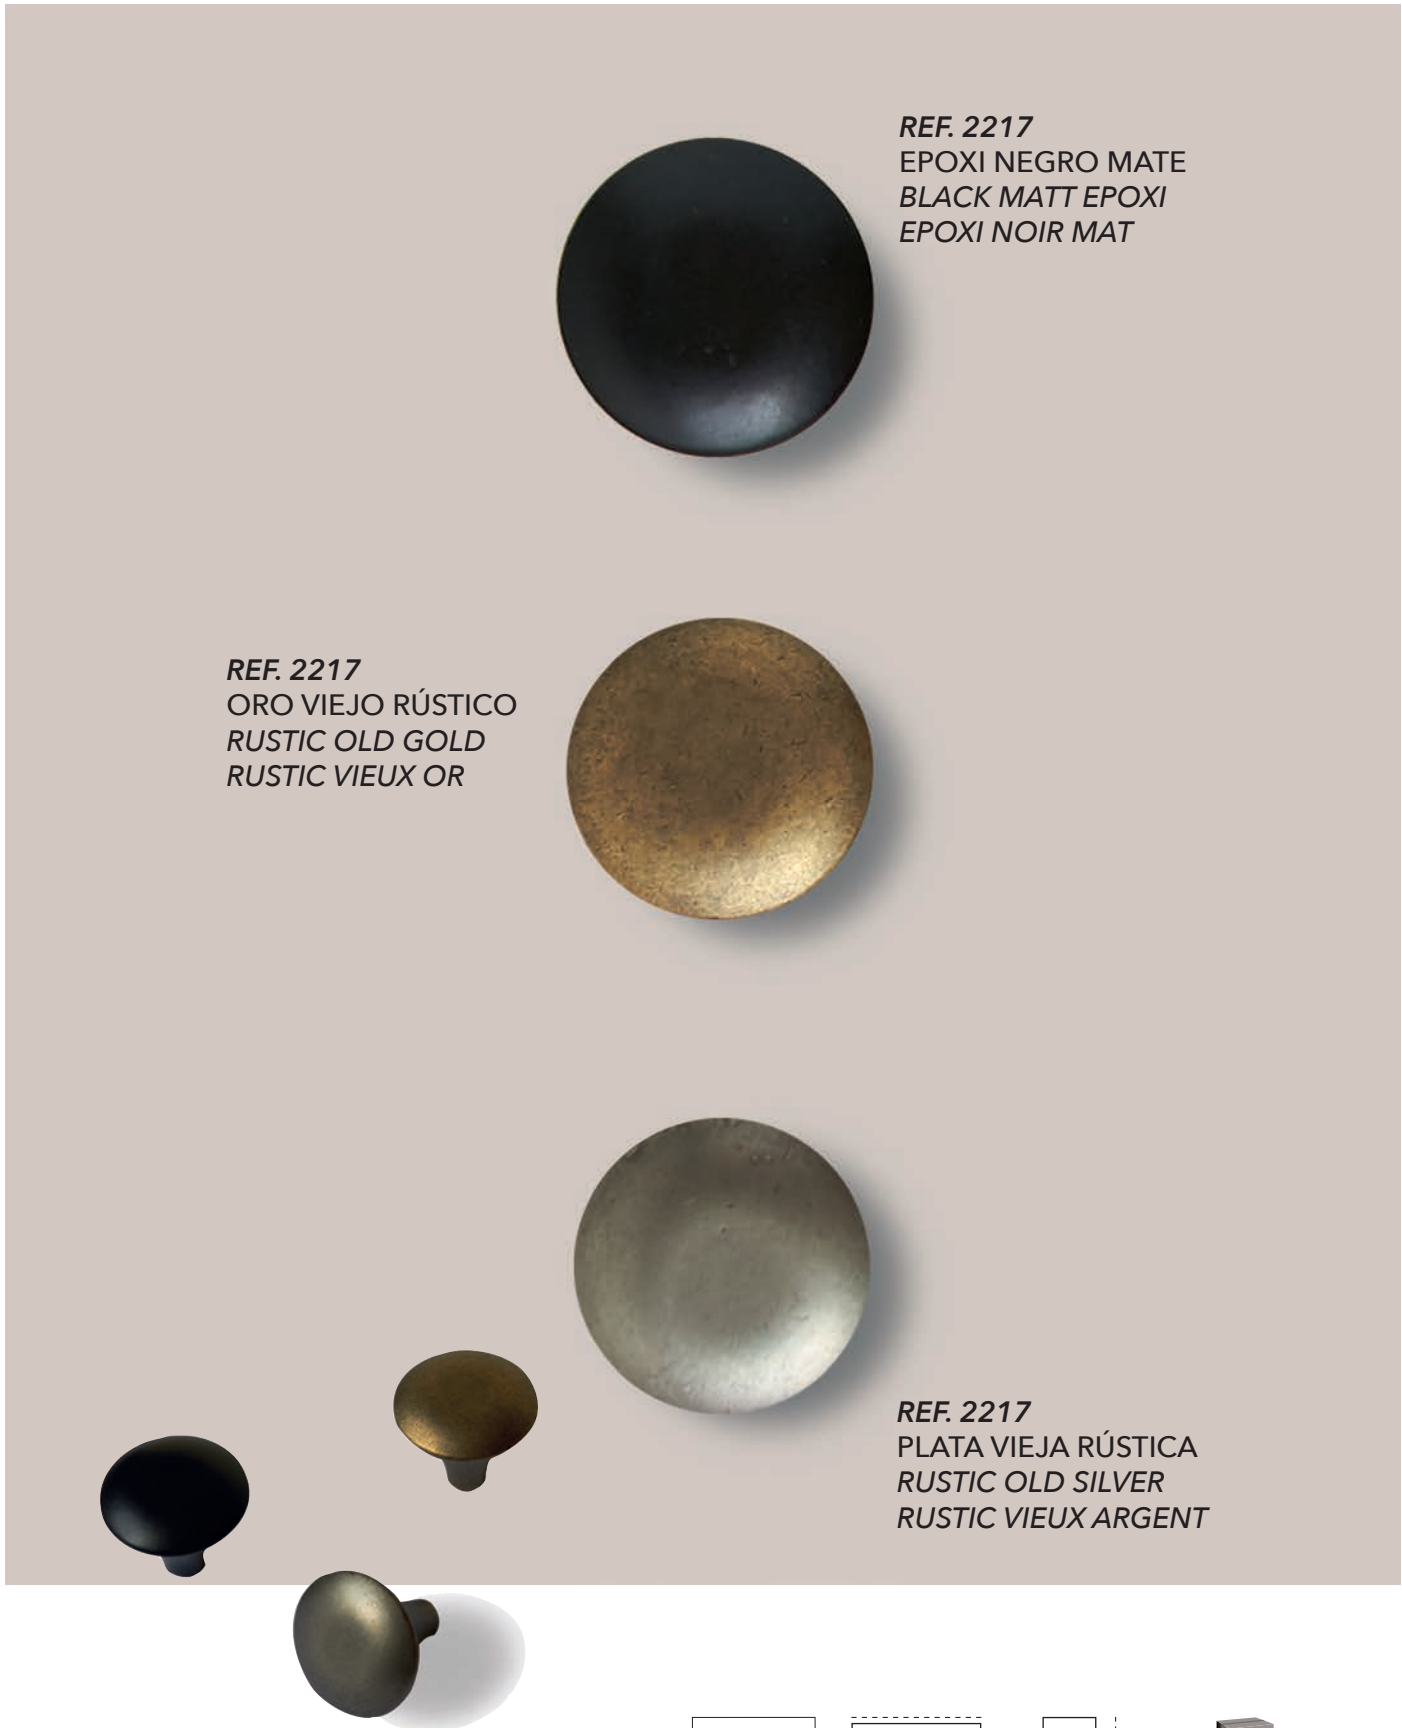

REF. 2210
COBRE VIEJO
OLD COOPER
VIEUX CUIVRE

REF. 2210
EPOXI NEGRO MATE
BLACK MATT EPOXI
EPOXI NOIR MAT

REF. 2210
ORO VIEJO
OLD GOLD
VIEUX OR

REF. 2210
NIQUEL SATINADO
SATIN NICKEL
NICKEL SATINÉ

REF.	ACABADO/FINISHED	TORNILLOS SCREWS	LARGO LONG	ALTO HIGH	ANCHO WIDE	PAKAGING
2210	Epoxi negro mate/Matt black epoxi Epoxi noir mat Niquel satinado/Satin nickel/Nickel Satiné Oro viejo/Old gold/Vieux or Cobre viejo/Old cooper/Vieux cuivre	64 MM.	84 MM.	18 MM.	26 MM.	25 pz/box

REF. 2218

REF. 2218
 EPOXI NEGRO MATE
 BLACK MATT EPOXI
 EPOXI NOIR MAT

REF. 2218
 PLATA VIEJA RÚSTICA
 RUSTIC OLD SILVER
 RUSTIC VIEUX ARGENT

REF. 2218
 ORO VIEJO RÚSTICO
 RUSTIC OLD GOLD
 RUSTIC VIEUX OR

REF. 2211
 COBRE VIEJO
 OLD COOPER
 VIEUX CUIVRE

REF. 2211
 NIQUEL SATINADO
 SATIN NICKEL
 NICKEL SATINÉ

REF. 2211
 EPOXI NEGRO MATE
 BLACK MATT EPOXI
 EPOXI NOIR MAT

REF. 2211
 ORO VIEJO
 OLD GOLD
 VIEUX OR

REF. 2212
 ORO VIEJO
 OLD GOLD
 VIEUX OR

REF. 2212
 COBRE VIEJO
 OLD COOPER
 VIEUX CUIVRE

REF. 2212
 NIQUEL SATINADO
 SATIN NICKEL
 NICKEL SATINÉ

REF. 2212
 EPOXI NEGRO MATE
 BLACK MATT EPOXI
 EPOXI NOIR MAT